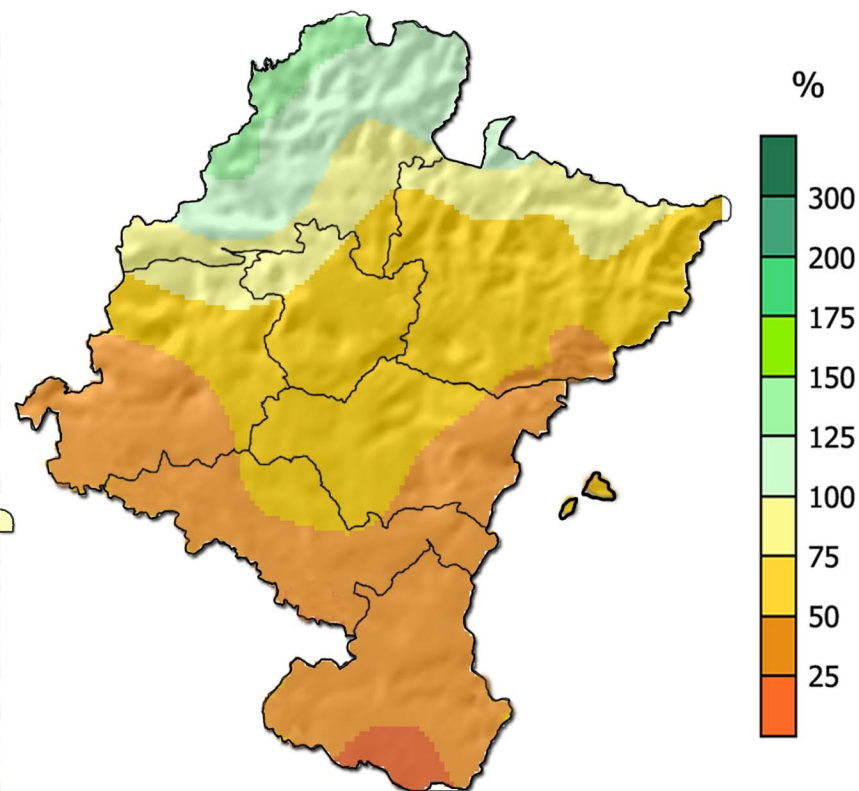

TEMPERATURAS anomalías

En general, el mes de **SEPTIEMBRE** en la Comunidad Foral tuvo un comportamiento **CÁLIDO**. Las anomalías observadas oscilaron entre valores de +0,7 °C, en Ilundain, y +1,8 °C, en Eugi, con un promedio de +1,0 °C con respecto a las normales de referencia (1981-2010), que para este mes son 17,5 °C.

	Normal mes (°C)	Sep 2022 (°C)	Anomalía (°C)	Carácter
PAMPLONA, AEROPUERTO	18,5	19,6	1,1	Cálido

PRECIPITACIONES porcentaje acumulado

En términos generales, el carácter pluviométrico de **SEPTIEMBRE** en Navarra fue **SECO**. El porcentaje de precipitación promedió un 71% con respecto a las normales de referencia, con un rango que osciló entre valores del 18%, en Monteagudo, y del 143%, en Areso-Guereñoenea.