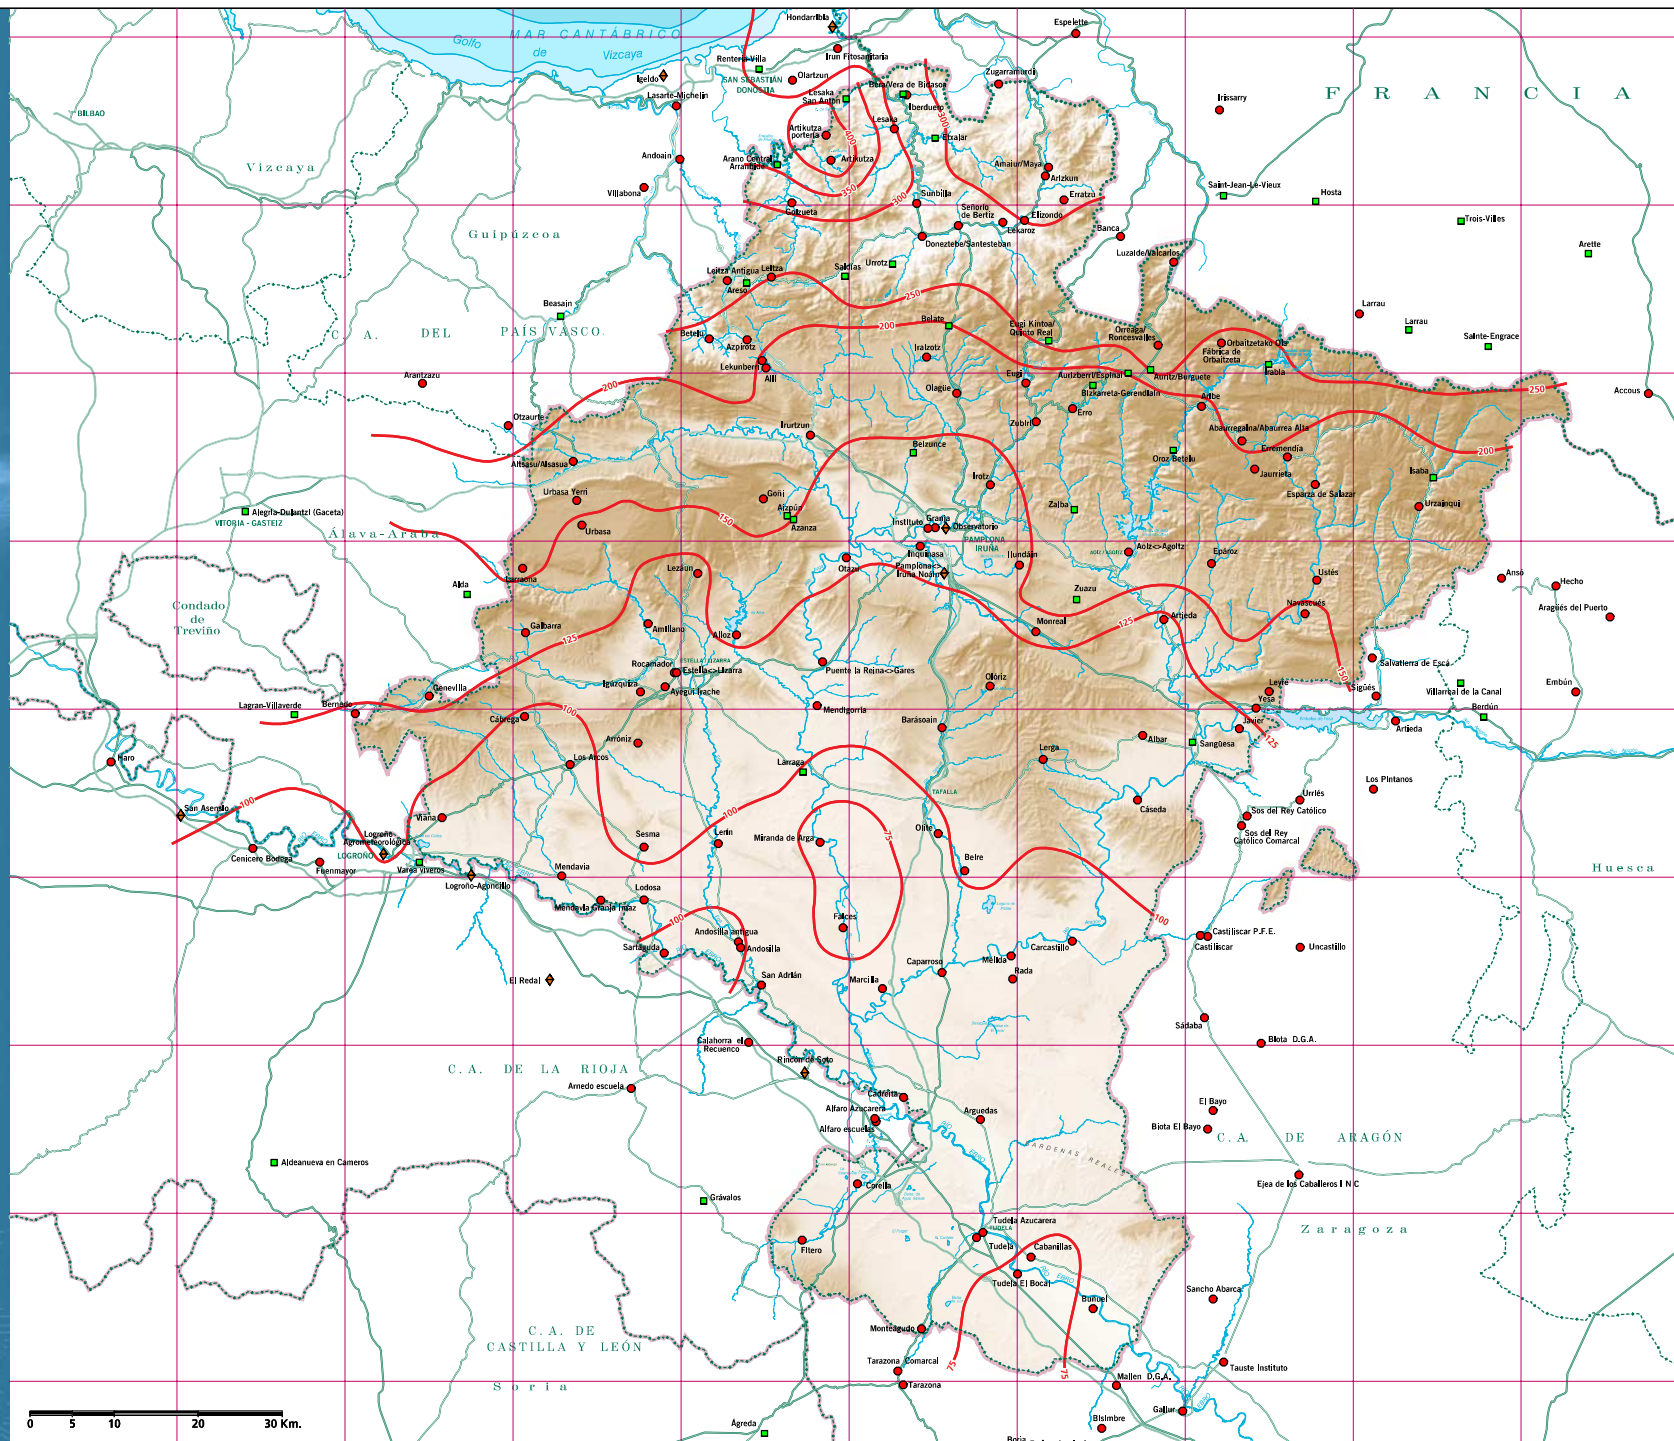

Estudio agroclimático de Navarra

MAPA 28 Precipitación media de Verano (mm).

Julio 2001

Gobierno de Navarra
Departamento de Agricultura,
Ganadería y Alimentación.
Servicio de Estructuras Agrarias.

Sección de Suelos
y Climatología

0 5 10 20 30 Km.