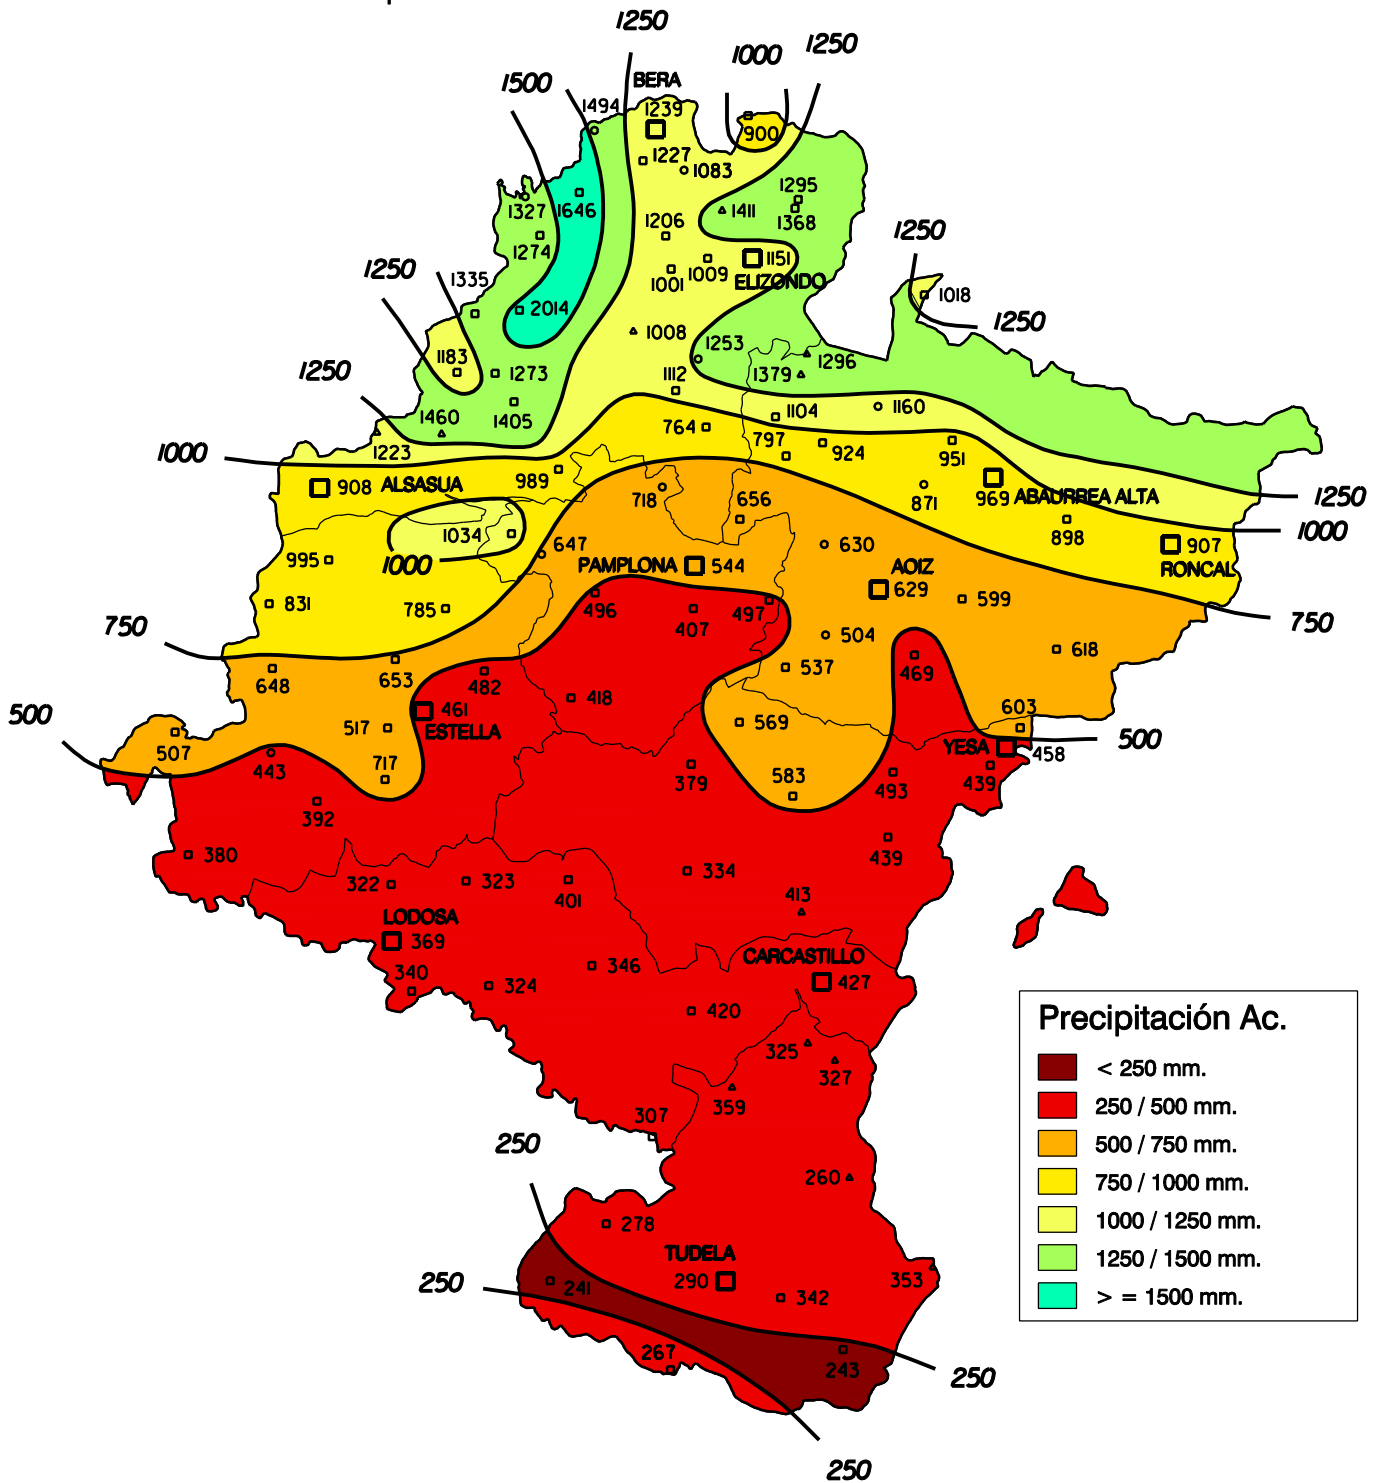

Precipitación Acumulada (en mm.) desde
el 1 de Septiembre de 2003 hasta el 29 de Febrero de 2004

Gobierno de Navarra
Departamento de Agricultura,
Ganadería y Alimentación
Secretaría Técnica