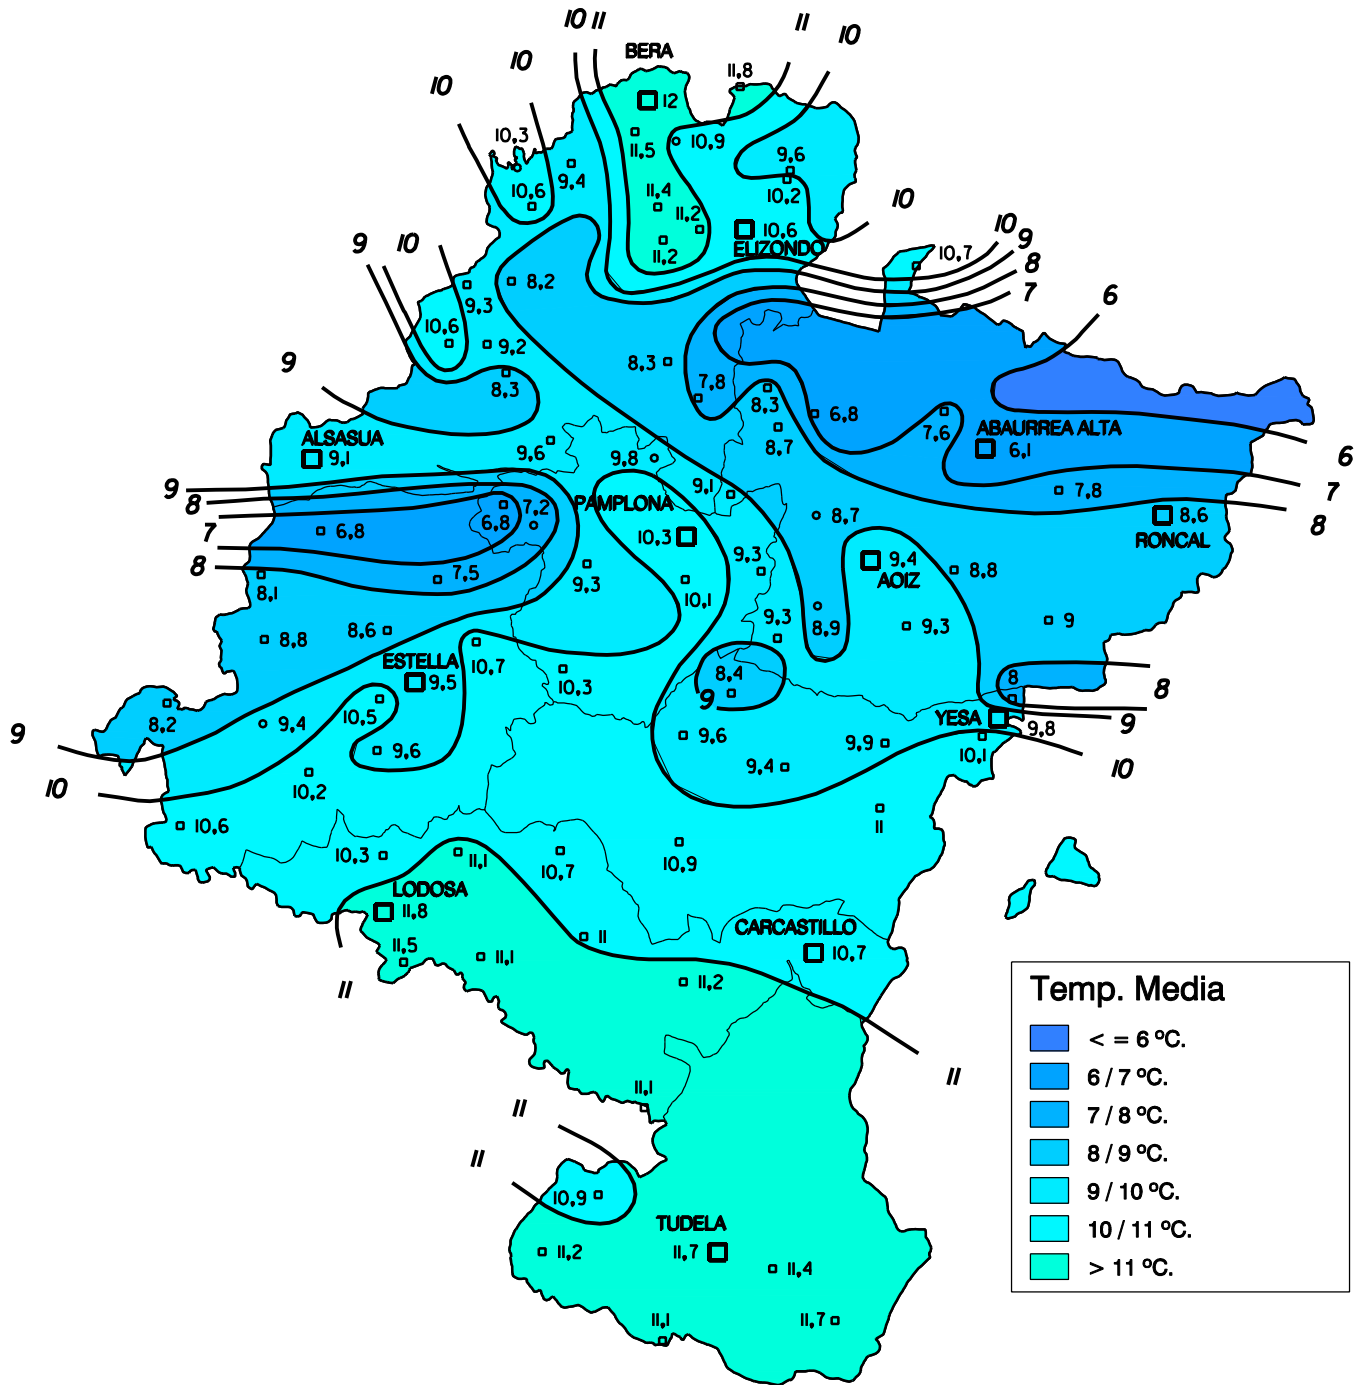

# Temperatura Media (°C). Abril 2004

**Gobierno de Navarra**  
 Departamento de Agricultura,  
 Ganadería y Alimentación