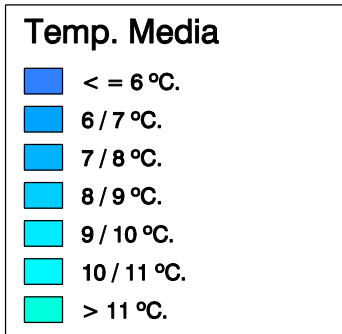

# Temperatura Media (°C). Abril 2004

**Gobierno de Navarra**  
 Departamento de Agricultura,  
 Ganadería y Alimentación