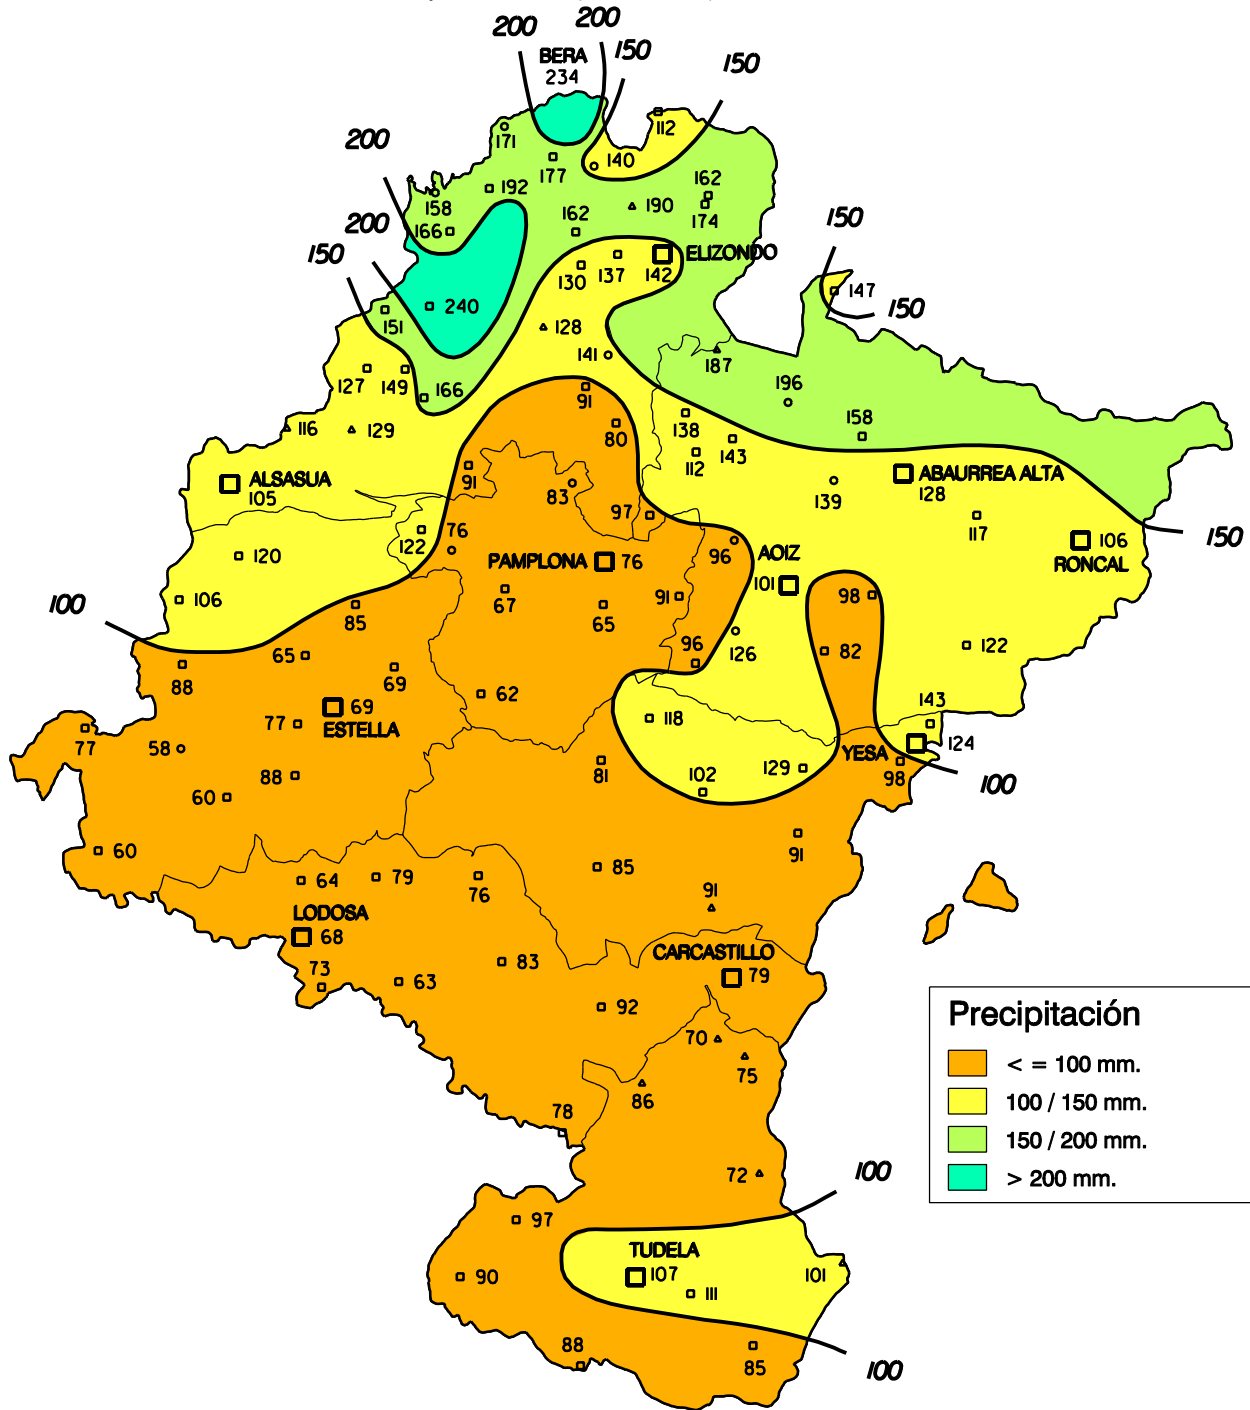

Precipitación (en mm.). Abril 2004

Gobierno de Navarra
 Departamento de Agricultura,
 Ganadería y Alimentación