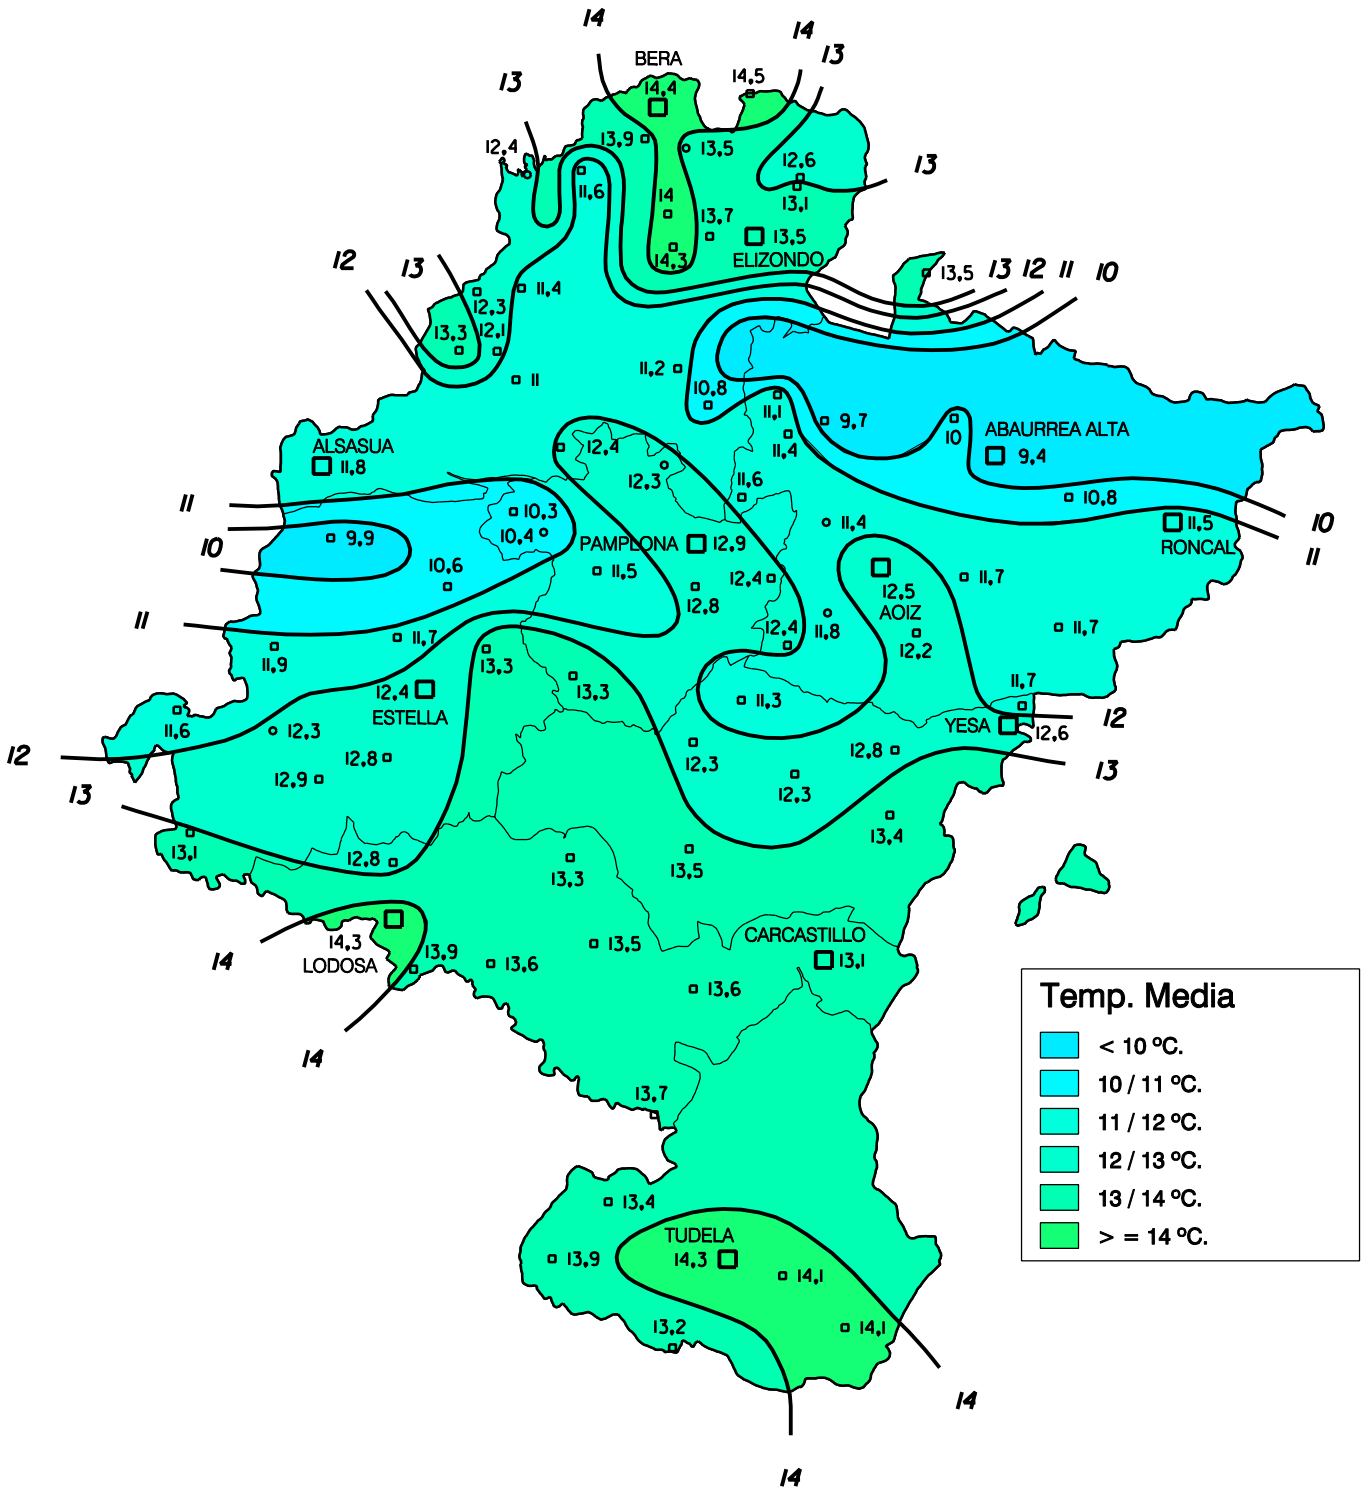

# Temperatura Media (°C). Año agrícola 2003-2004

**Gobierno de Navarra**  
 Departamento de Agricultura,  
 Ganadería y Alimentación