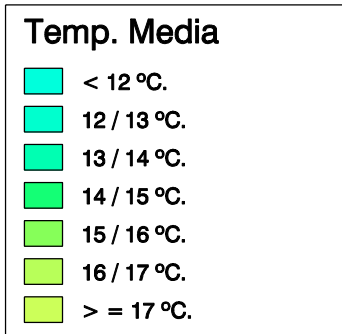

Temperatura Media (°C). Octubre 2004

Gobierno de Navarra
 Departamento de Agricultura,
 Ganadería y Alimentación