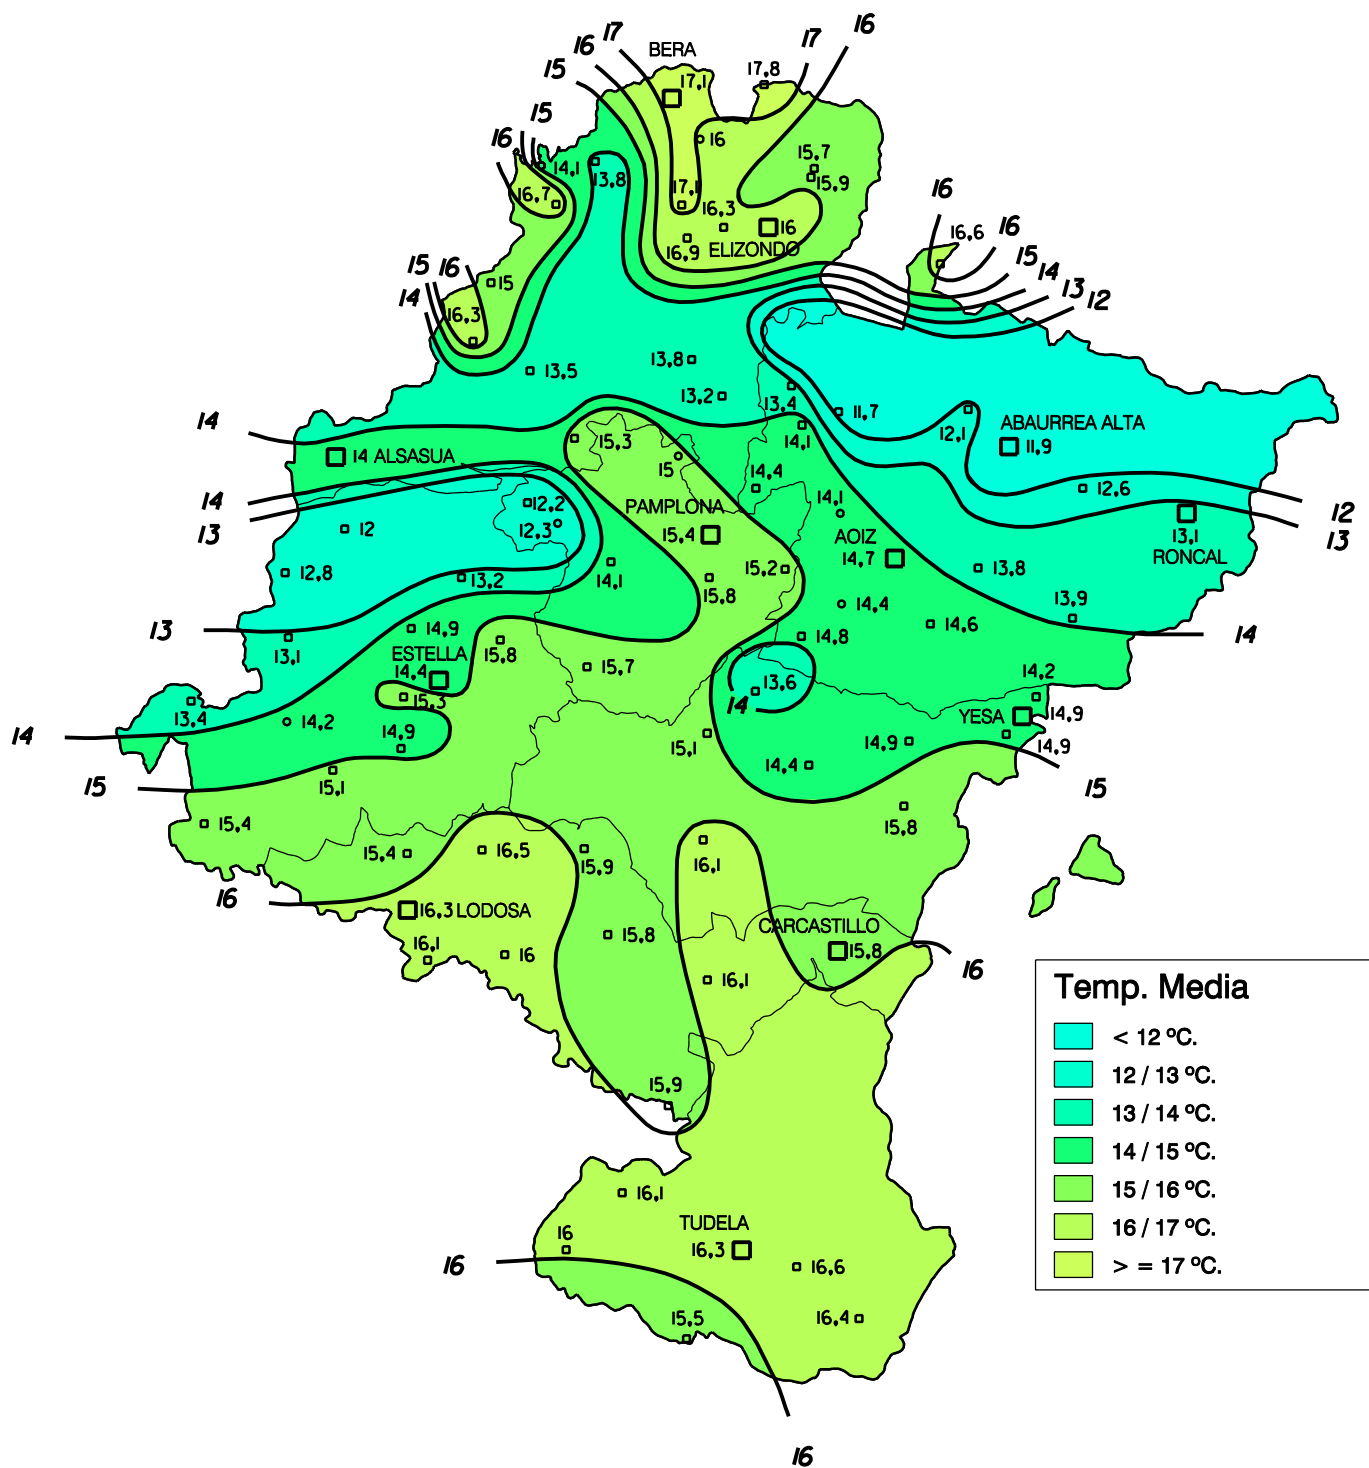

Temperatura Media (°C). Octubre 2004

Gobierno de Navarra
 Departamento de Agricultura,
 Ganadería y Alimentación