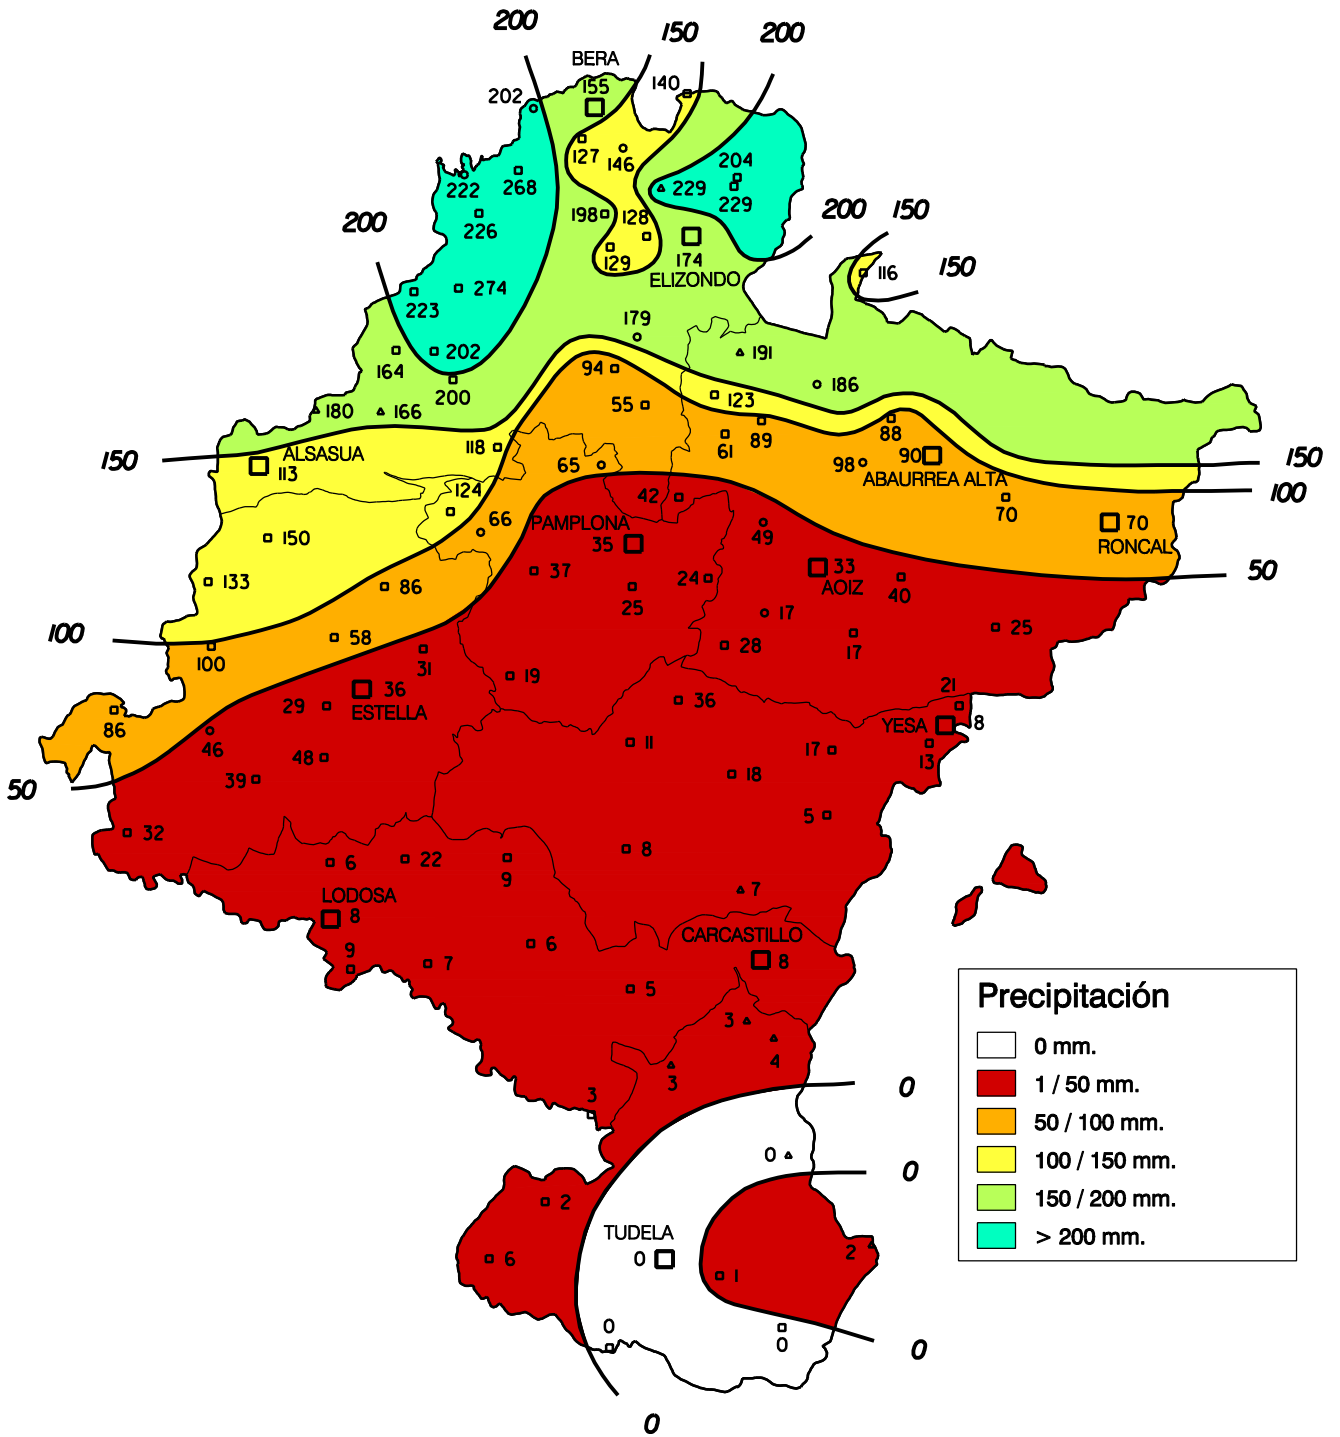

Precipitación (en mm.). Enero 2005

Gobierno de Navarra
 Departamento de Agricultura,
 Ganadería y Alimentación