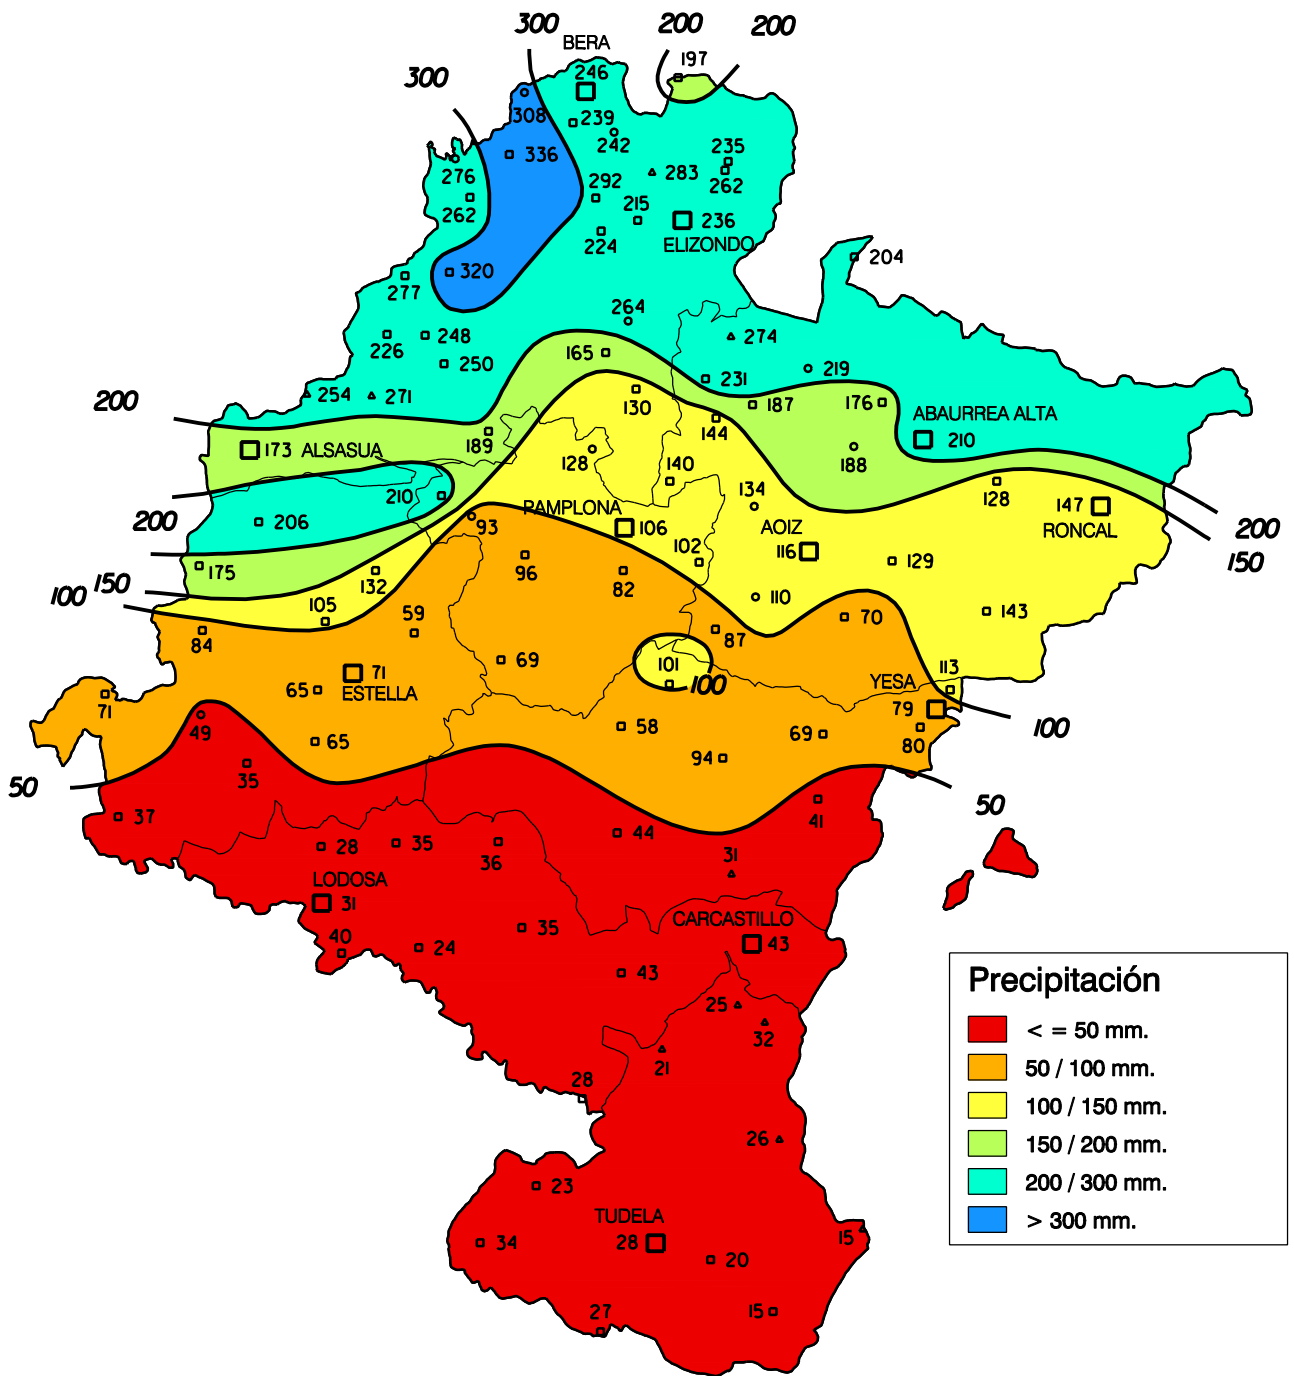

Precipitación (en mm.). Abril 2005

Gobierno de Navarra
 Departamento de Agricultura,
 Ganadería y Alimentación