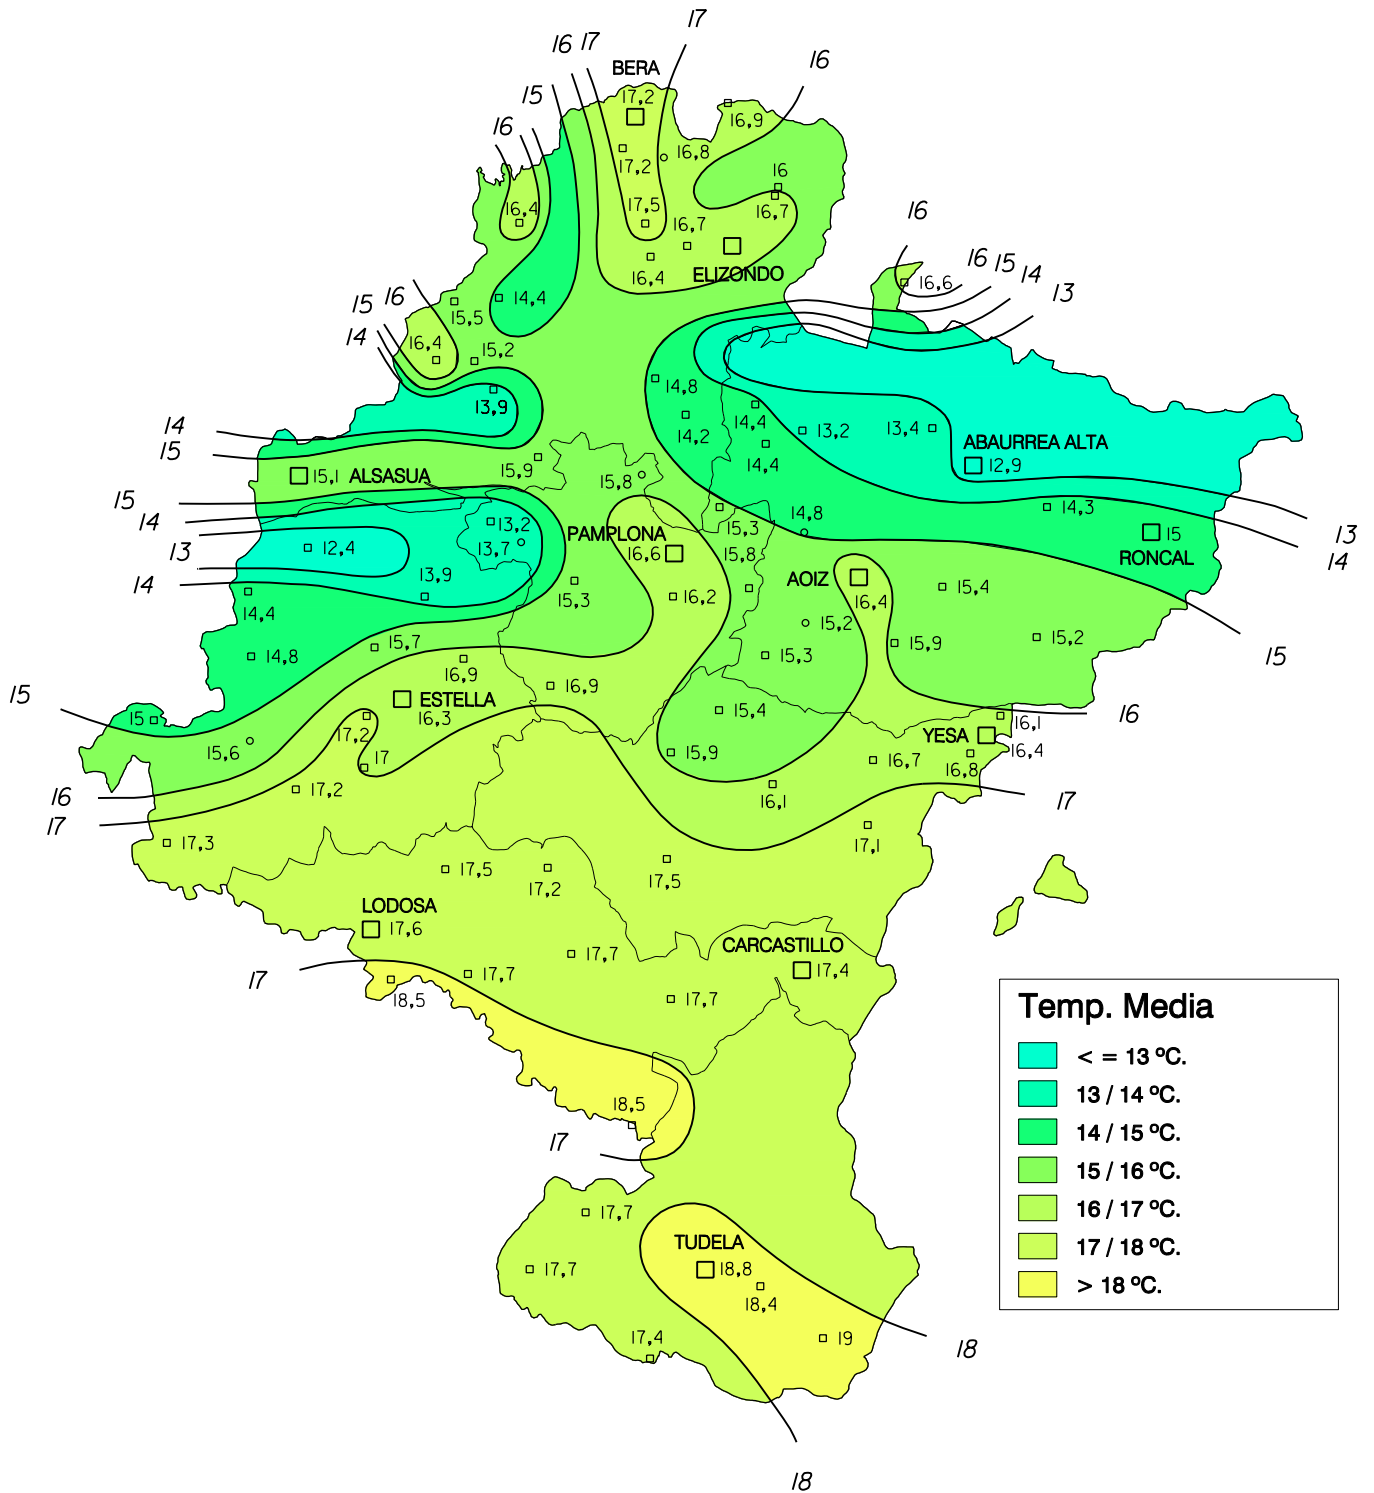

# Temperatura Media (°C). Mayo 2006

**Gobierno de Navarra**  
 Departamento de Agricultura,  
 Ganadería y Alimentación