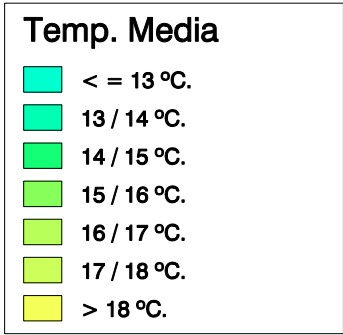

# Temperatura Media (°C). Mayo 2006

**Gobierno de Navarra**  
 Departamento de Agricultura,  
 Ganadería y Alimentación