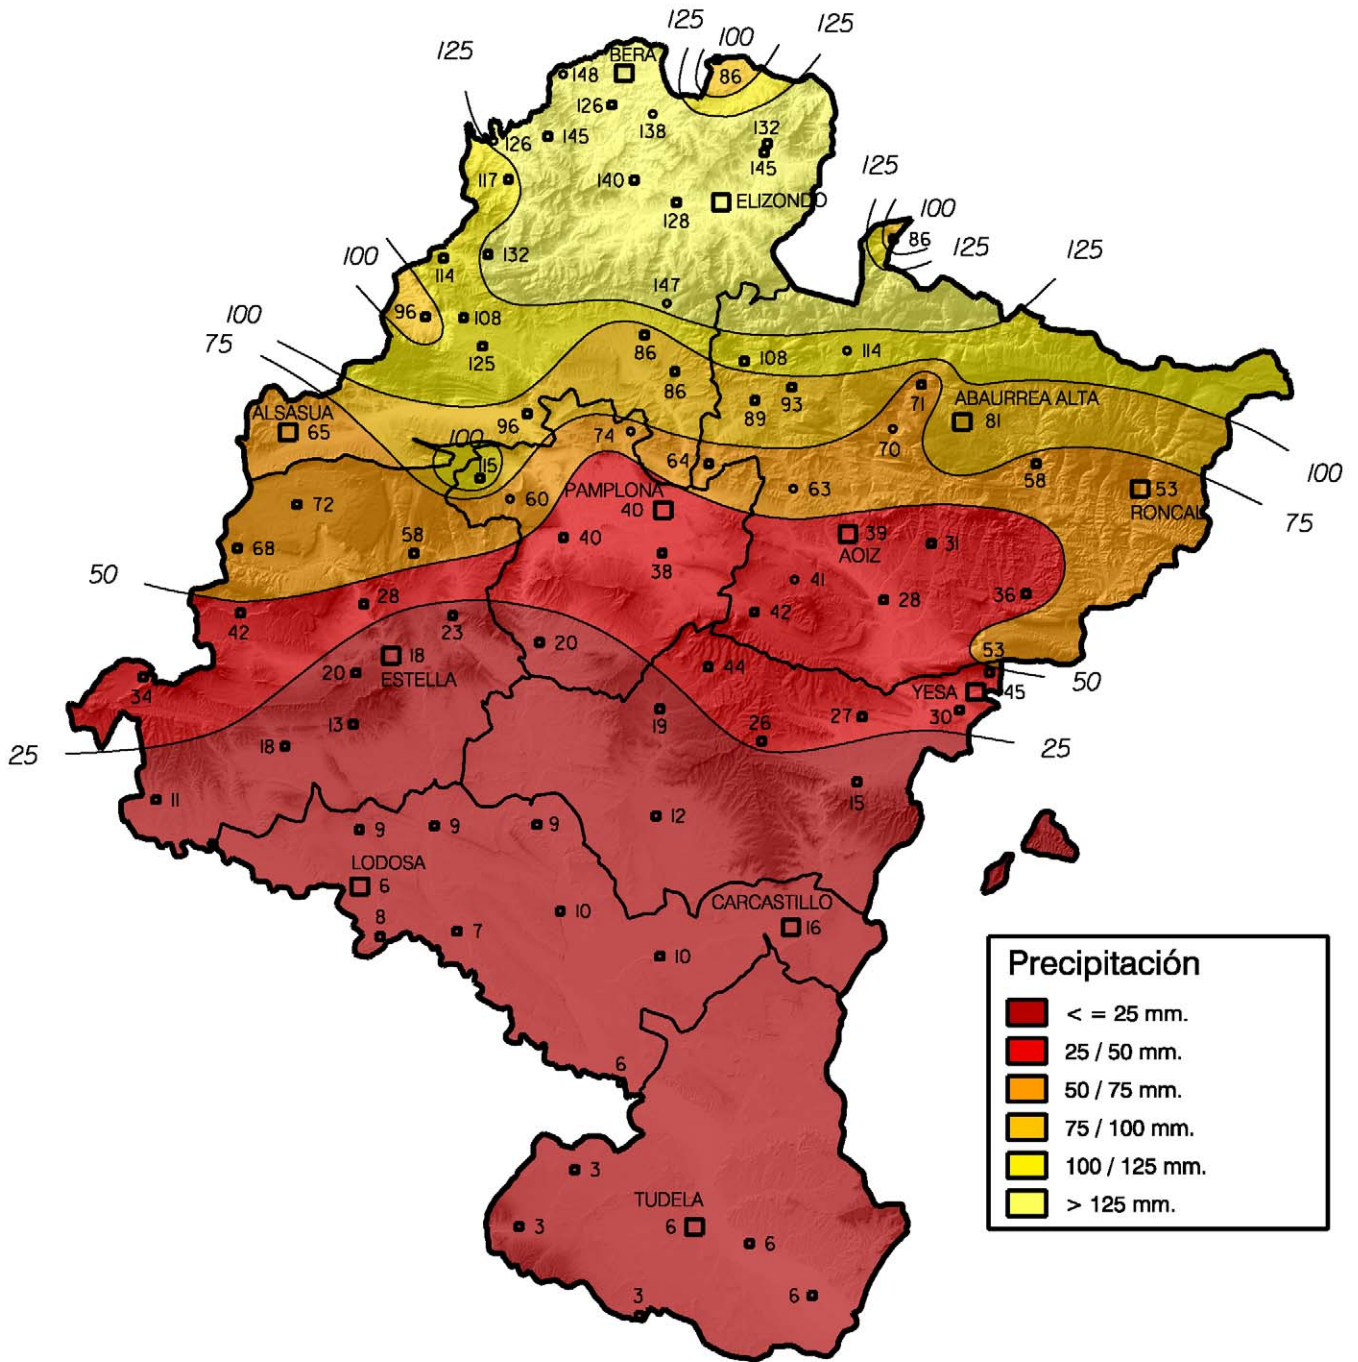

Precipitación (en mm.). Diciembre 2006

Gobierno de Navarra
 Departamento de Agricultura,
 Ganadería y Alimentación