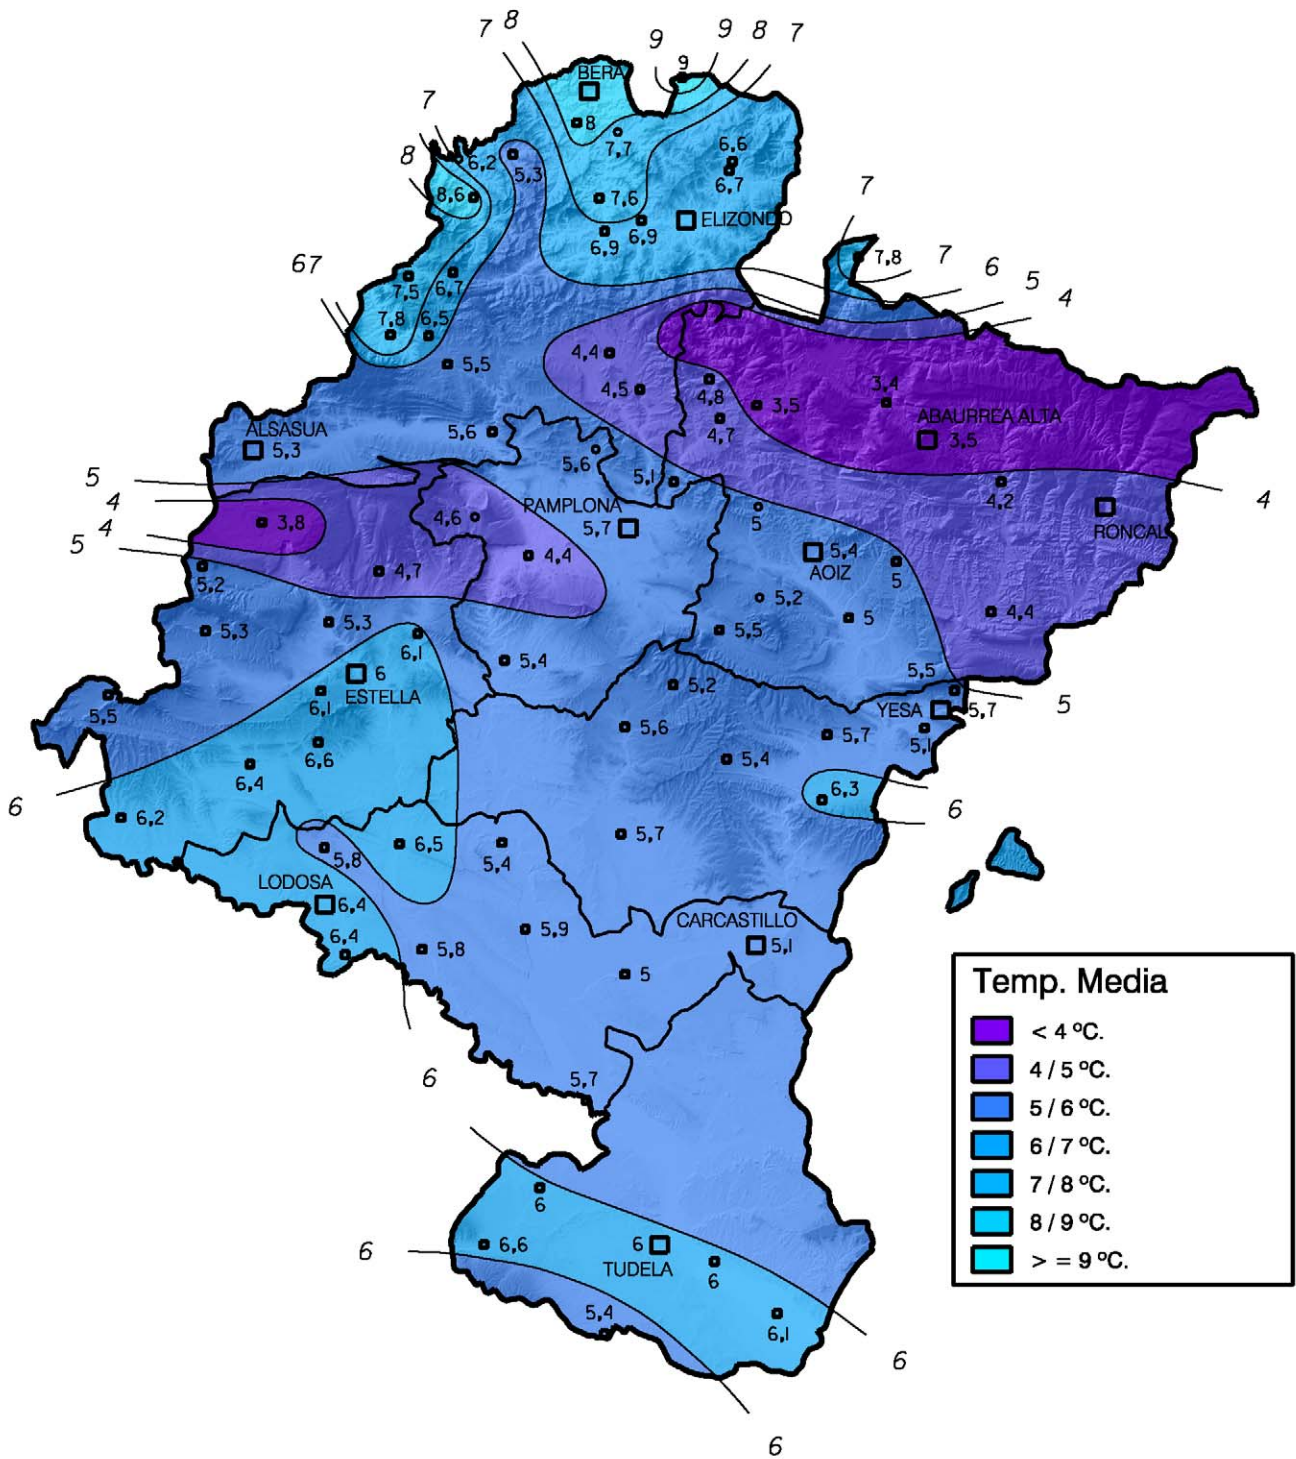

Temperatura Media (°C). Enero 2007

Gobierno de Navarra
 Departamento de Agricultura,
 Ganadería y Alimentación