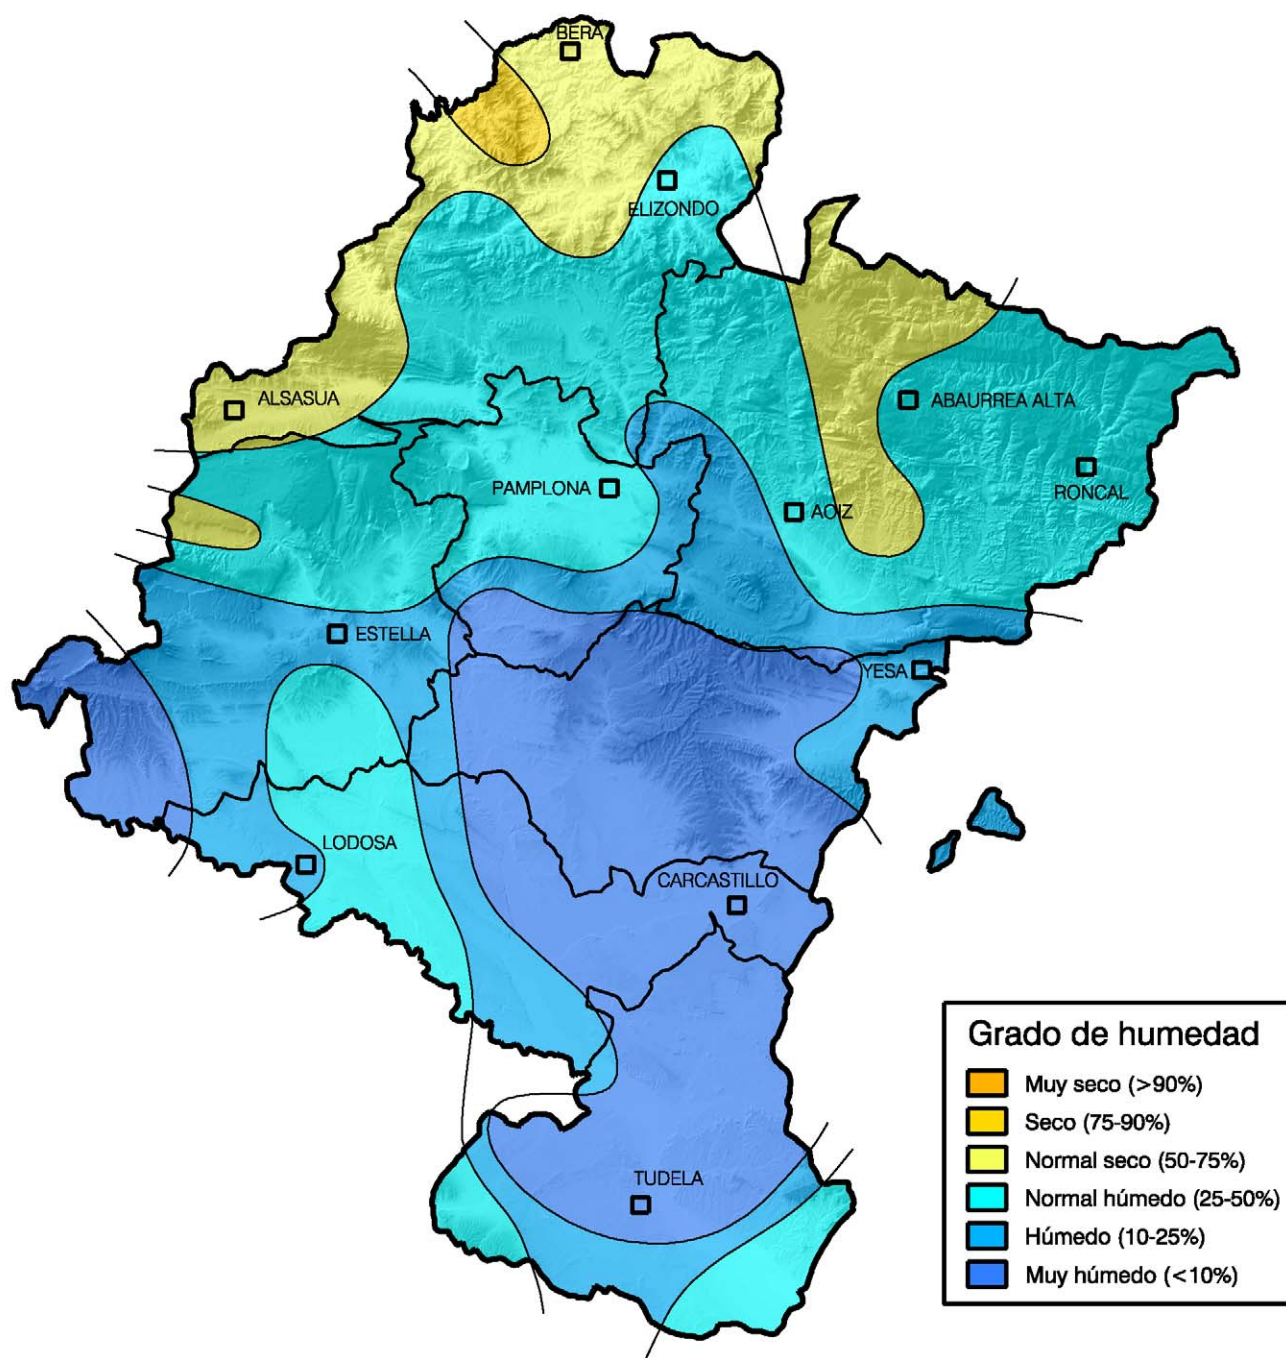

Análisis de frecuencias de precipitación acumulada.

Periodo desde el 1 de Septiembre de 2006

hasta el 31 de Marzo de 2007

Gobierno de Navarra
Departamento de Agricultura,
Ganadería y Alimentación