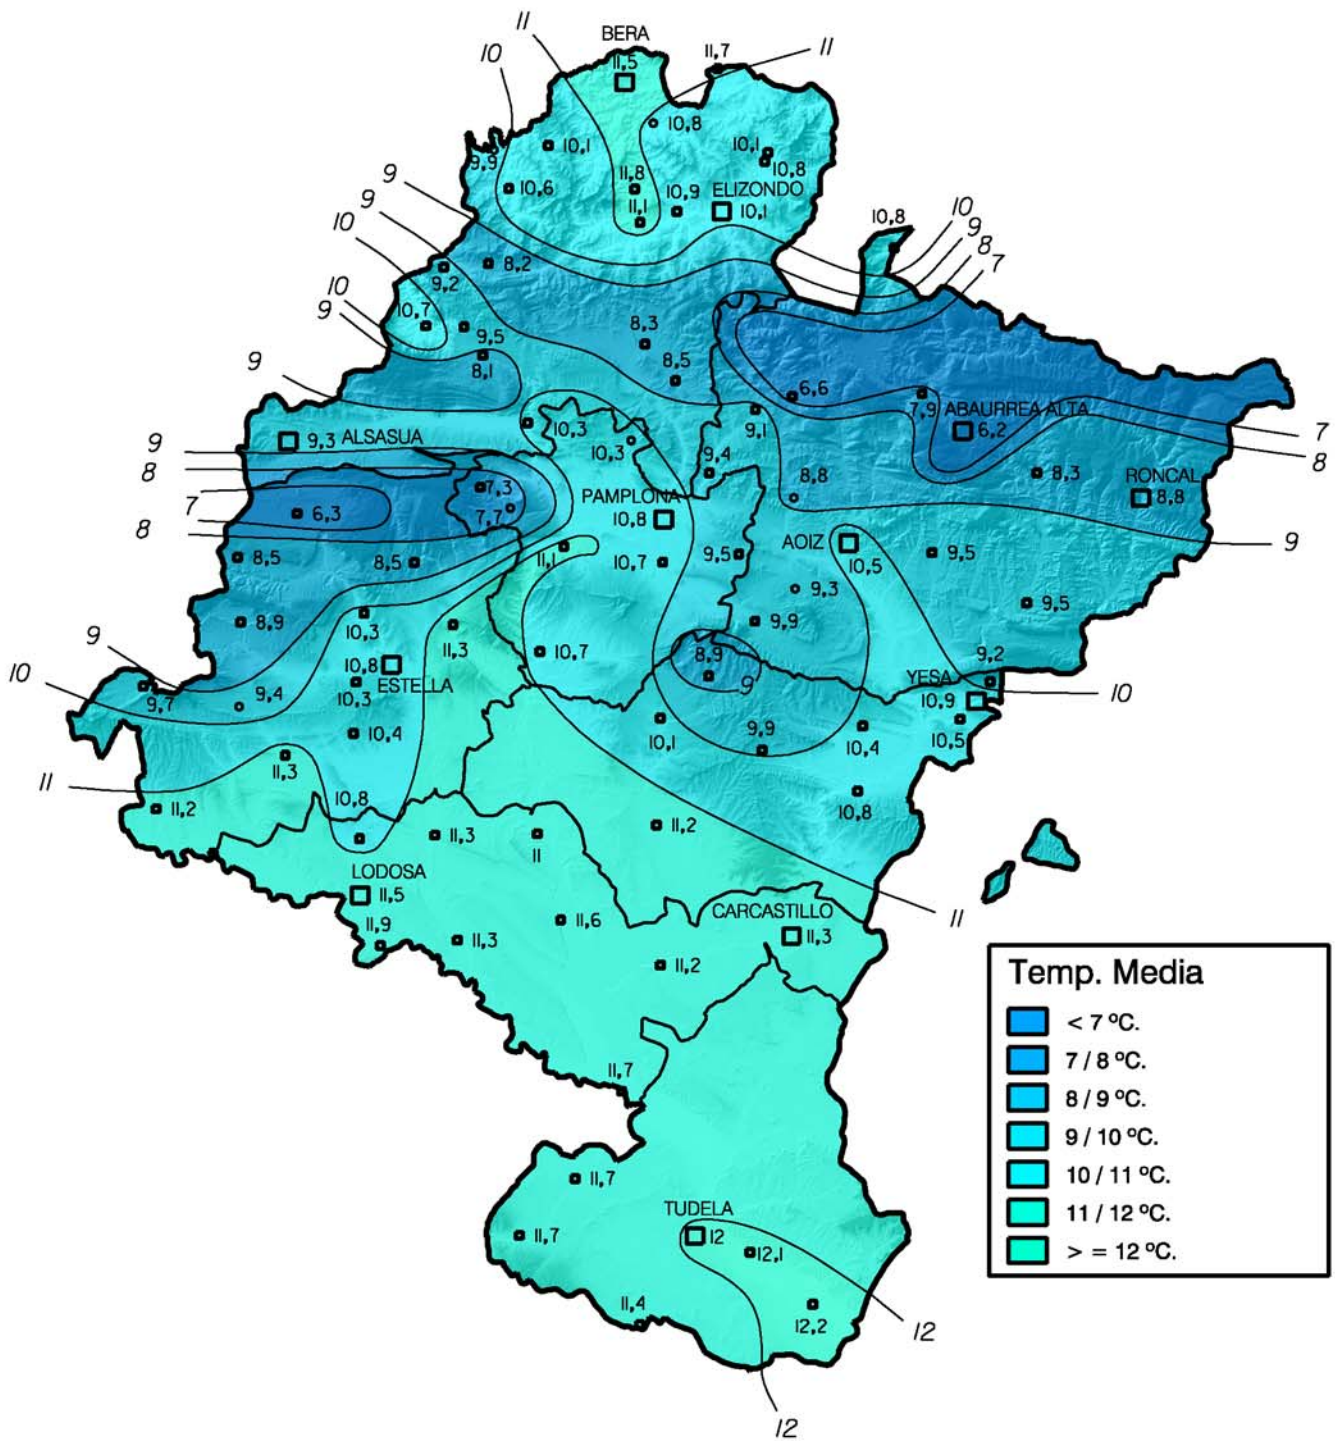

# Temperatura Media (°C). Abril 2009

**Gobierno de Navarra**  
 Departamento de Desarrollo Rural y  
 Medio Ambiente