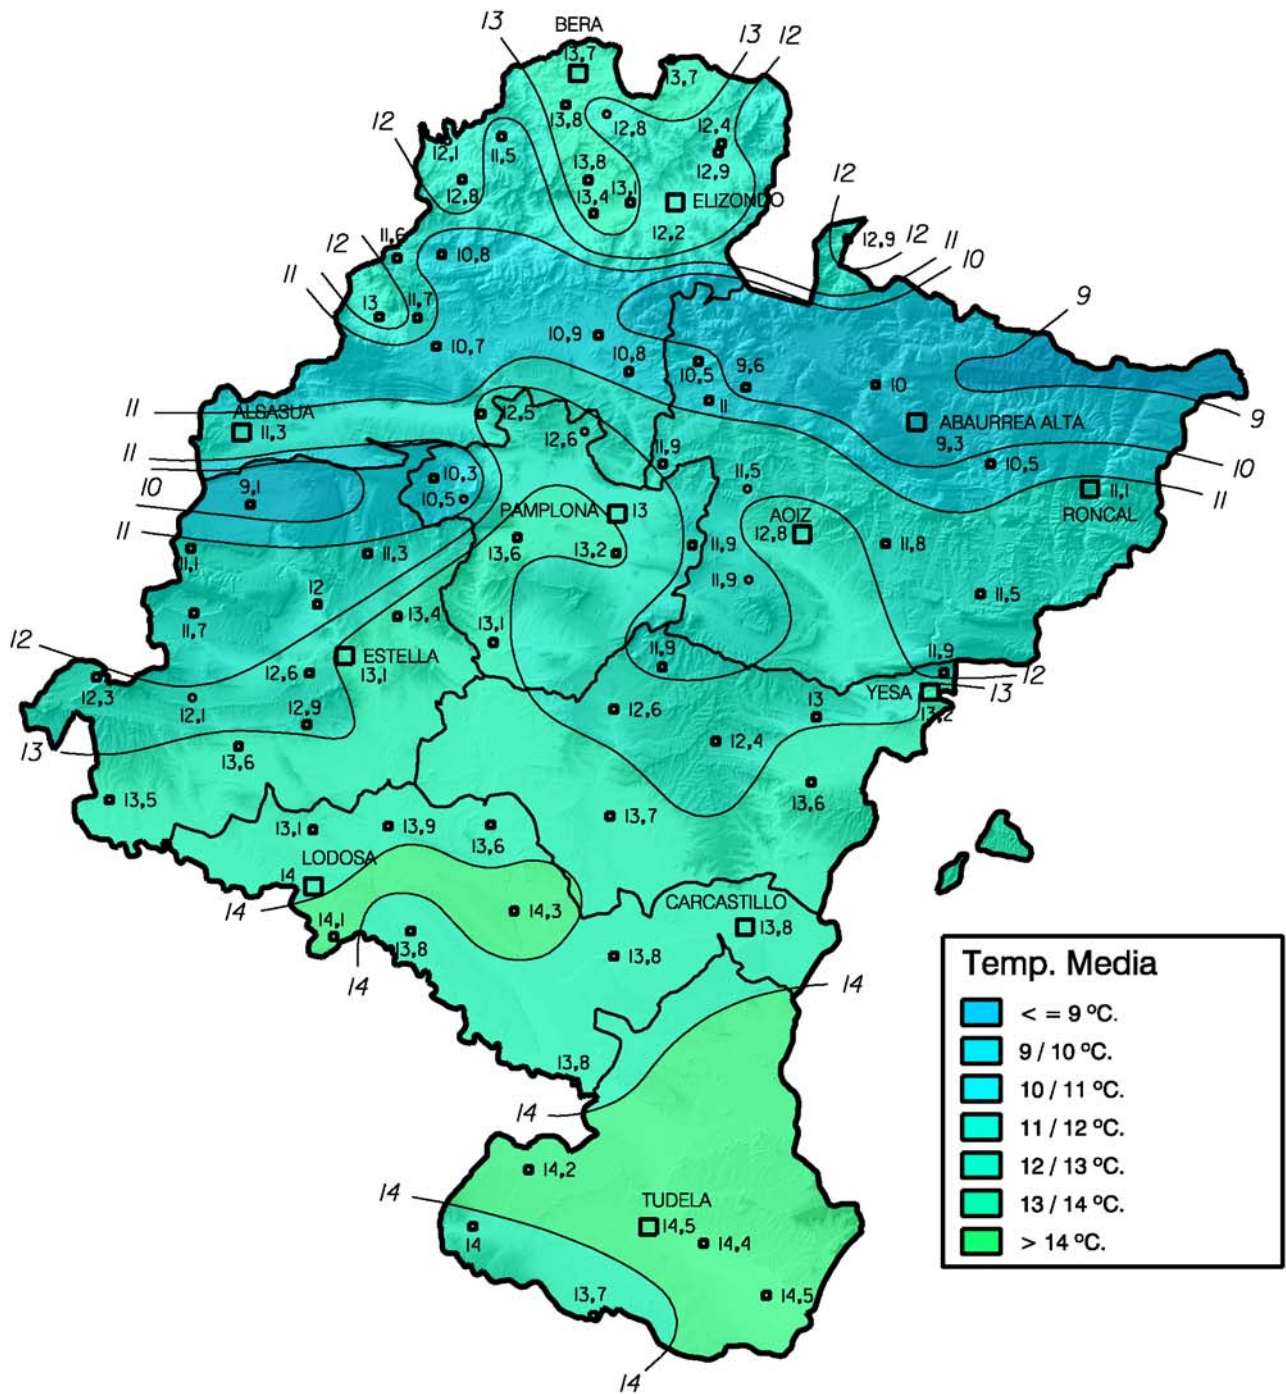

## Temperatura Media (°C). Año agrícola 2008-2009

**Gobierno de Navarra**  
 Departamento de Desarrollo Rural  
 y Medio Ambiente