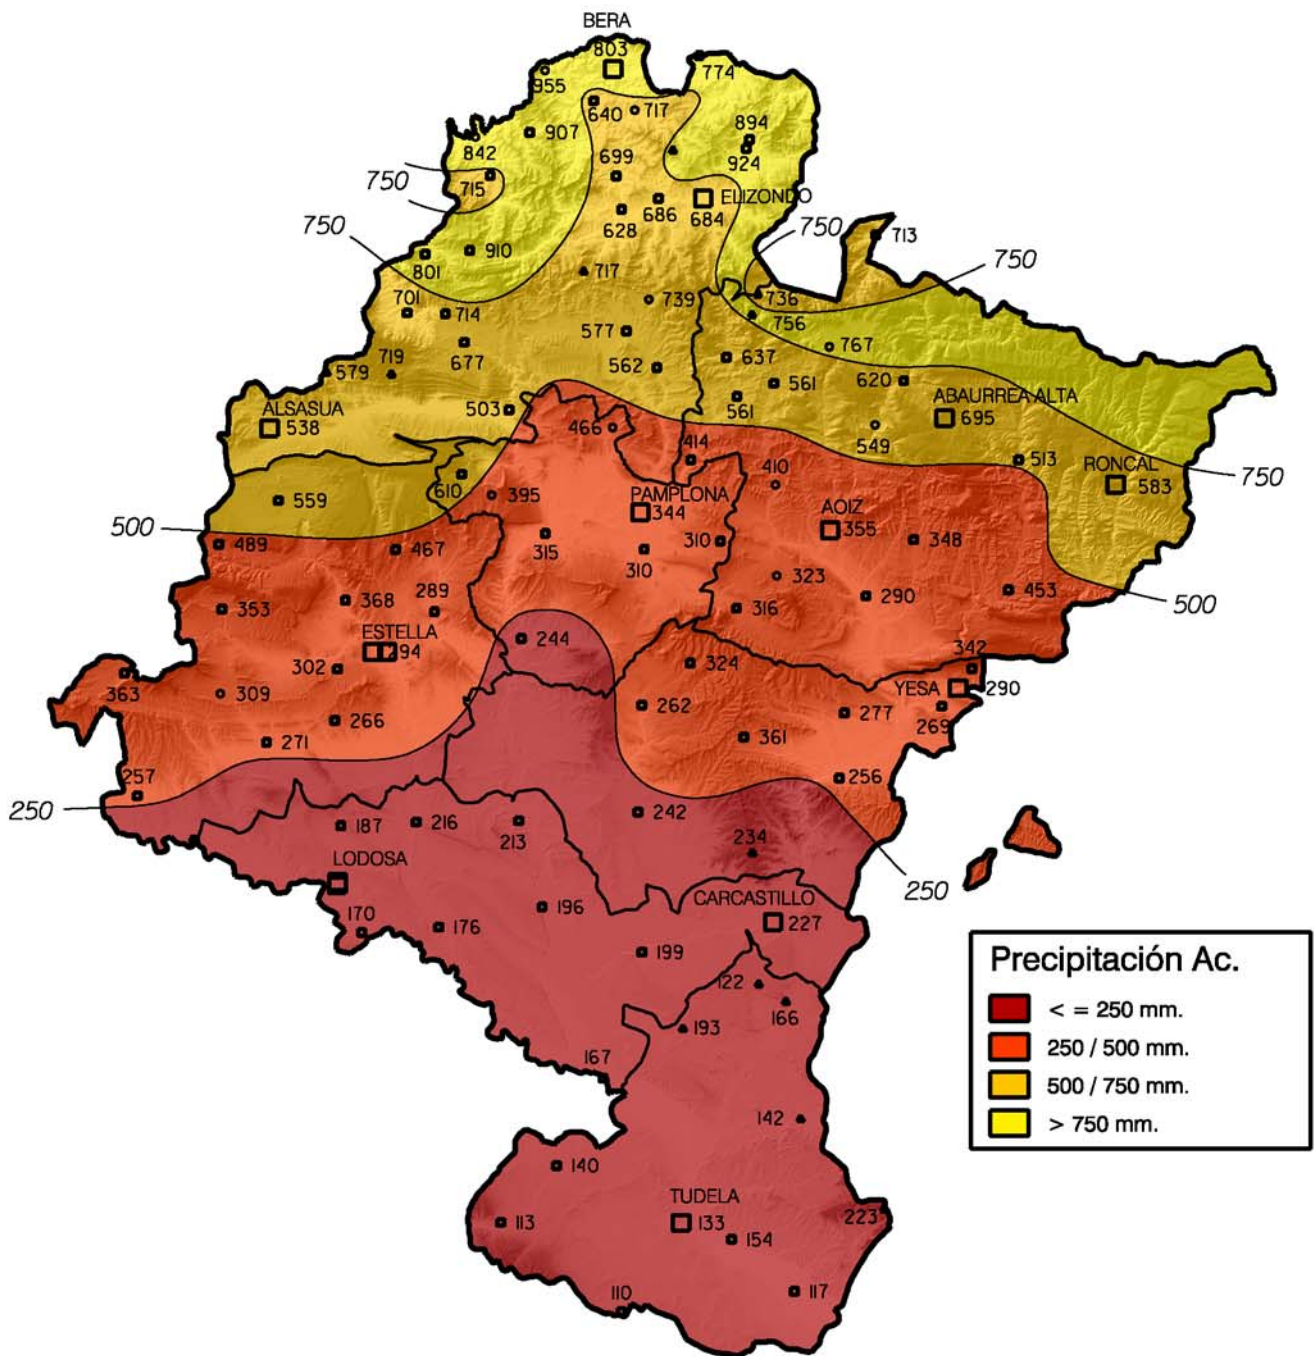

Precipitación Acumulada (en mm.) desde
el 1 de Septiembre de 2009 hasta el 31 de Diciembre de 2009

Gobierno de Navarra
Departamento de Desarrollo Rural
y Medio Ambiente