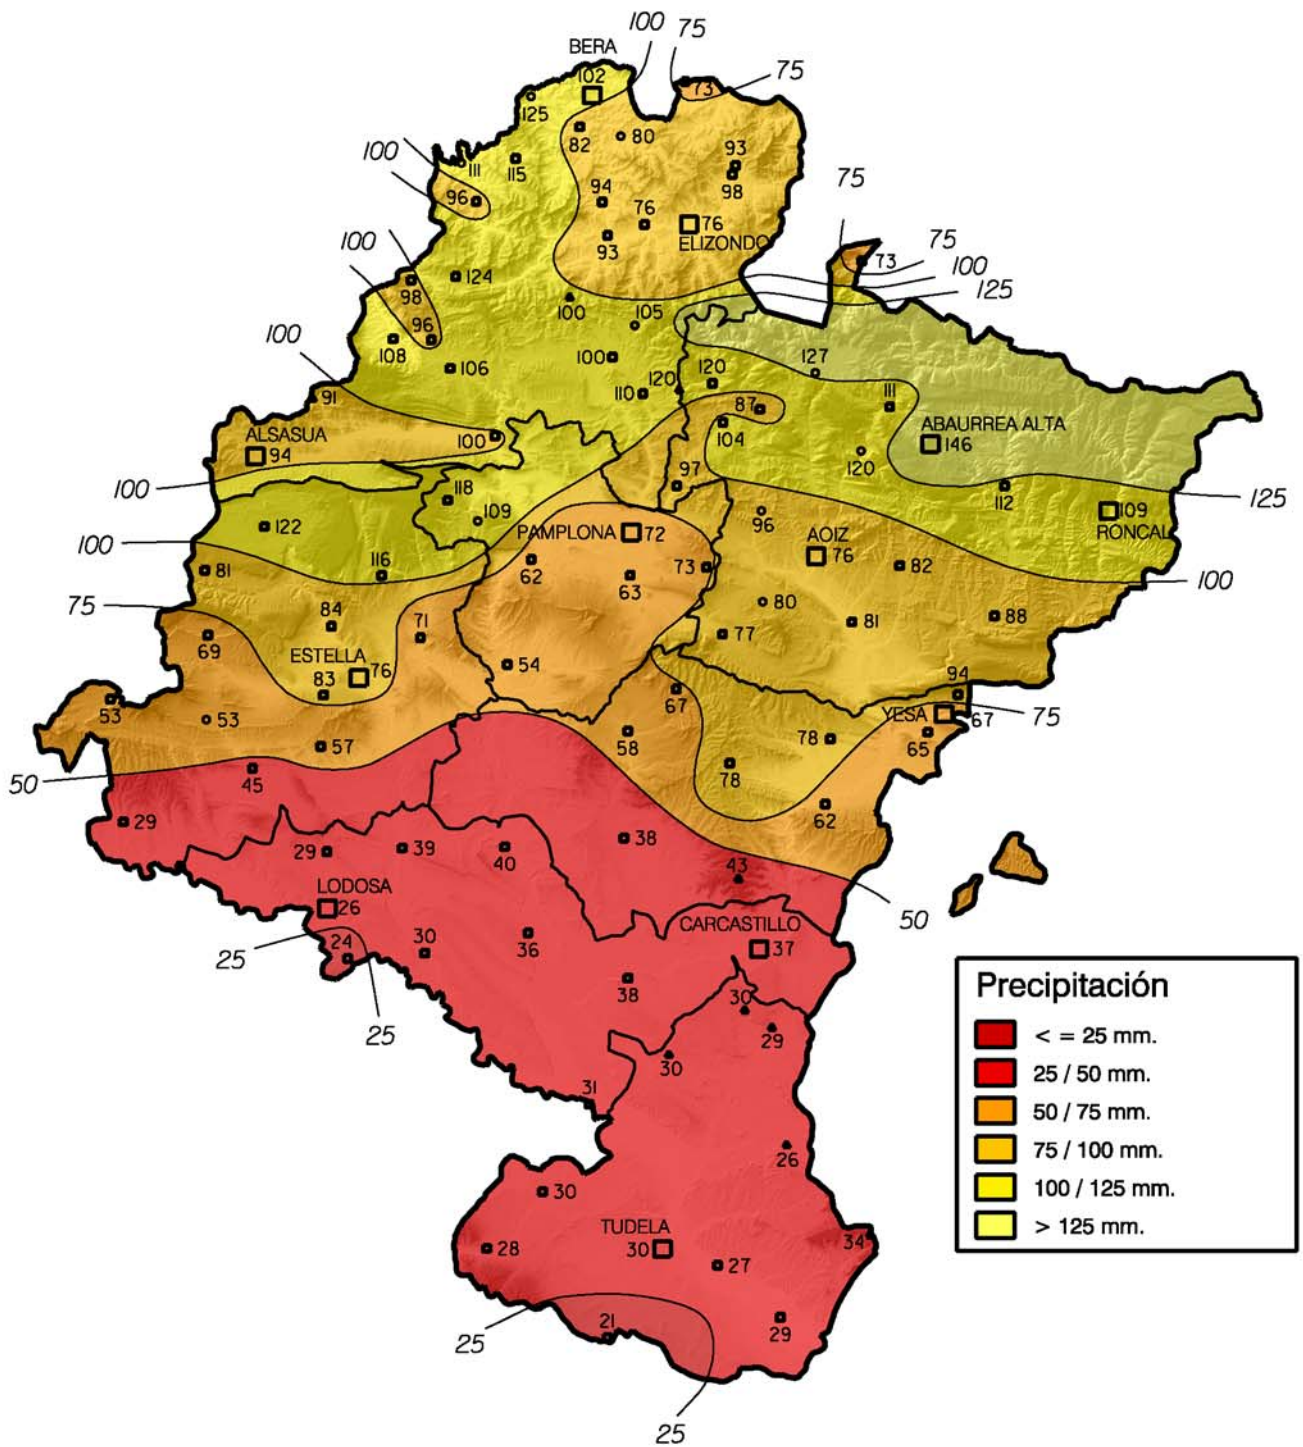

# Precipitación (en mm.). Febrero 2010

**Gobierno de Navarra**  
 Departamento de Desarrollo Rural  
 y Medio Ambiente