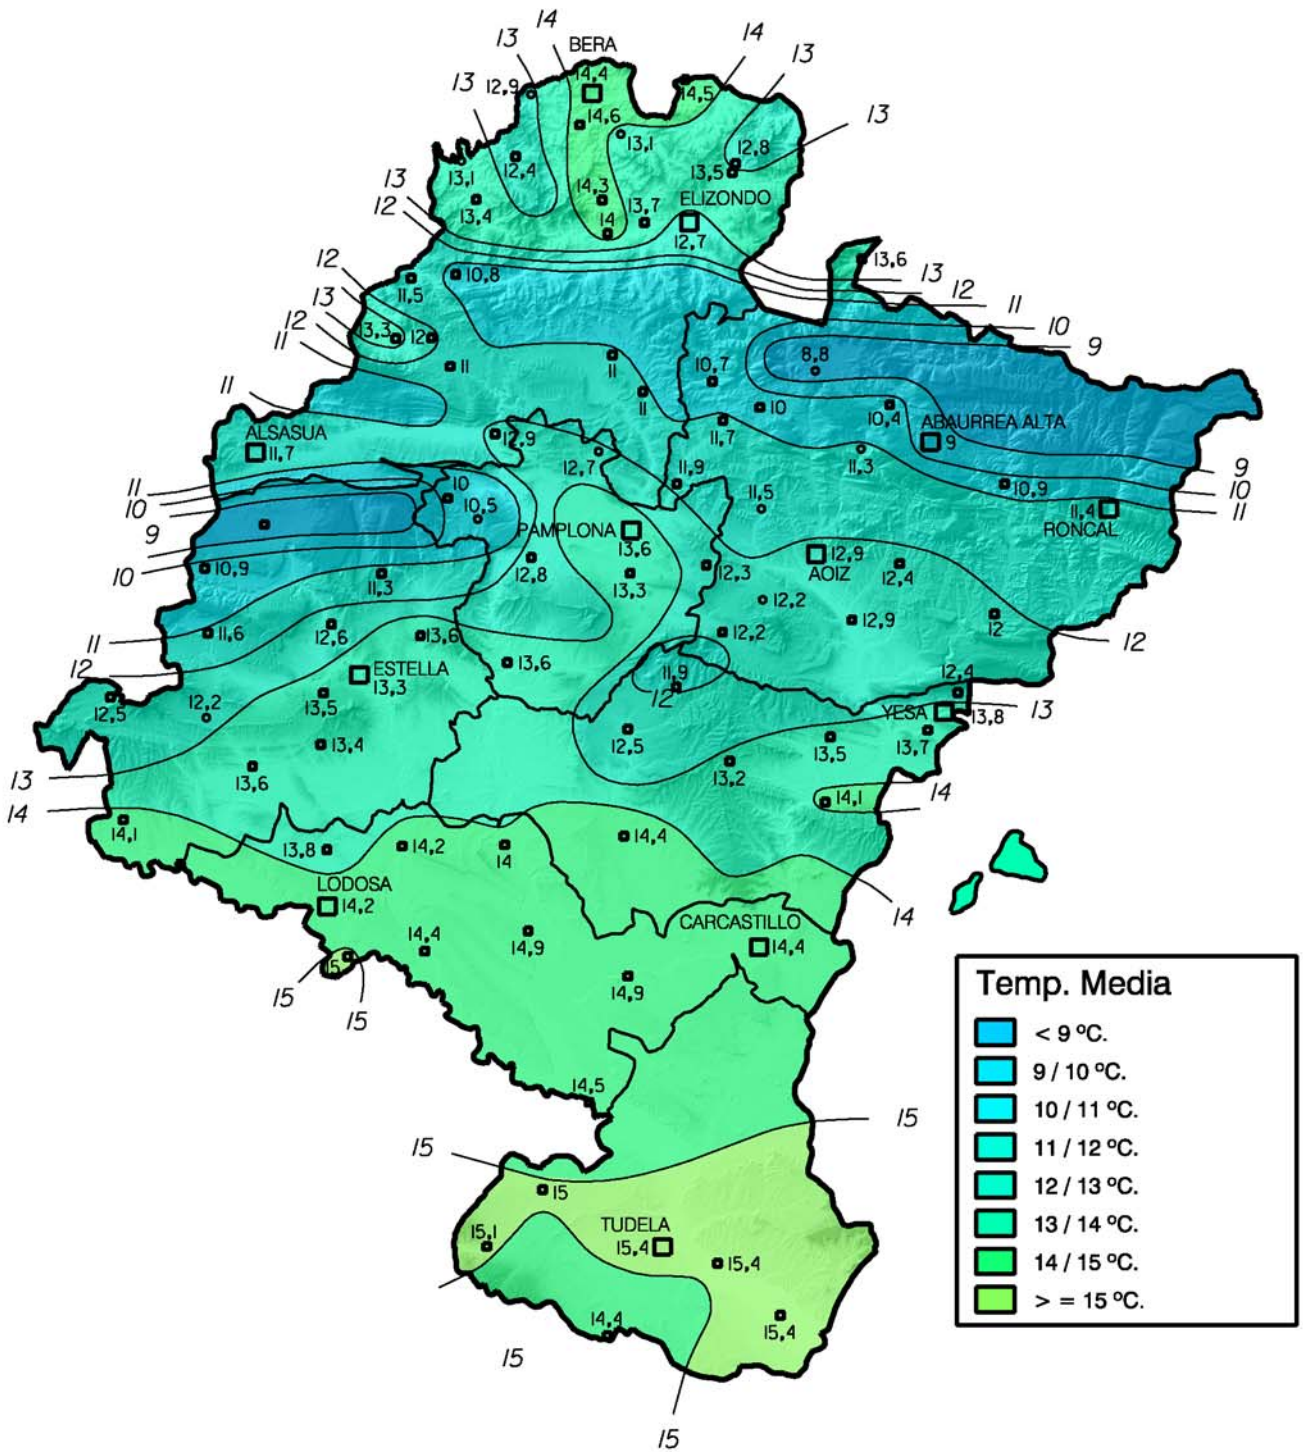

Temperatura Media (°C). Mayo 2010

Gobierno de Navarra
 Departamento de Desarrollo Rural
 y Medio Ambiente