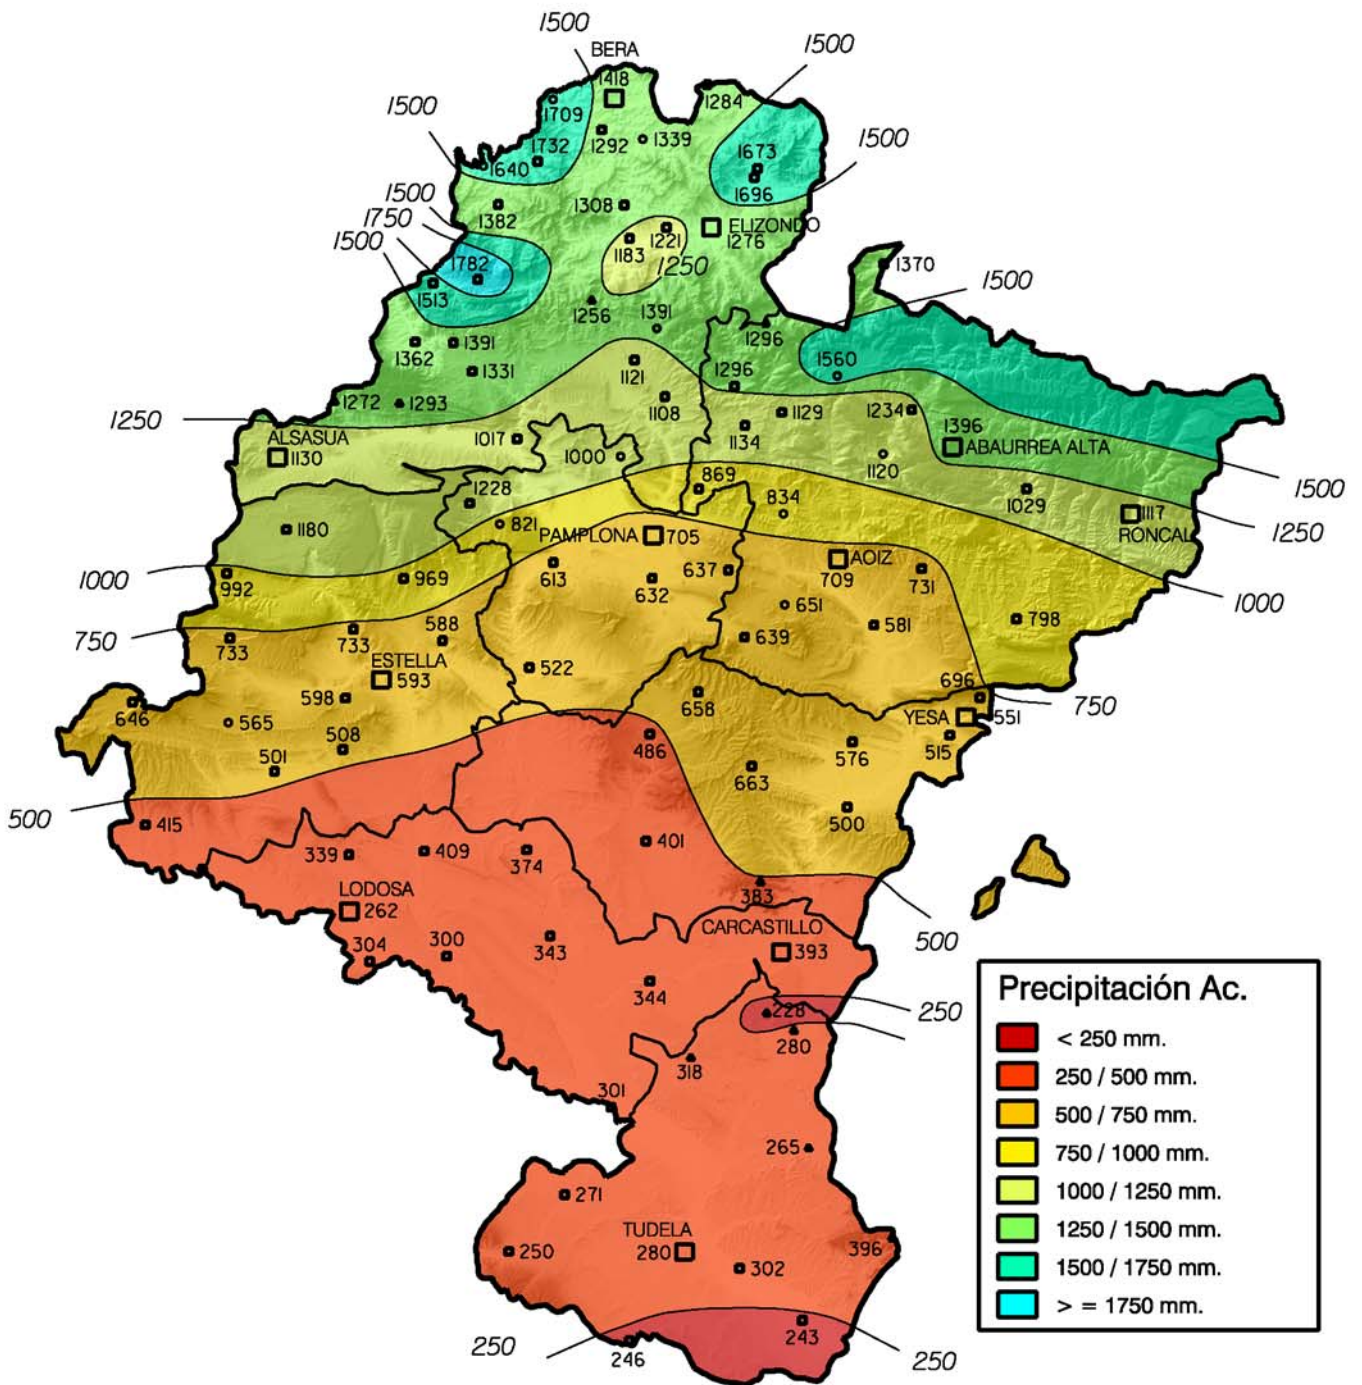

Precipitación Acumulada (en mm.) desde
el 1 de Septiembre de 2009 hasta el 31 de Mayo de 2010

Gobierno de Navarra
Departamento de Desarrollo Rural
y Medio Ambiente