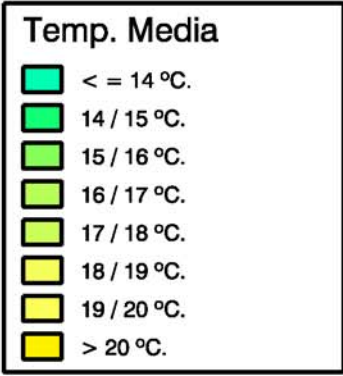

# Temperatura Media (°C). Junio 2010

**Gobierno de Navarra**  
 Departamento de Desarrollo Rural  
 y Medio Ambiente