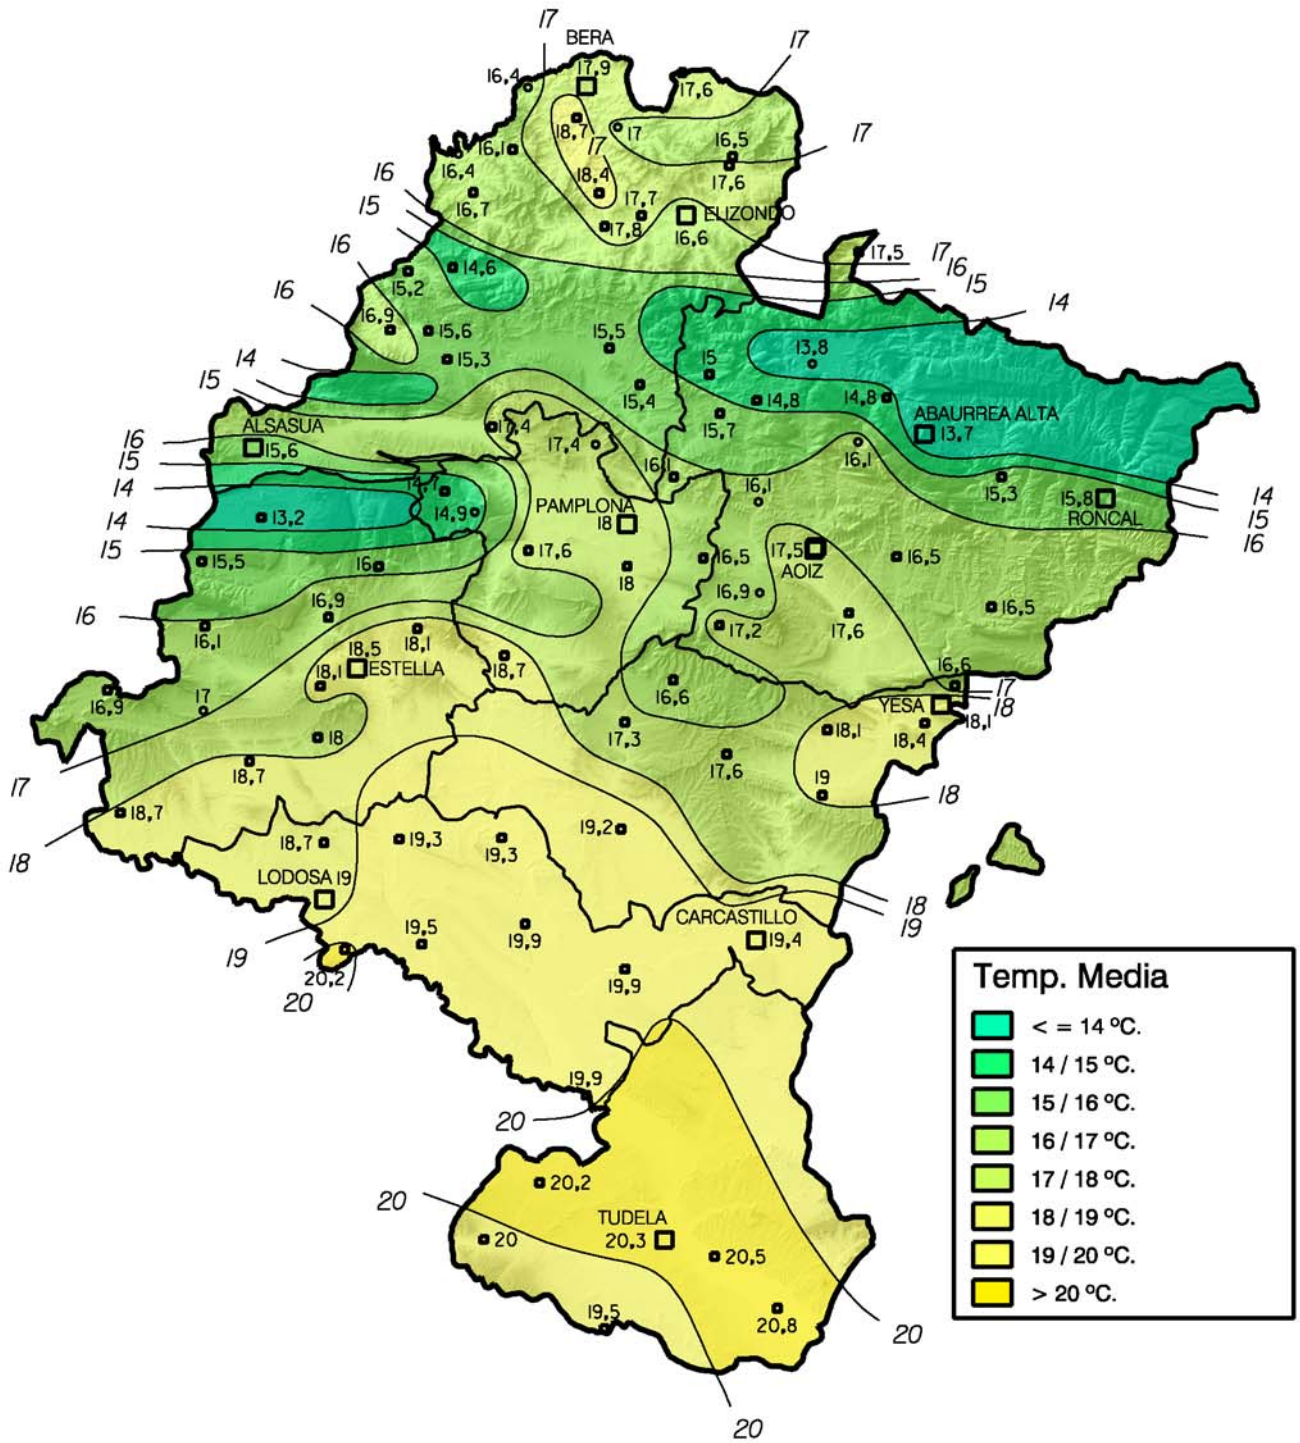

# Temperatura Media (°C). Junio 2010

**Gobierno de Navarra**  
 Departamento de Desarrollo Rural  
 y Medio Ambiente