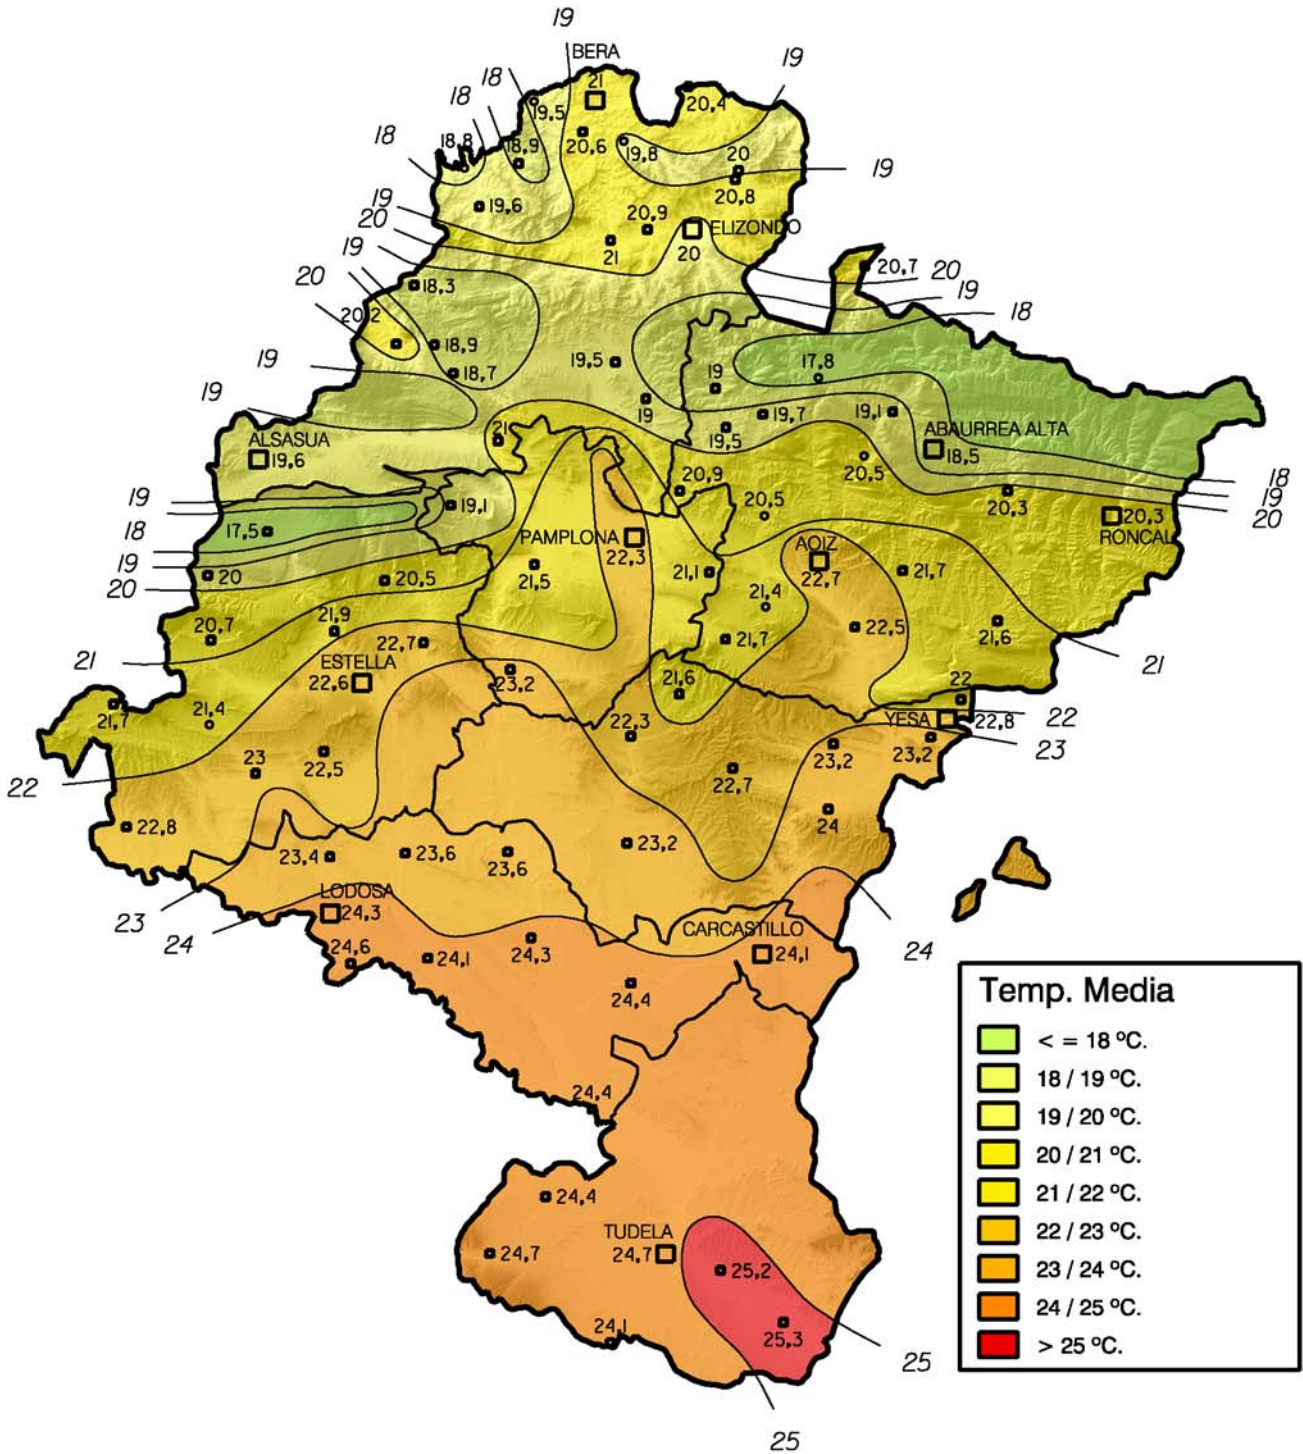

# Temperatura Media (°C). Julio 2010

**Gobierno de Navarra**  
 Departamento de Desarrollo Rural  
 y Medio Ambiente