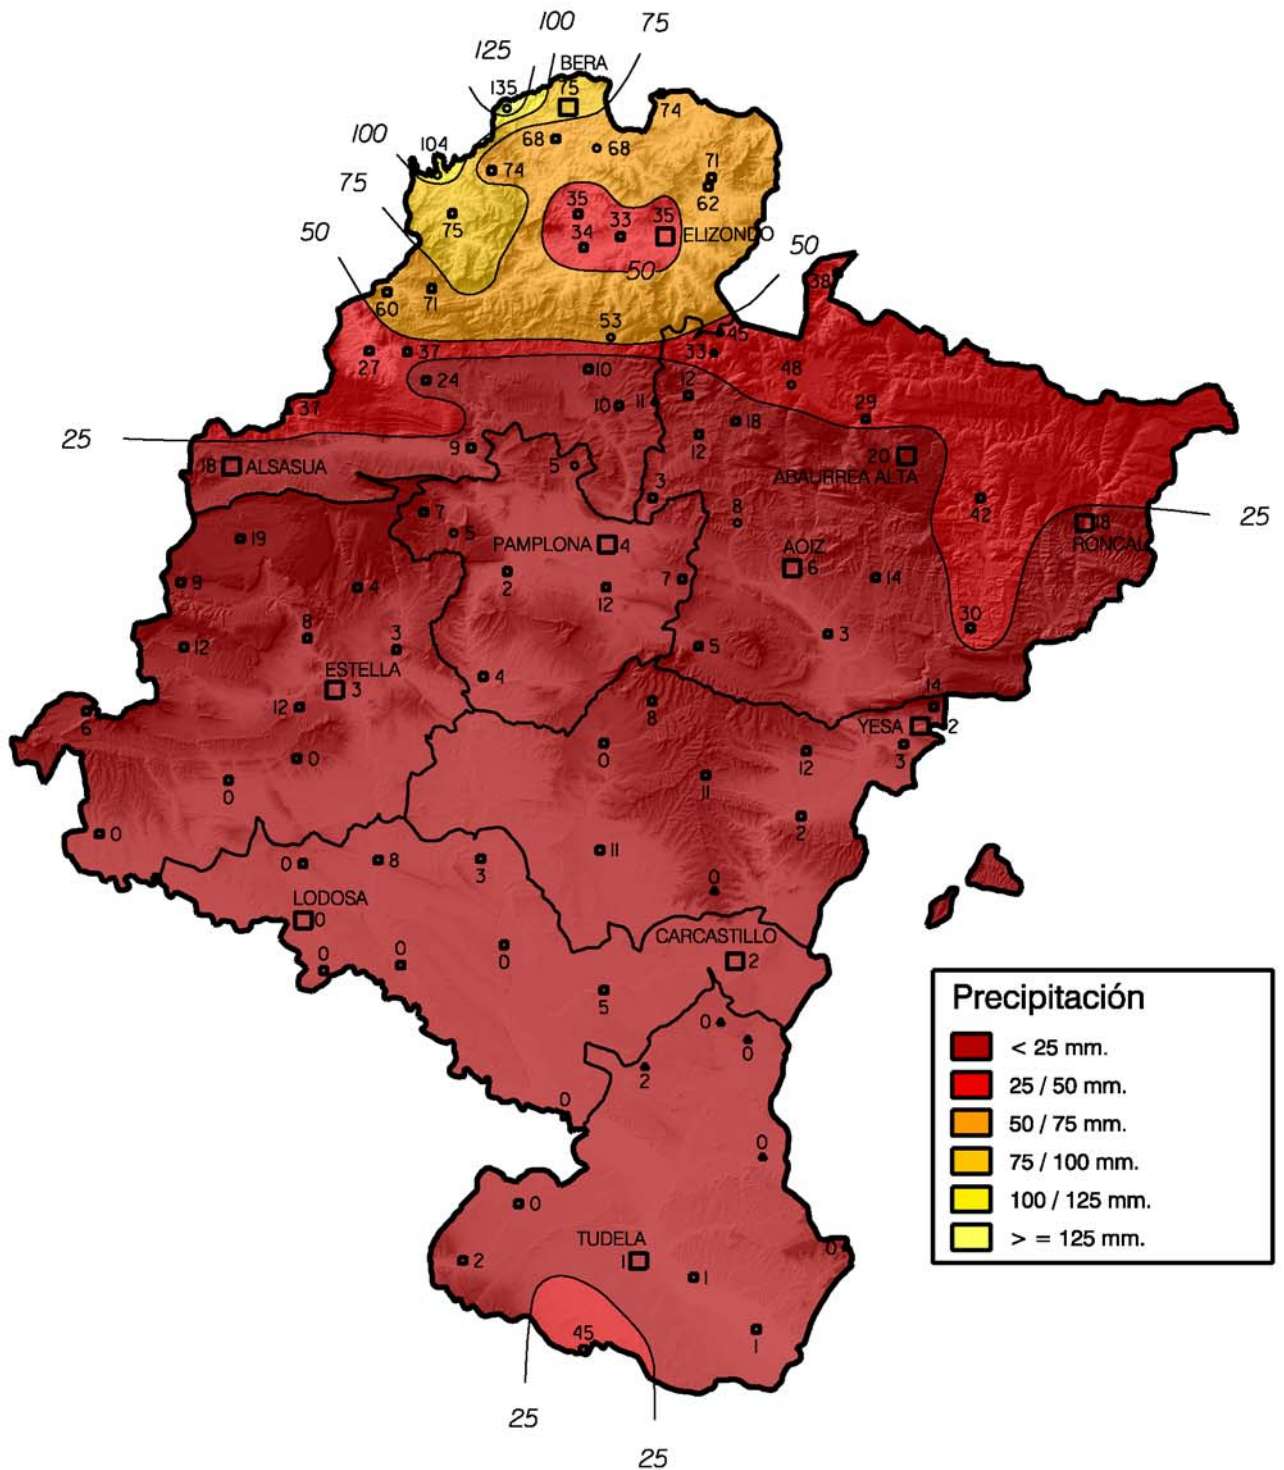

Precipitación (en mm.). Agosto 2010

Gobierno de Navarra
 Departamento de Desarrollo Rural
 y Medio Ambiente