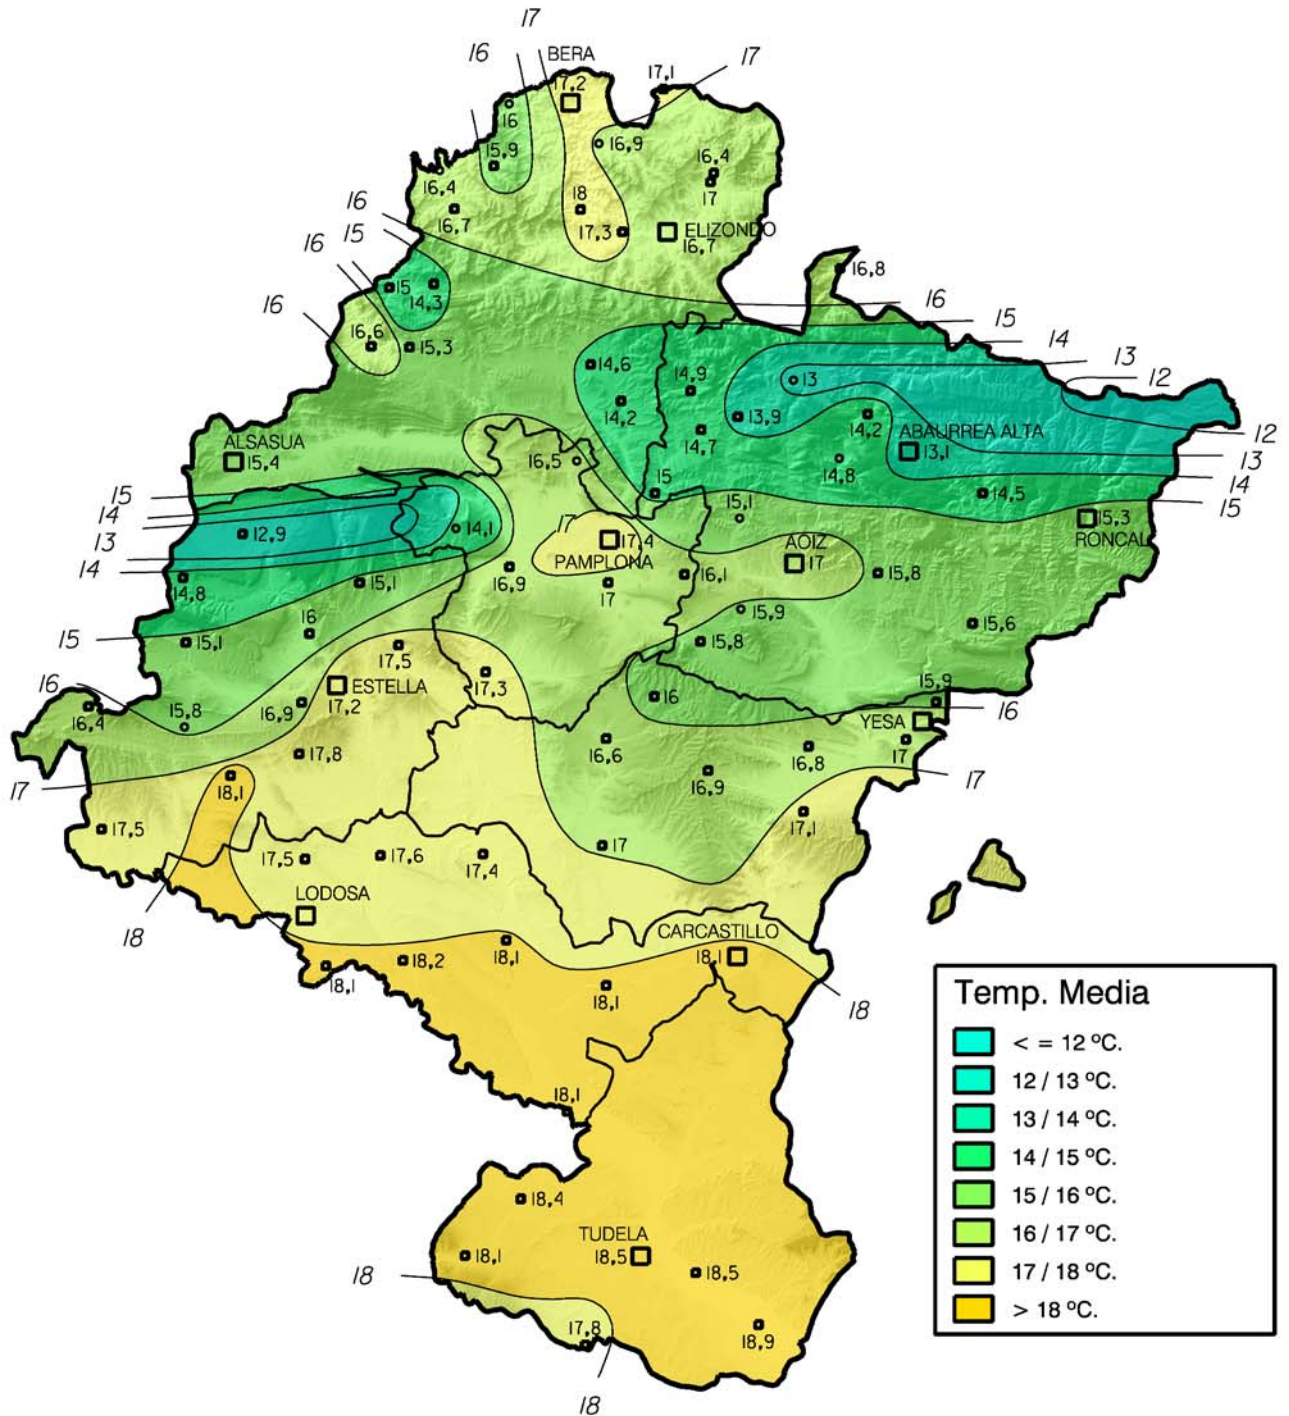

Temperatura Media (°C). Mayo 2011

Gobierno de Navarra
Departamento de Desarrollo Rural y
Medio Ambiente