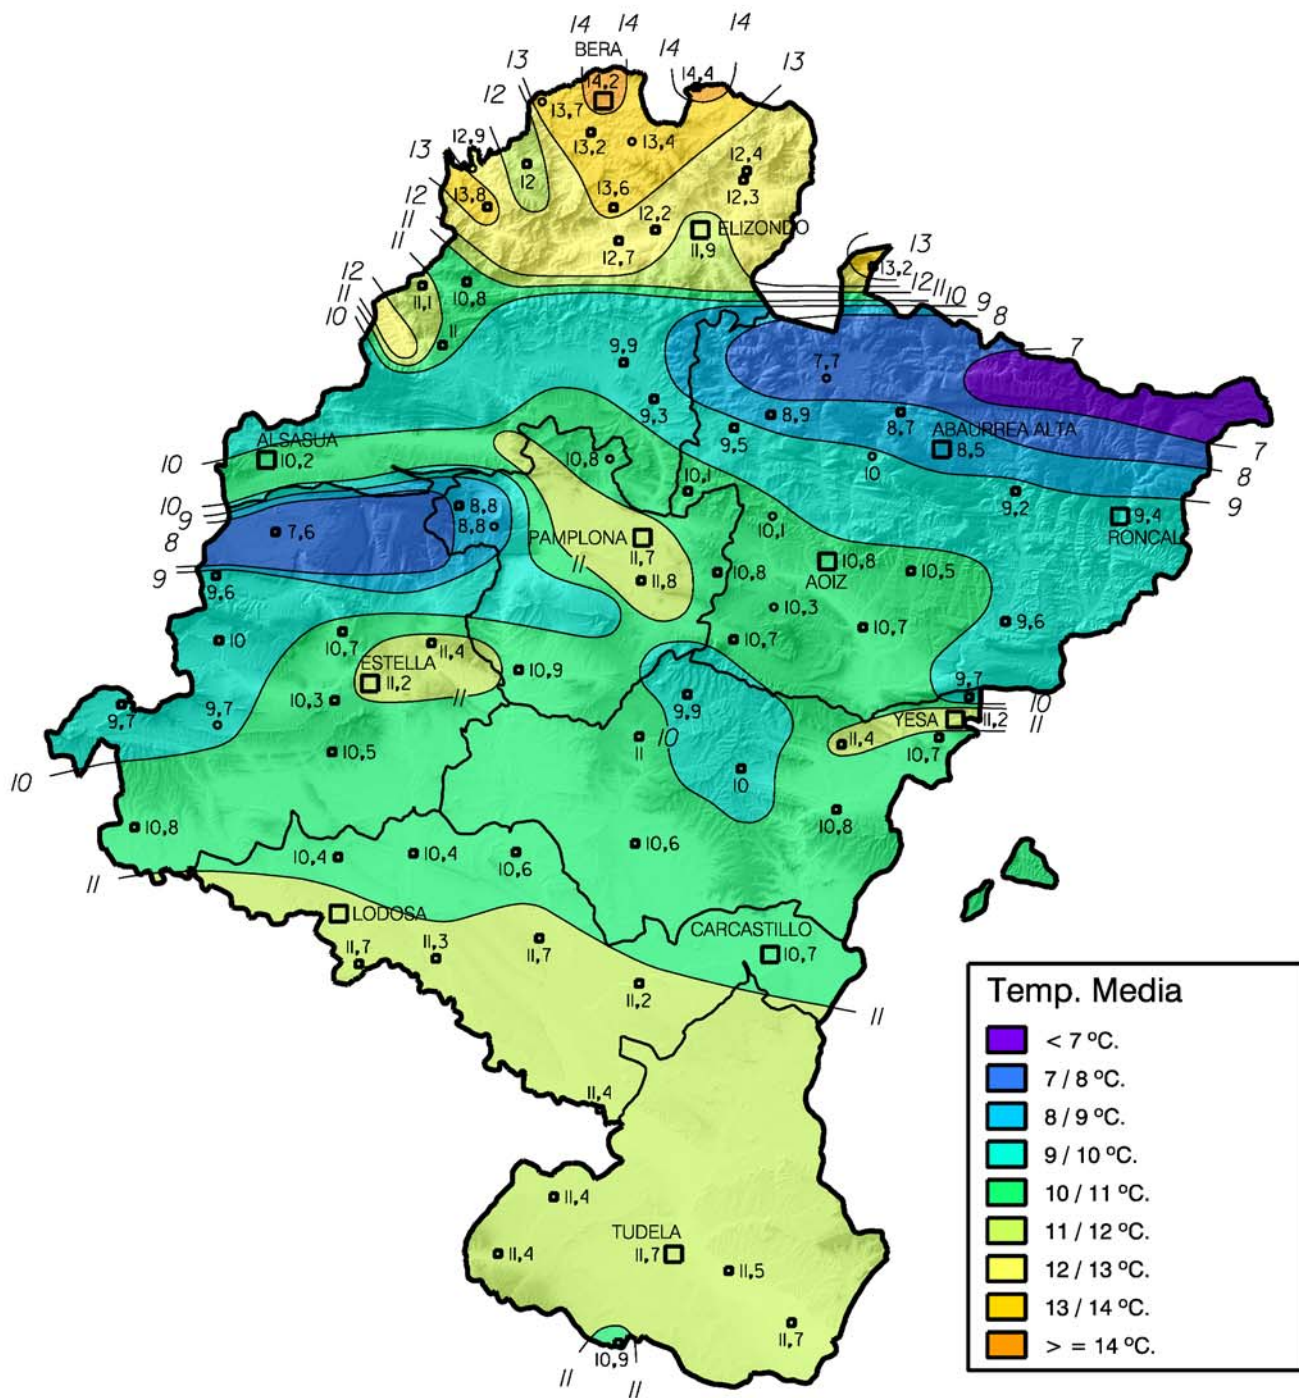

Temperatura Media (°C). Noviembre 2011

Gobierno de Navarra
 Departamento de Desarrollo Rural,
 Industria, Empleo y Medio Ambiente