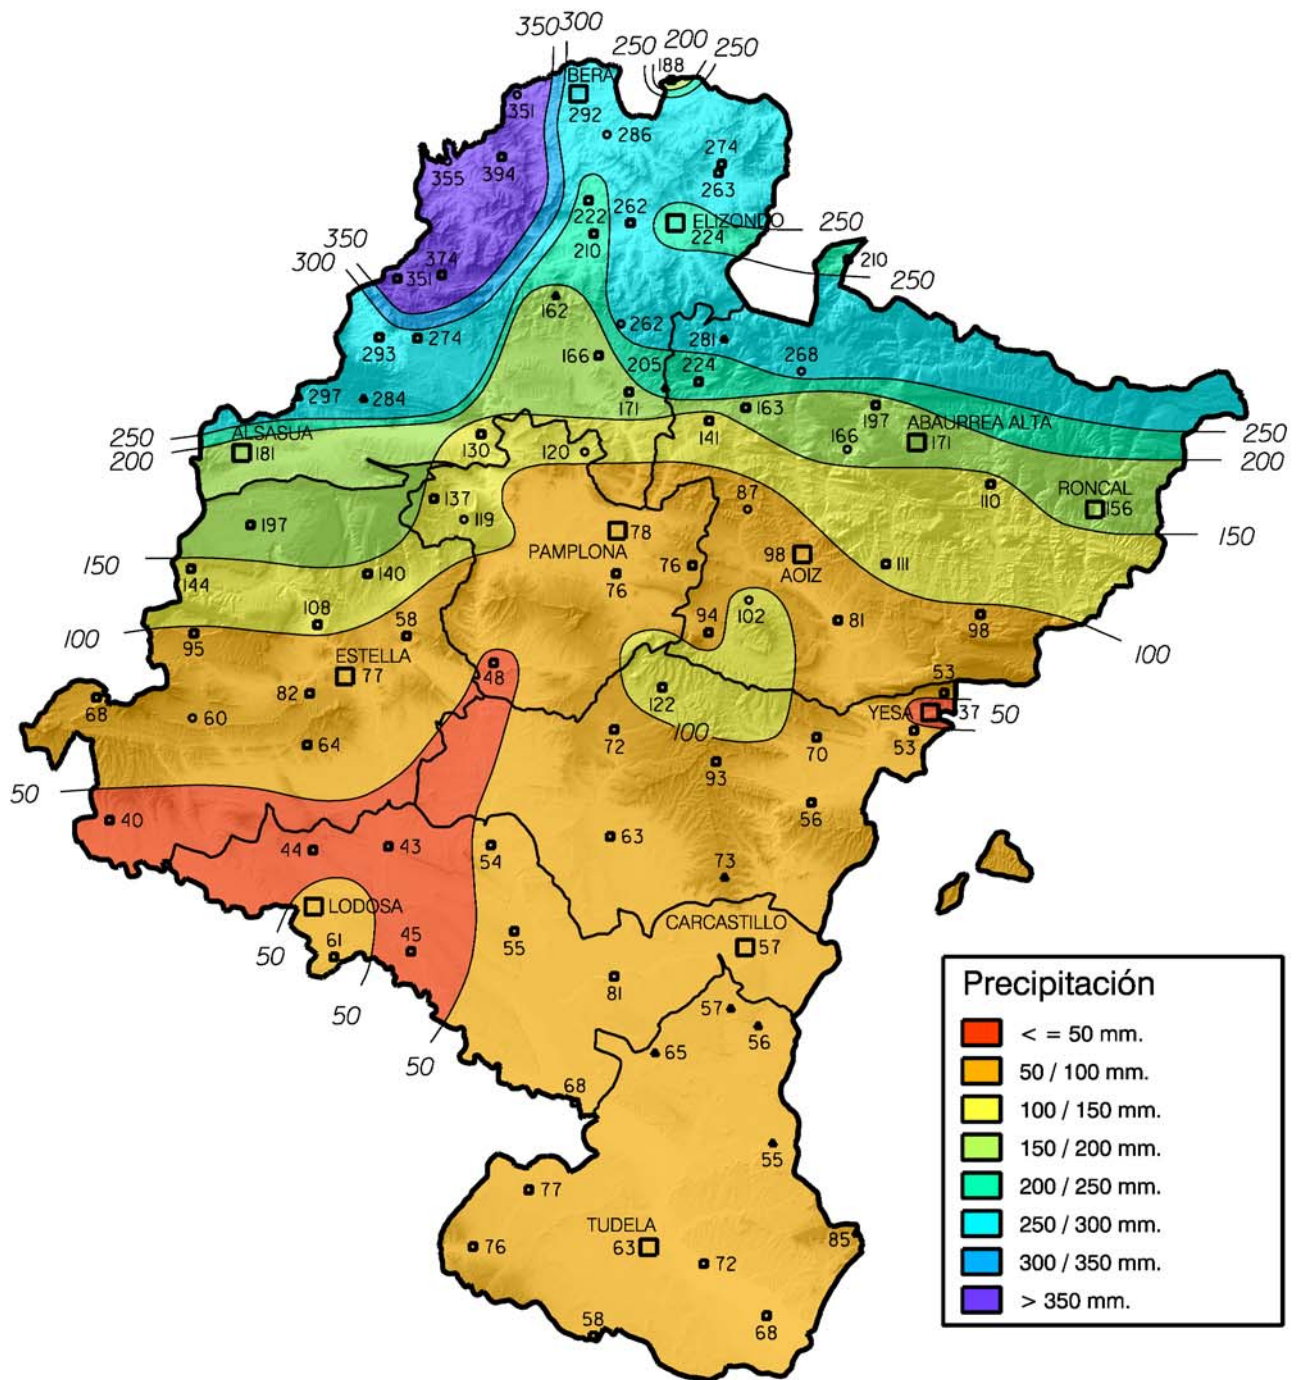

# Precipitación (en mm.). Noviembre 2011

**Gobierno de Navarra**  
 Departamento de Desarrollo Rural,  
 Industria, Empleo y Medio Ambiente