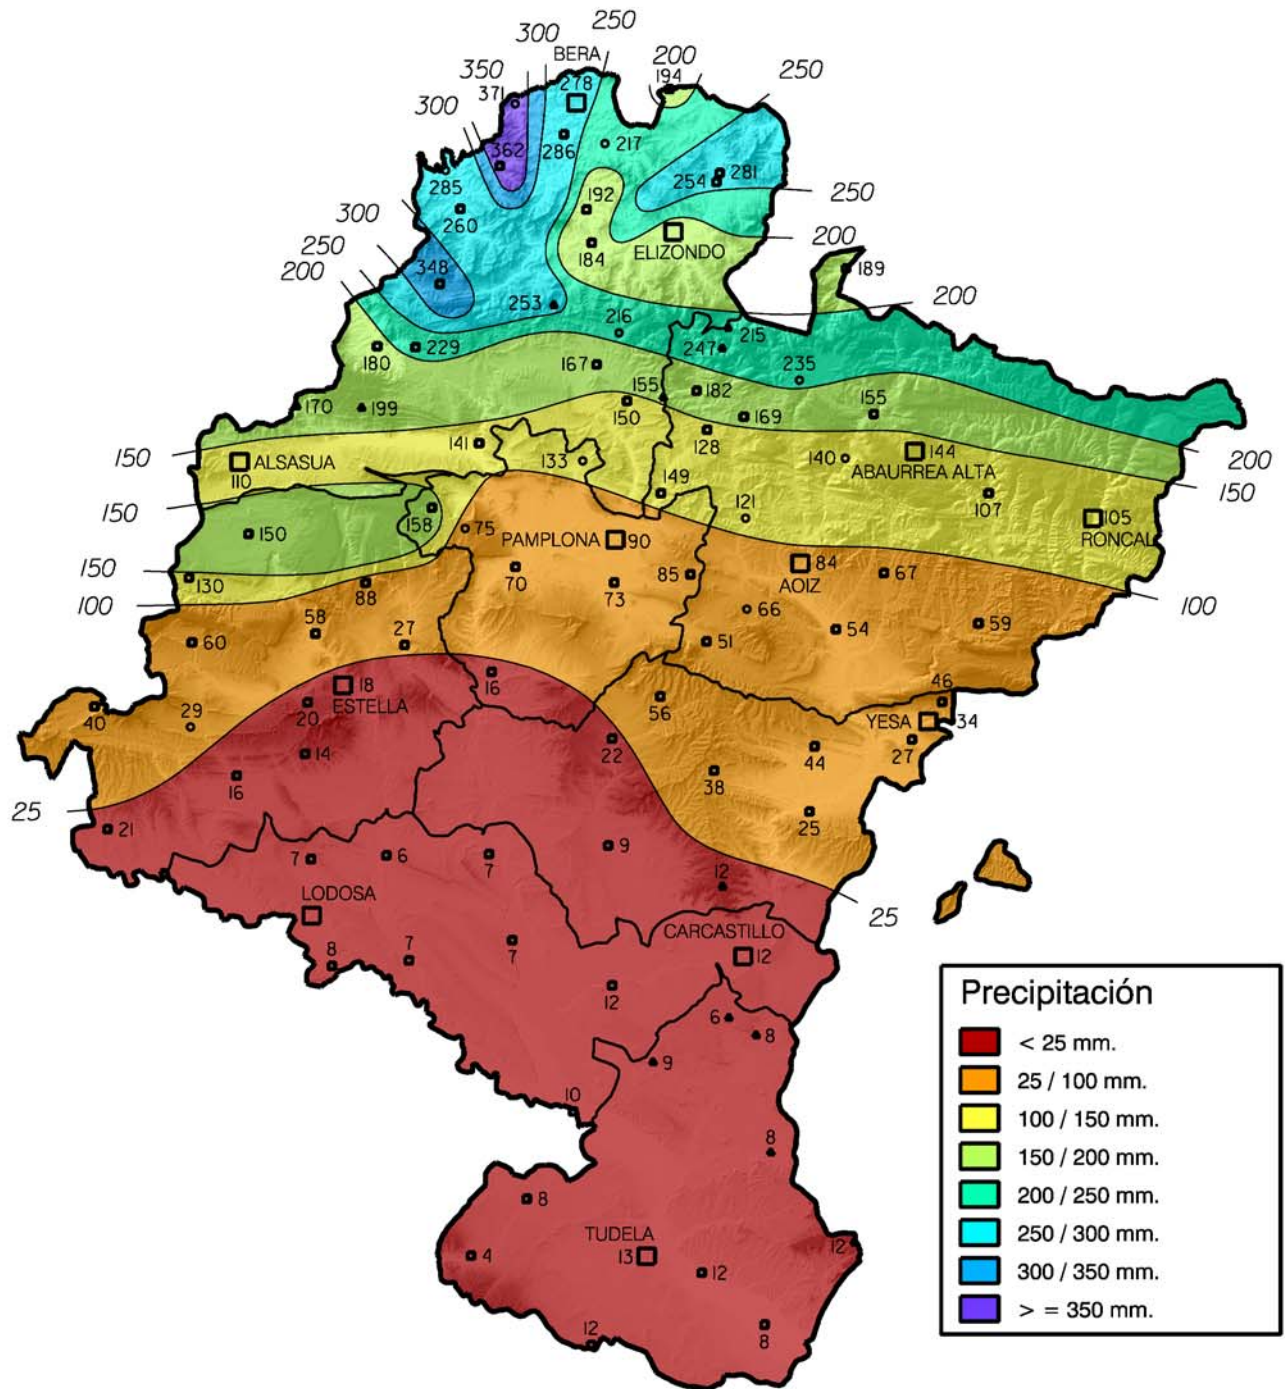

## Precipitación (en mm.). Diciembre 2011

**Gobierno de Navarra**  
 Departamento de Desarrollo Rural,  
 Industria, Empleo y Medio Ambiente