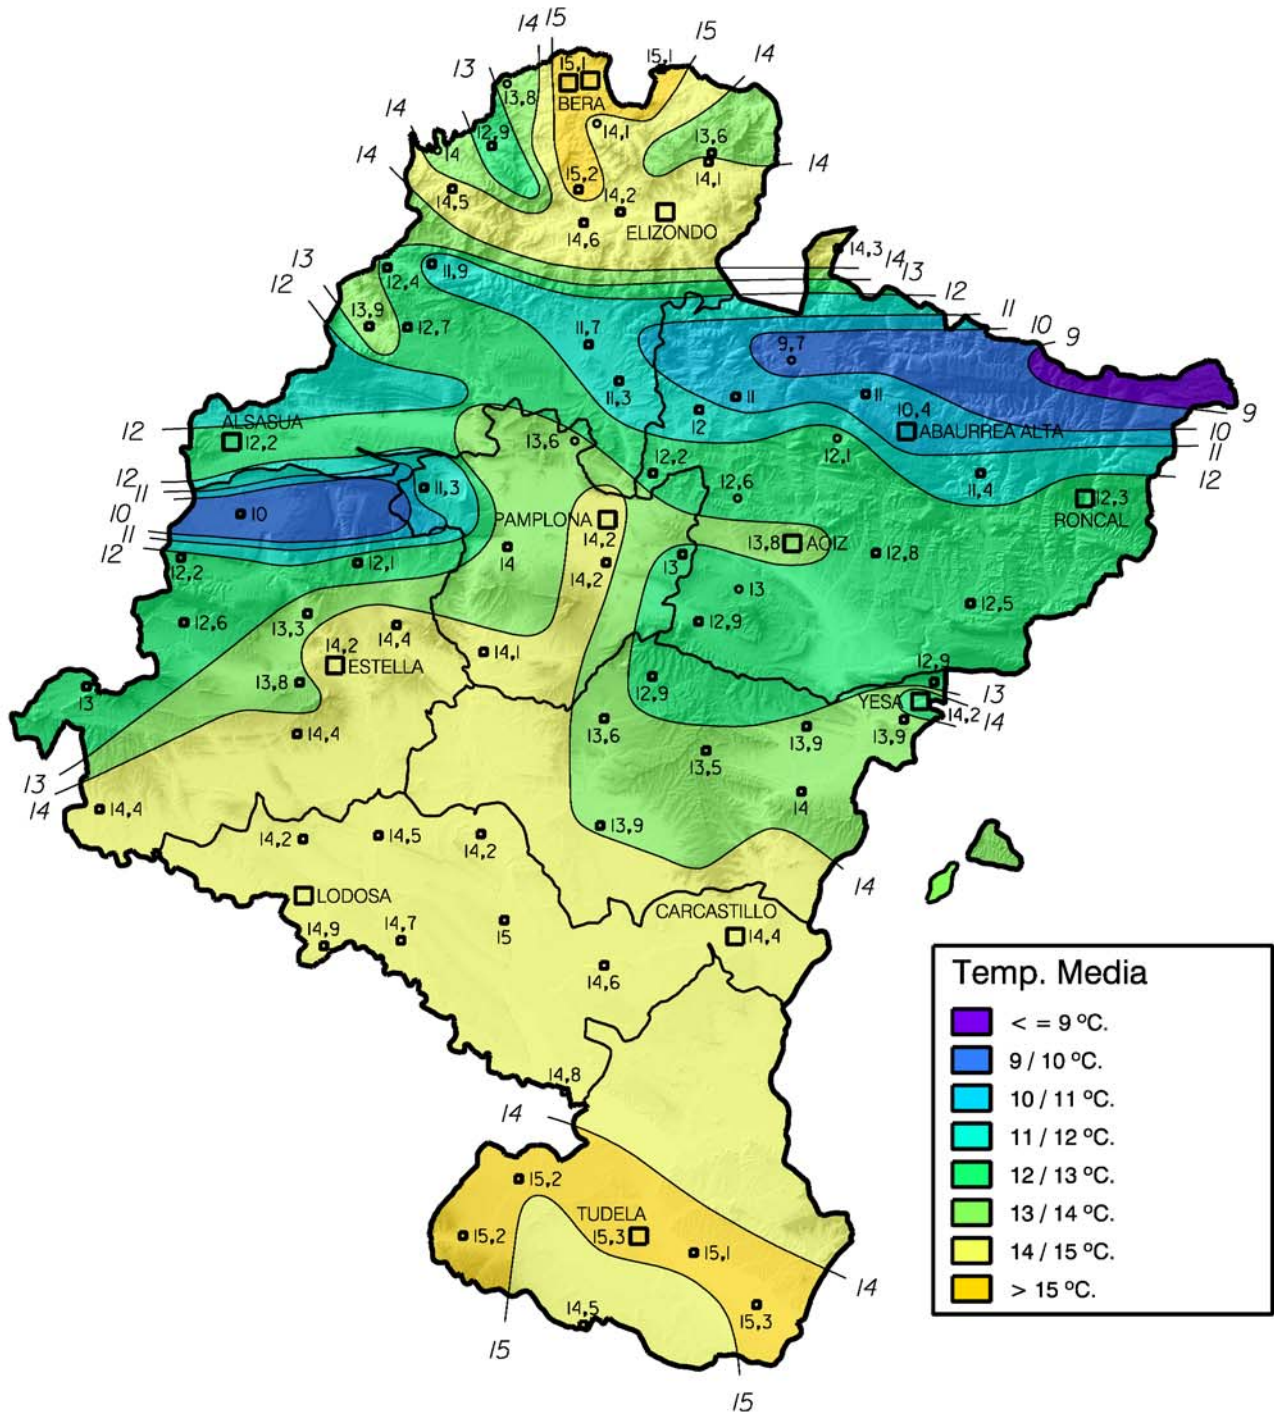

# Temperatura Media (°C). Año 2011

**Gobierno de Navarra**  
 Departamento de Desarrollo Rural,  
 Industria, Empleo y Medio Ambiente