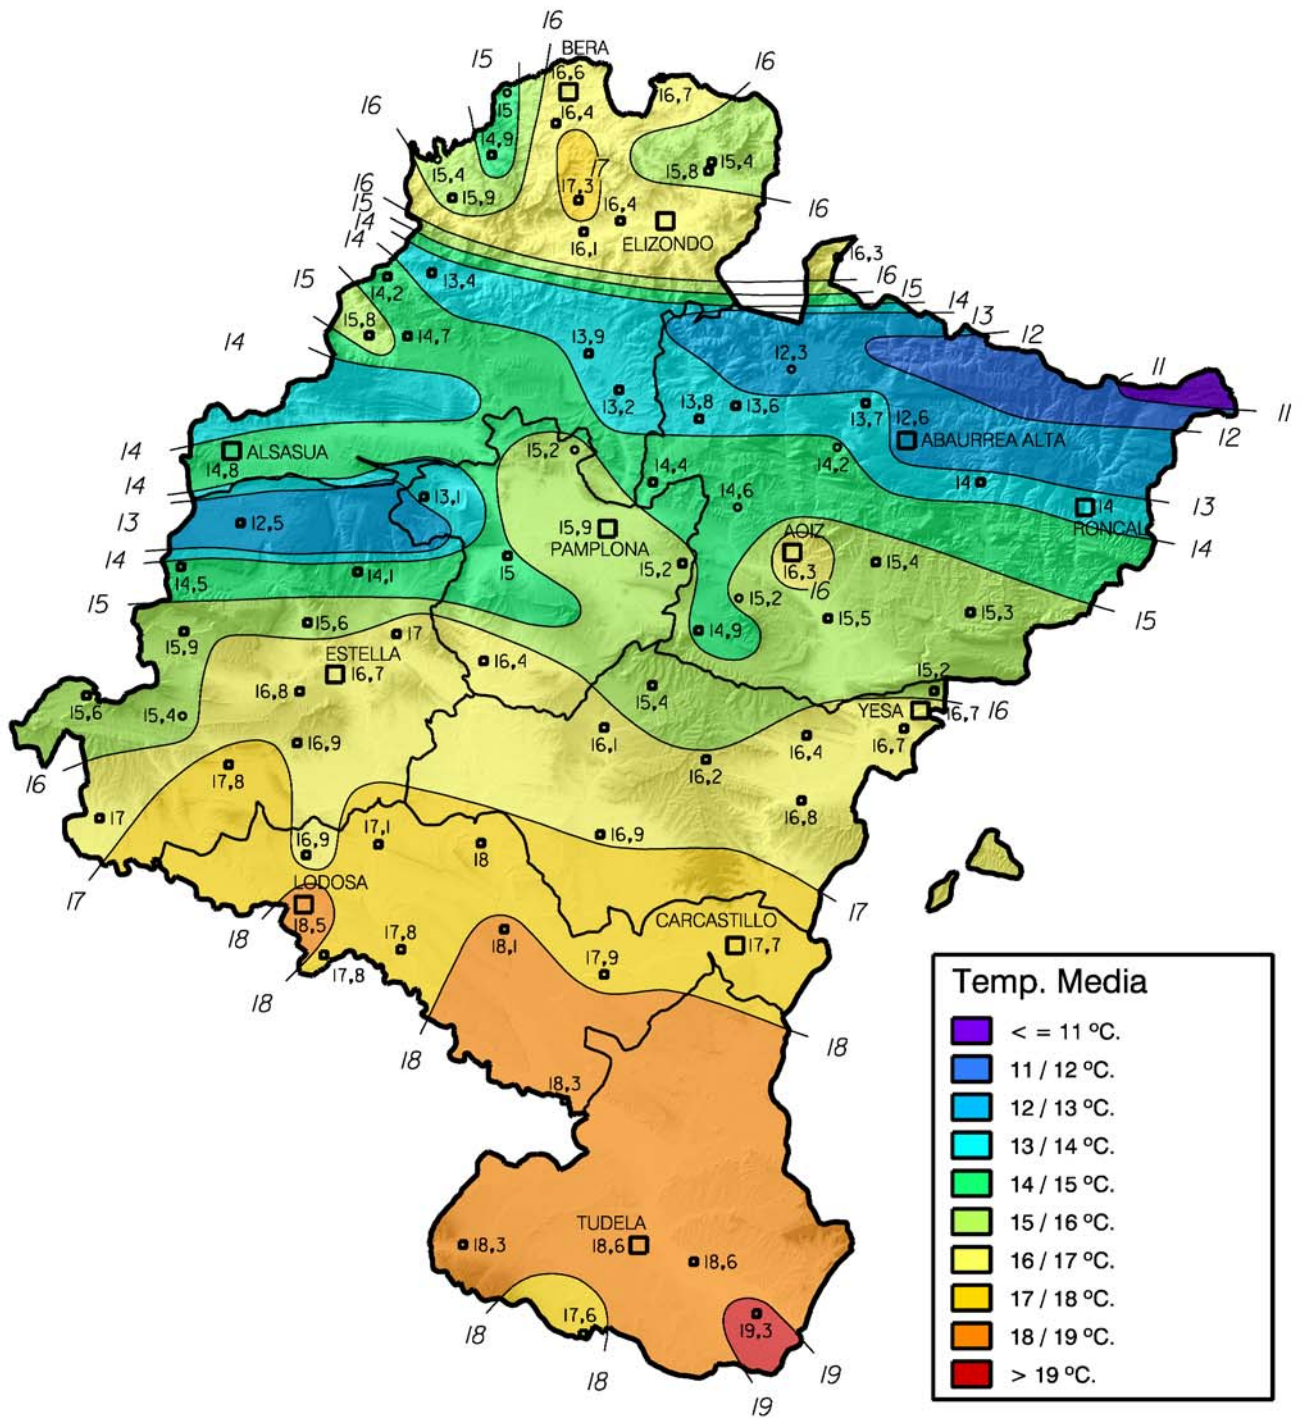

Temperatura Media (°C). Mayo 2012

Gobierno de Navarra
 Departamento de Desarrollo Rural,
 Industria, Empleo y Medio Ambiente