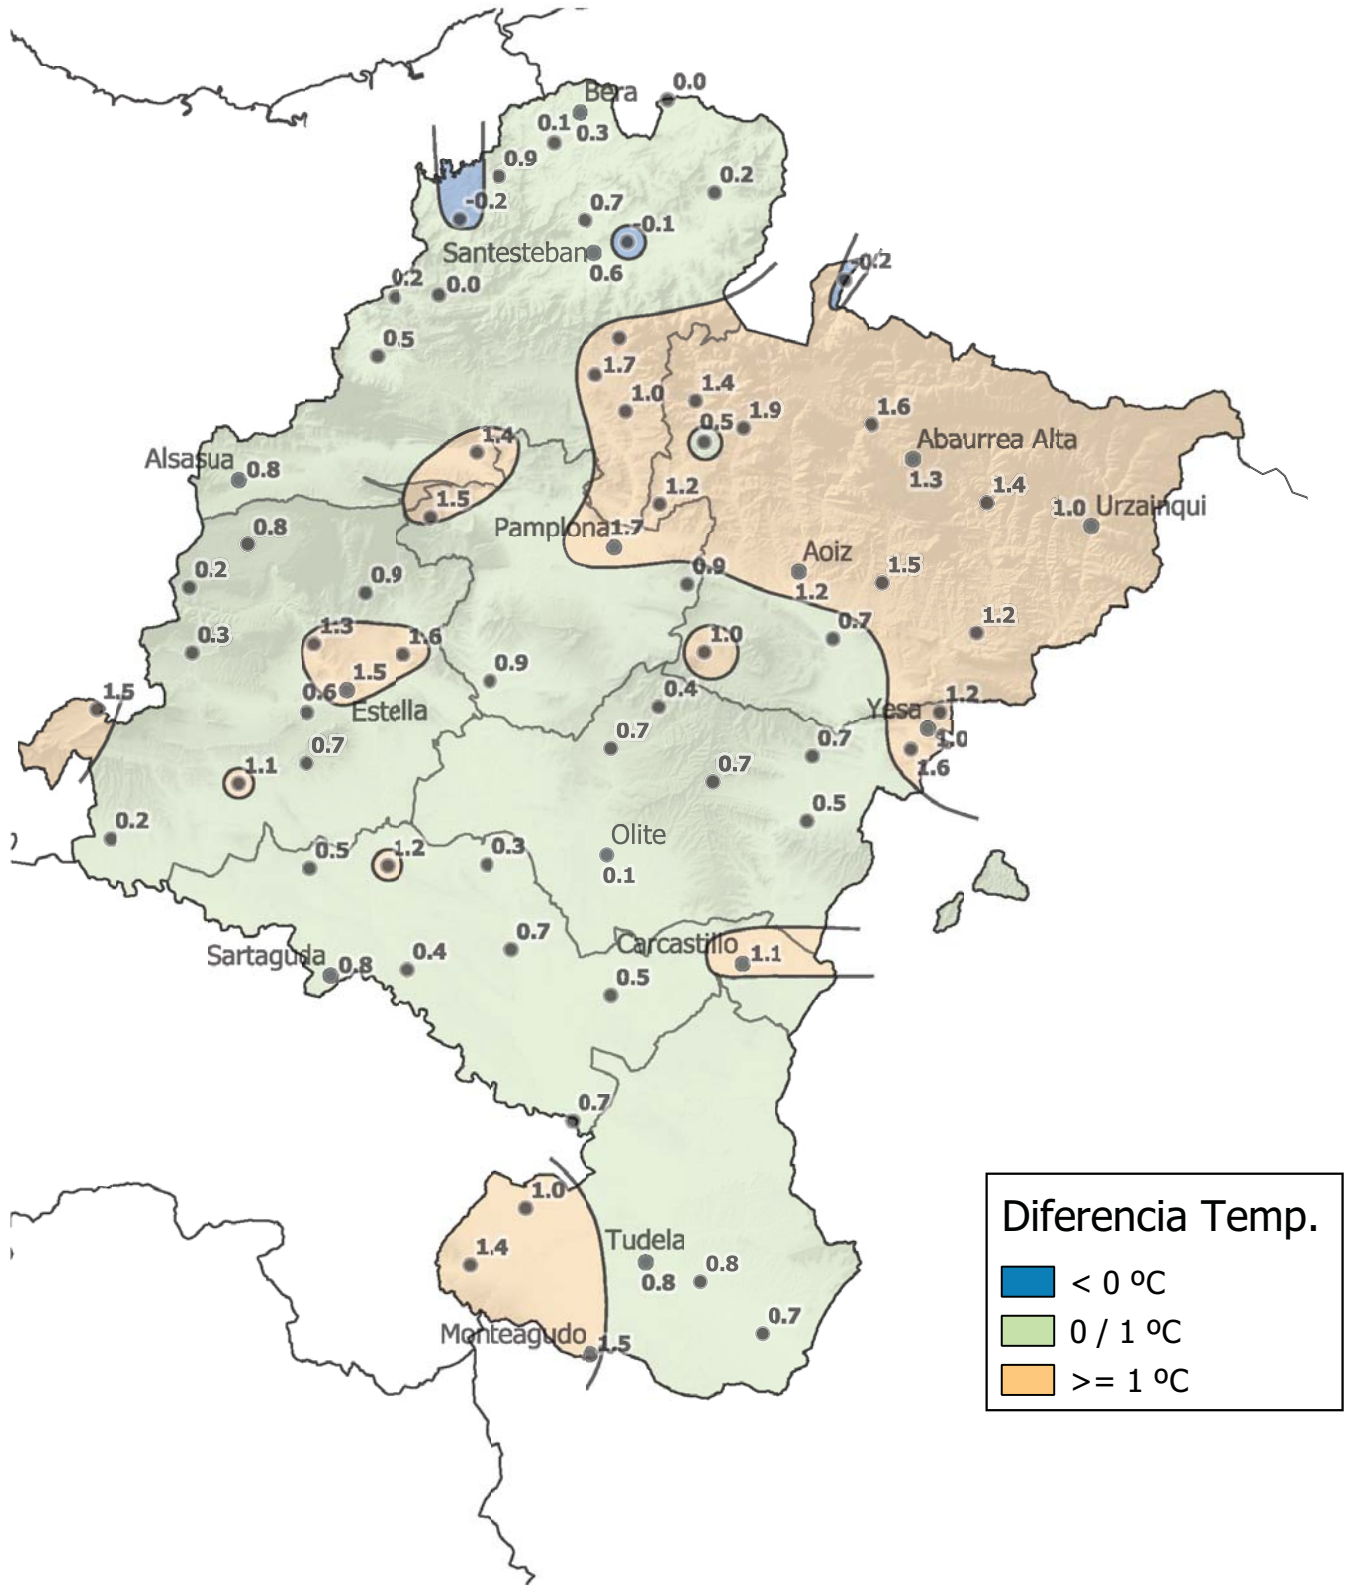

Diferencia de Temperatura Media (°C) con respecto a la Media Histórica. Agosto 2019

Gobierno de Navarra