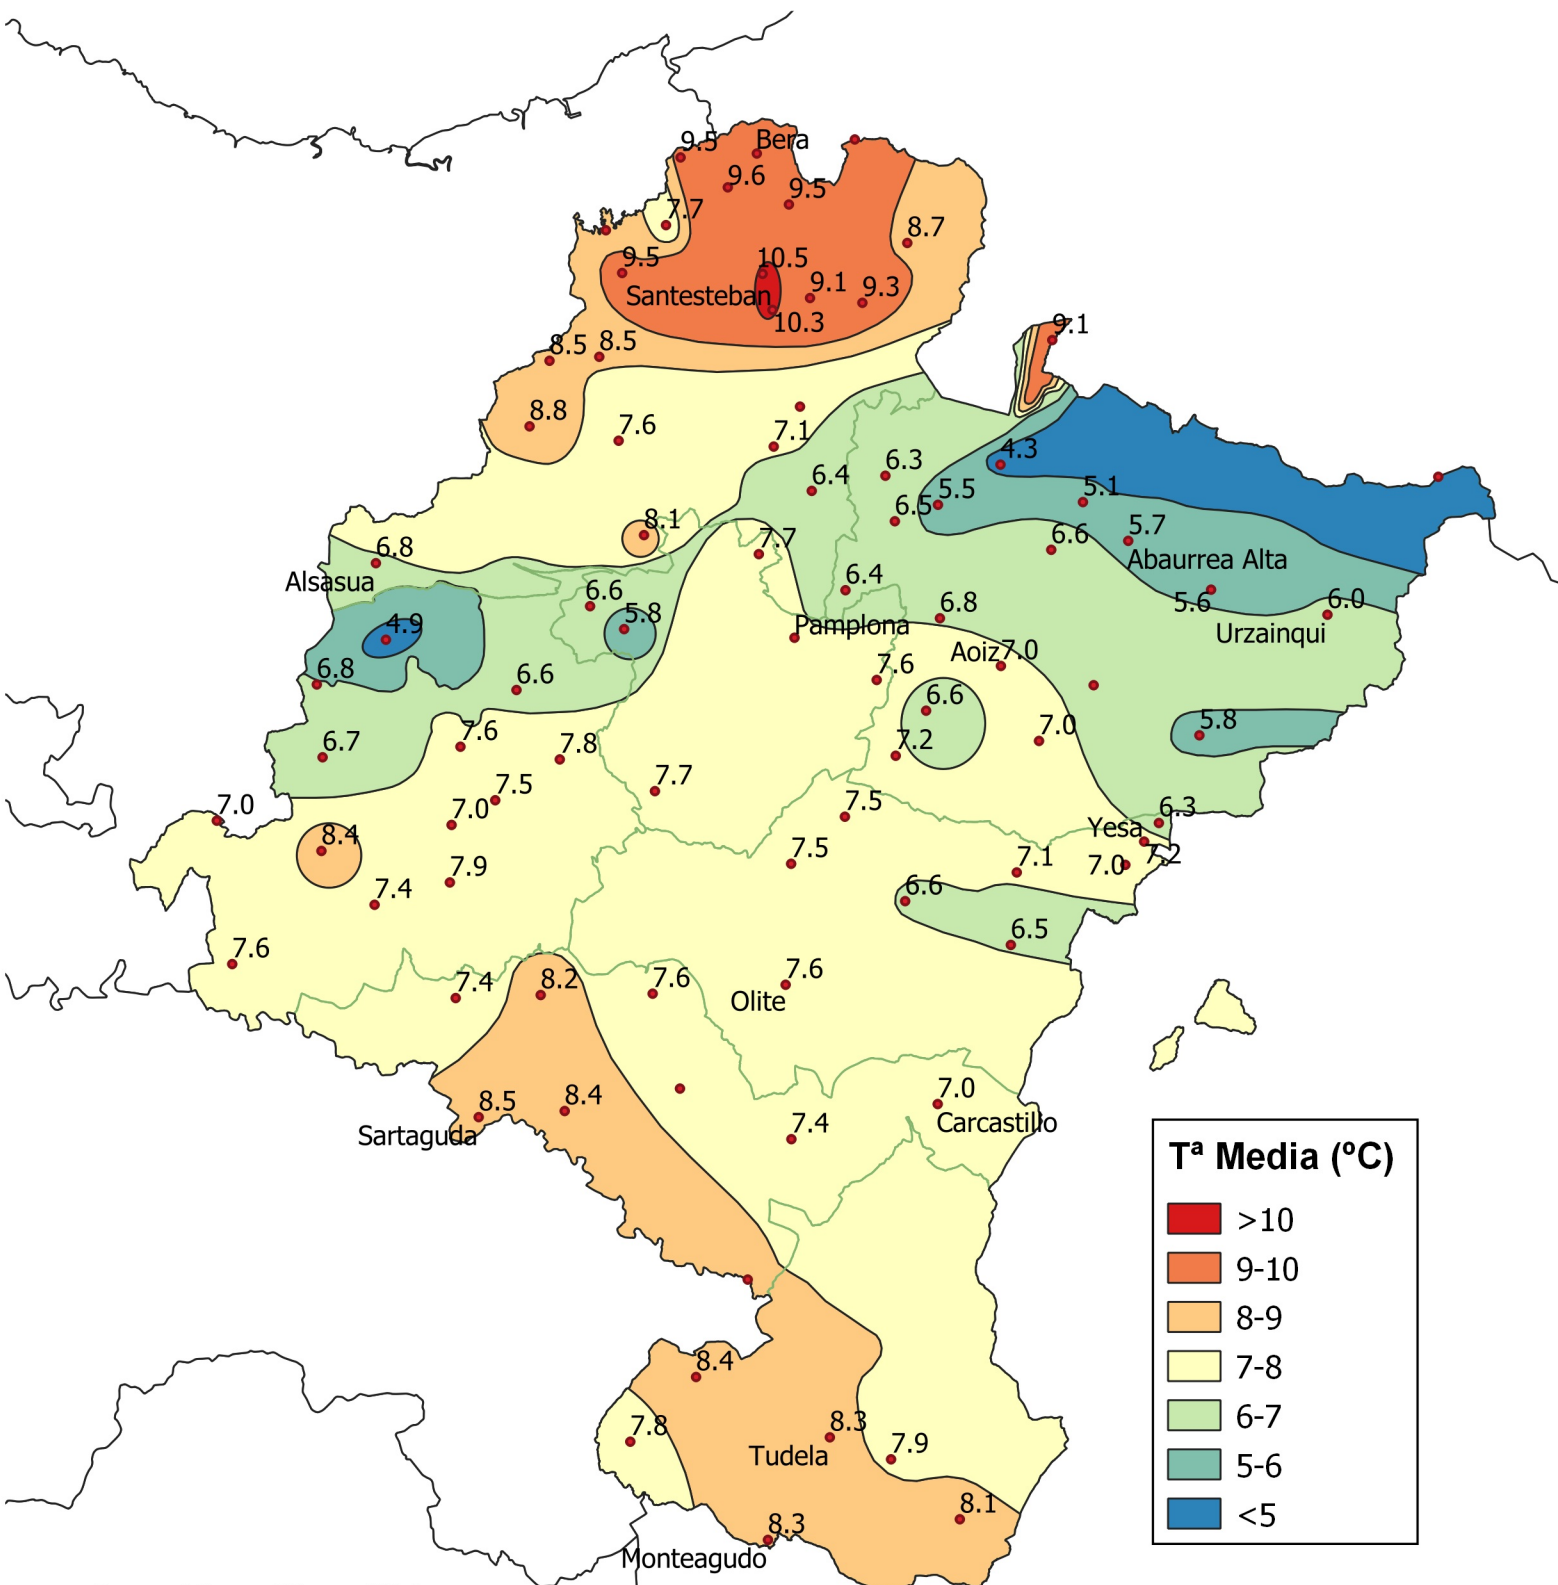

# Temperatura Media (°C). Diciembre 2.019.

0 10 20 30 km

1:800000

Gobierno de Navarra