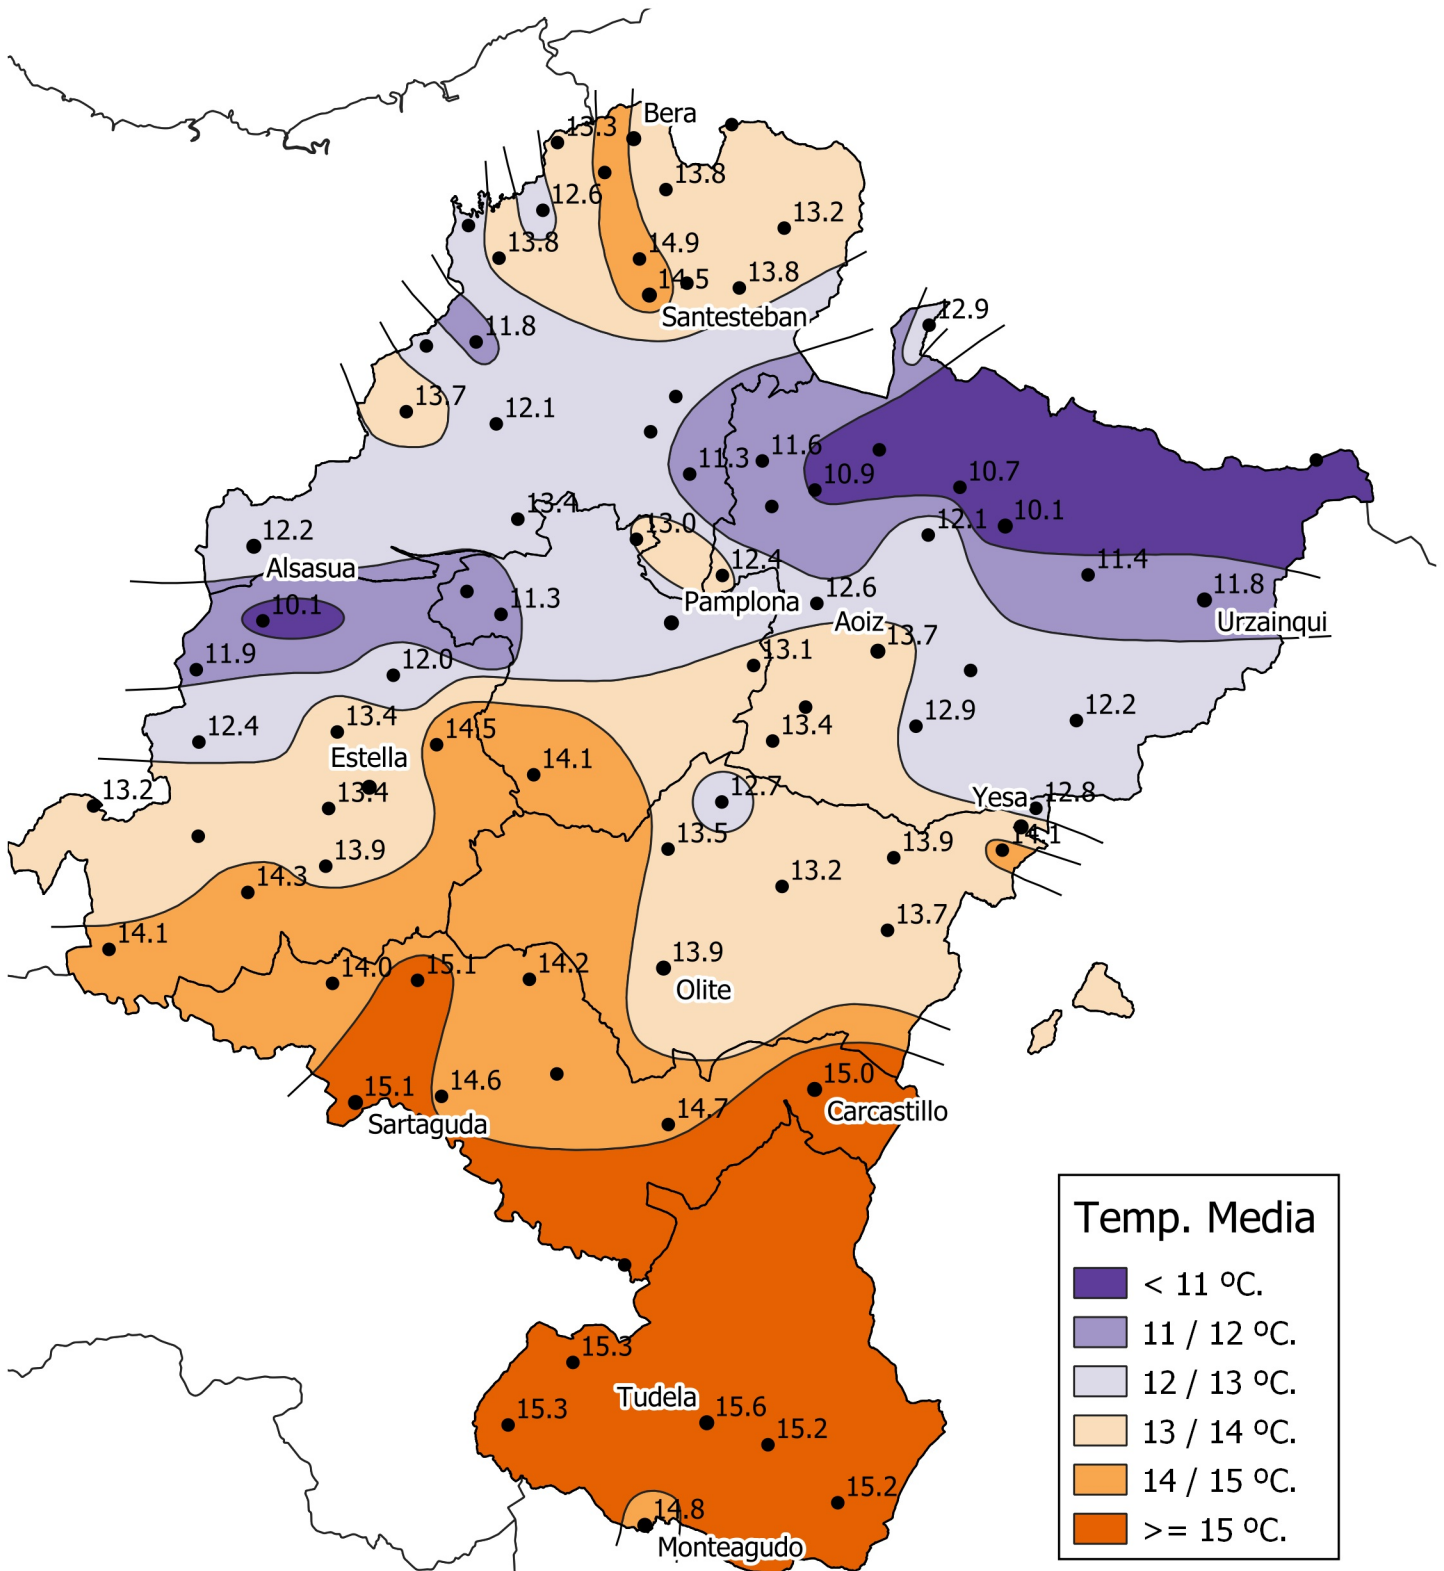

# Temperatura Media (°C). Año 2019

0 10 20 30 km

1:800000

Gobierno de Navarra