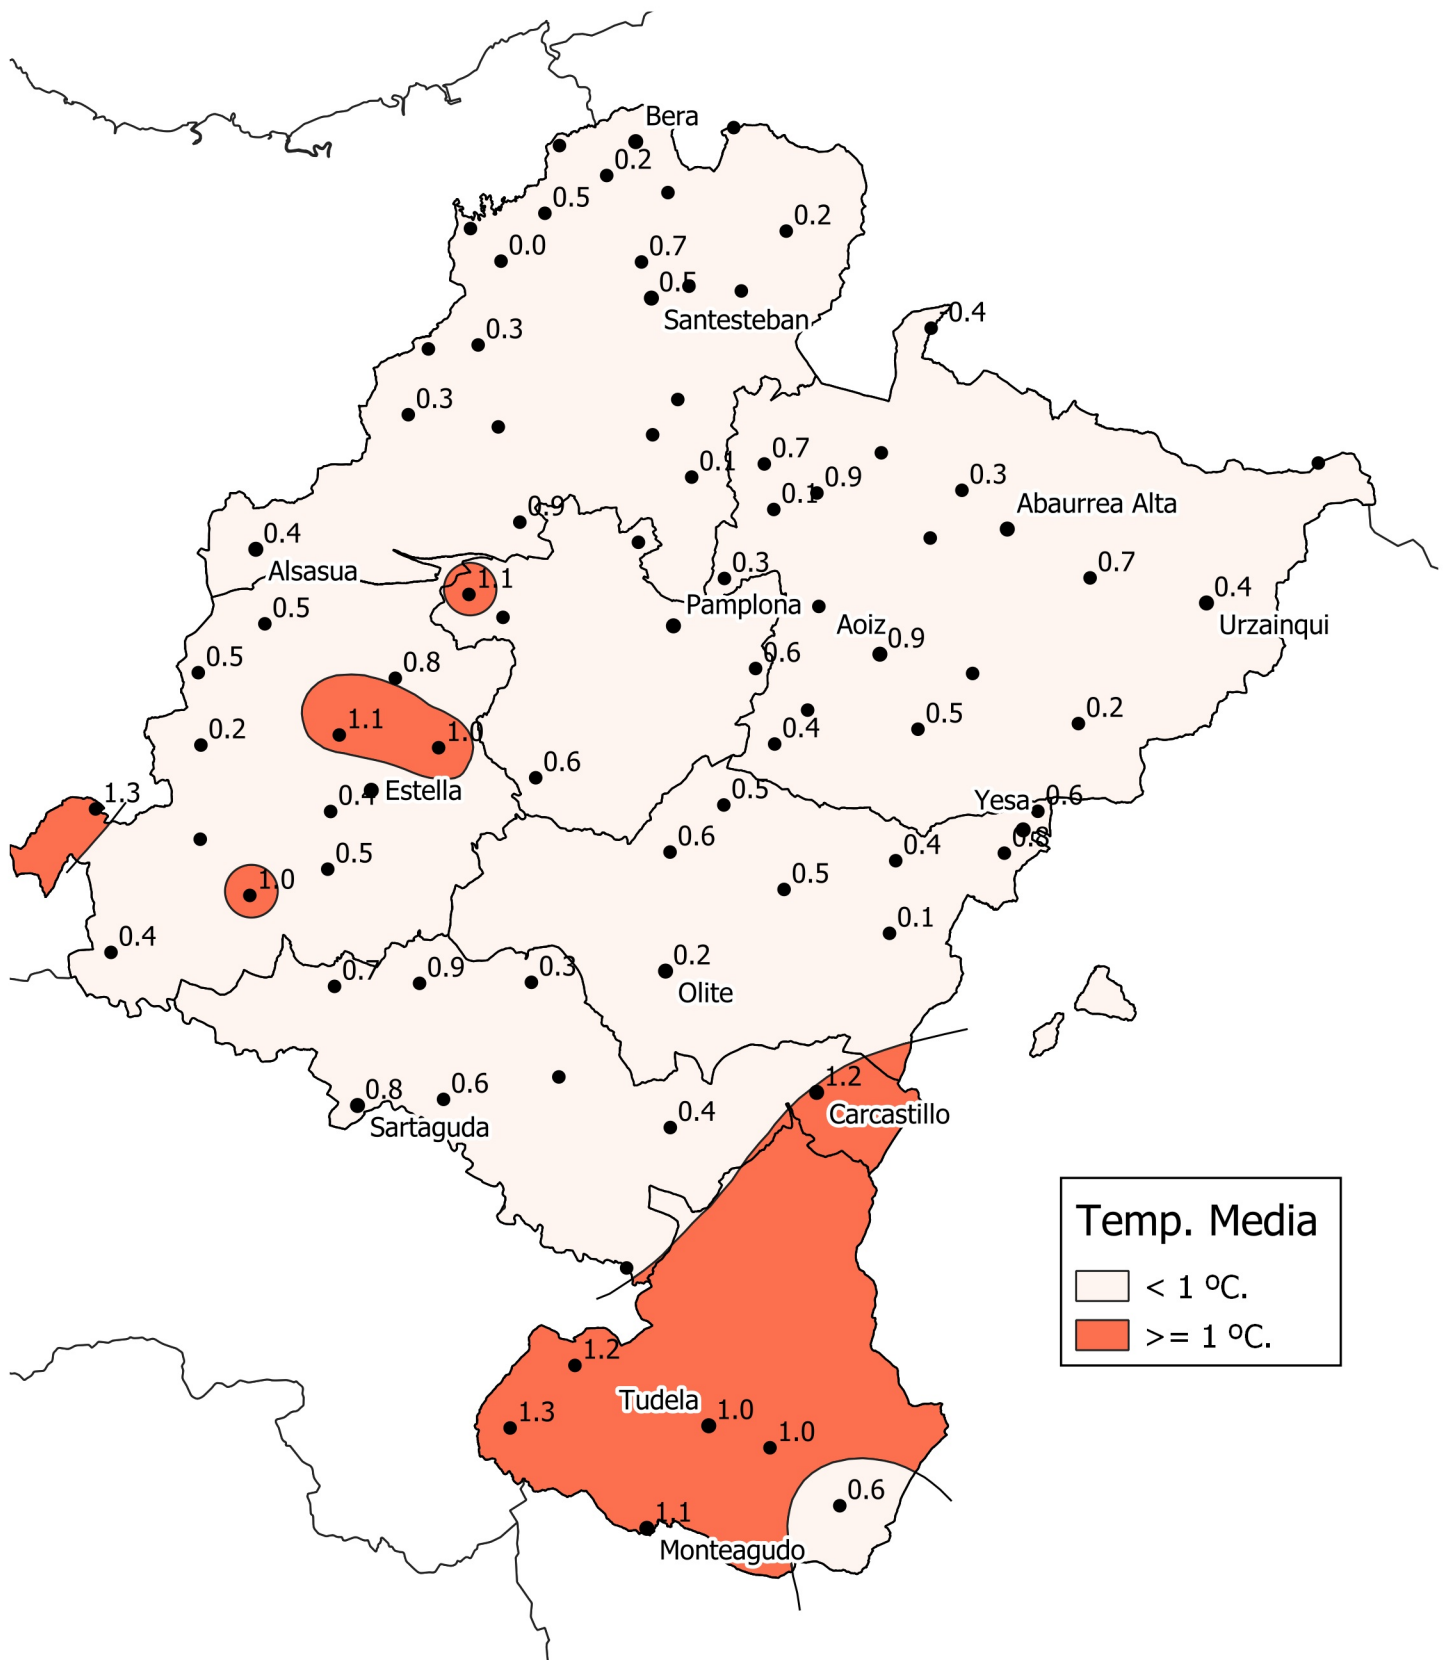

Diferencia de Temperatura Media (°C) con respecto a la Media Histórica. Año 2019

Temp. Media

- < 1 °C.
- ≥ 1 °C.

0 10 20 30 km

 1:800000