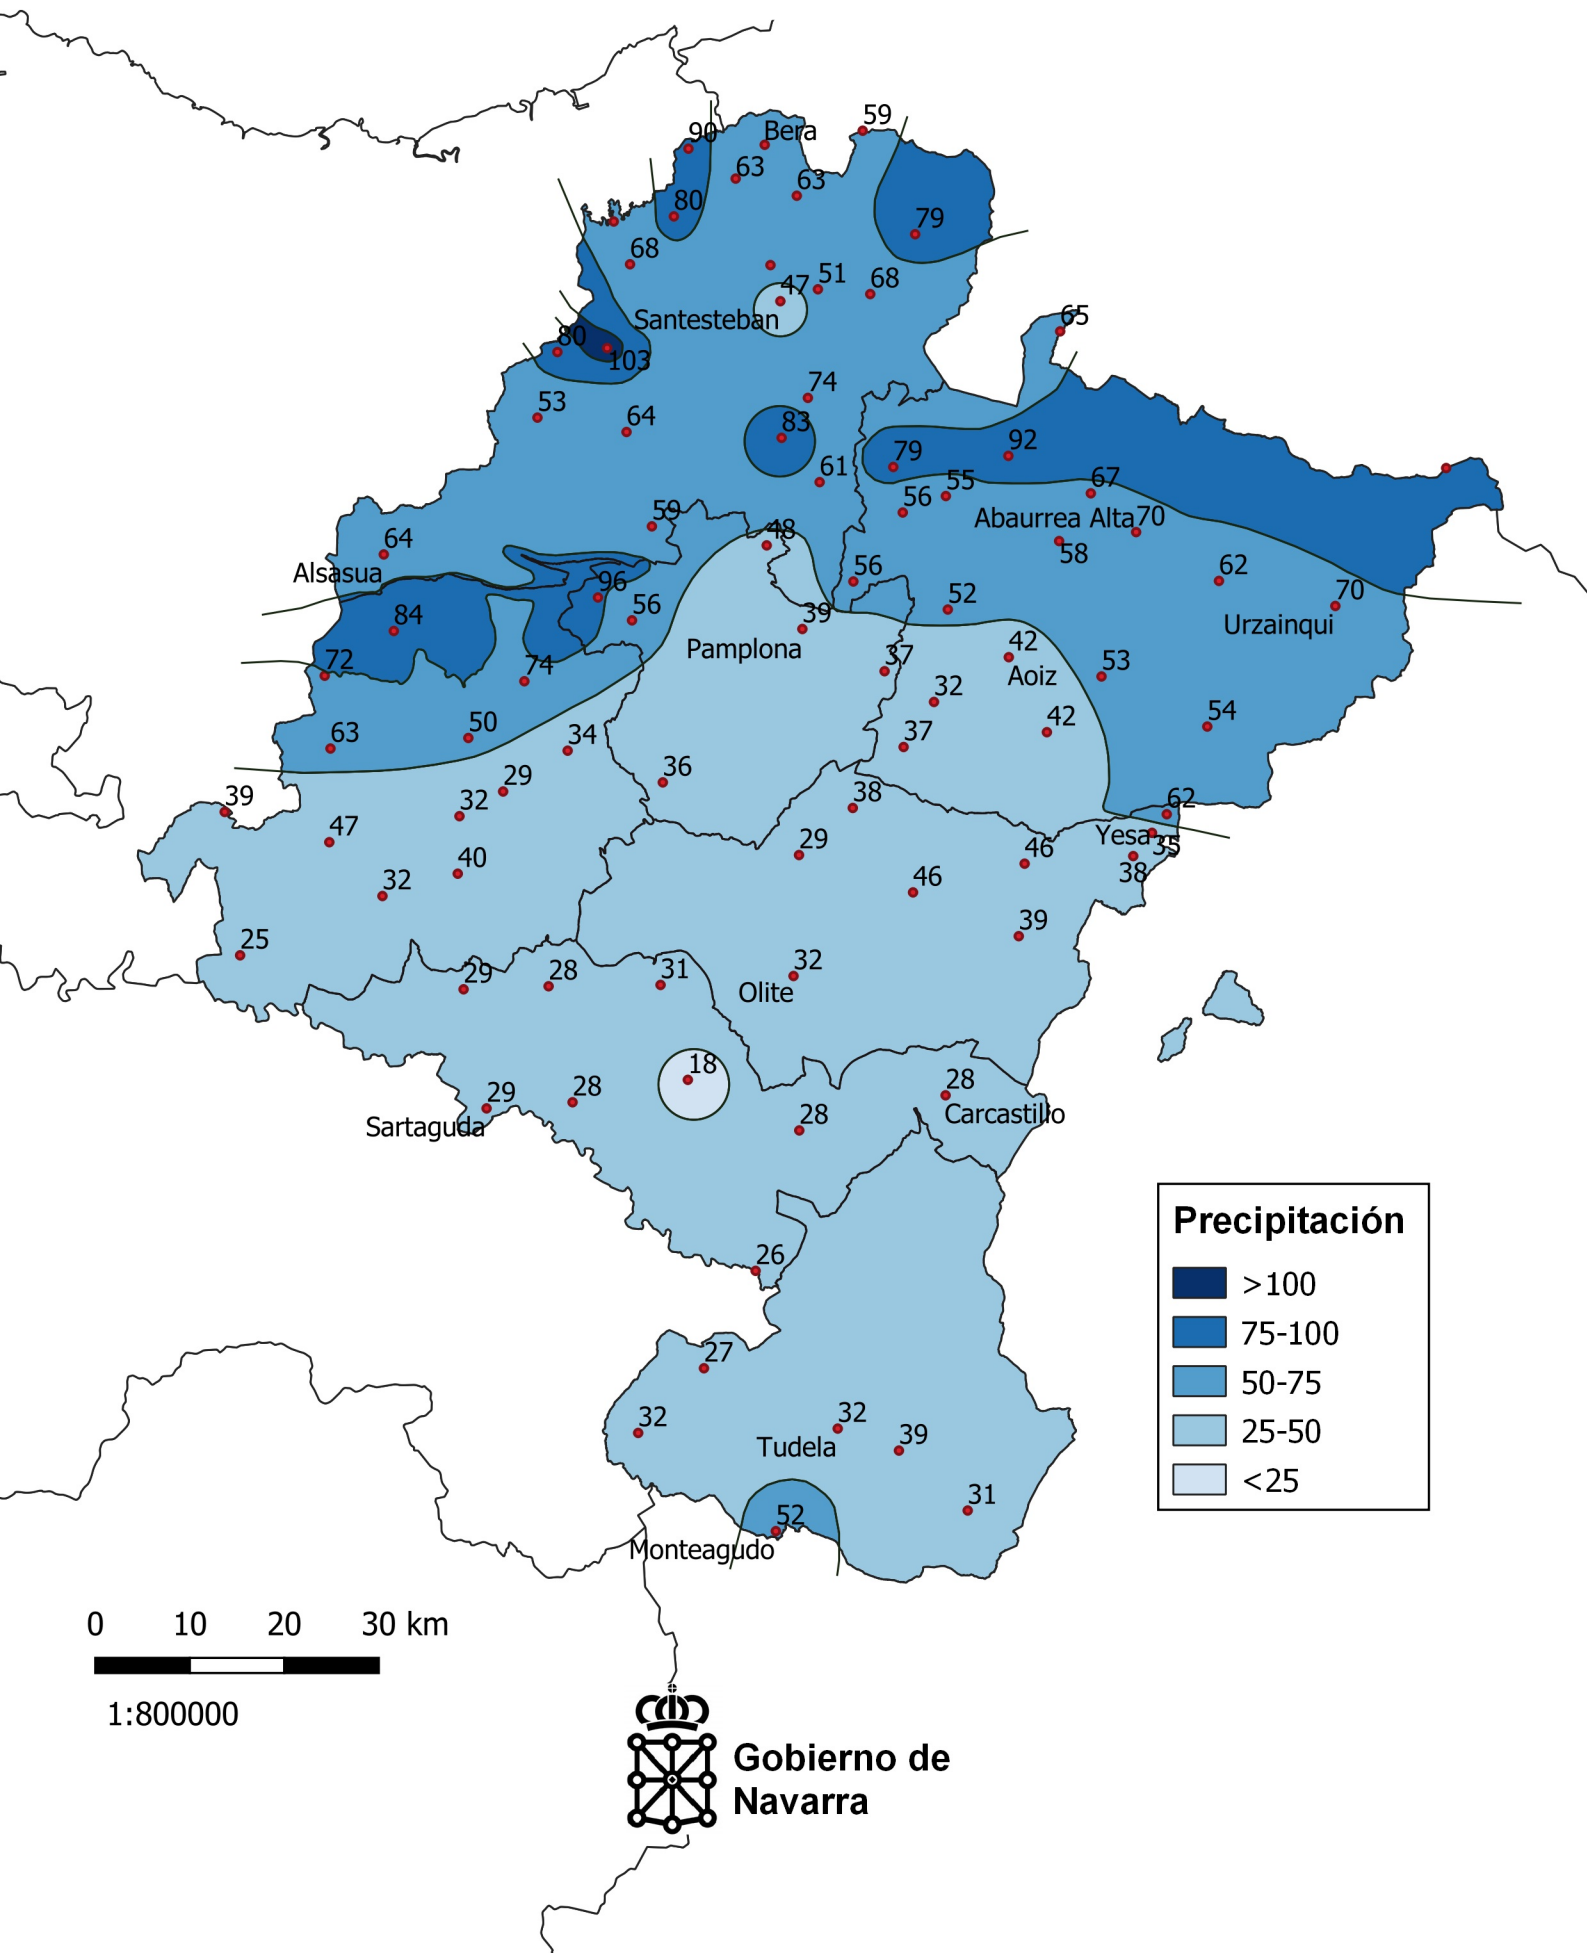

Precipitación (en mm.). Enero 2.020

0 10 20 30 km

1:800000

Gobierno de Navarra