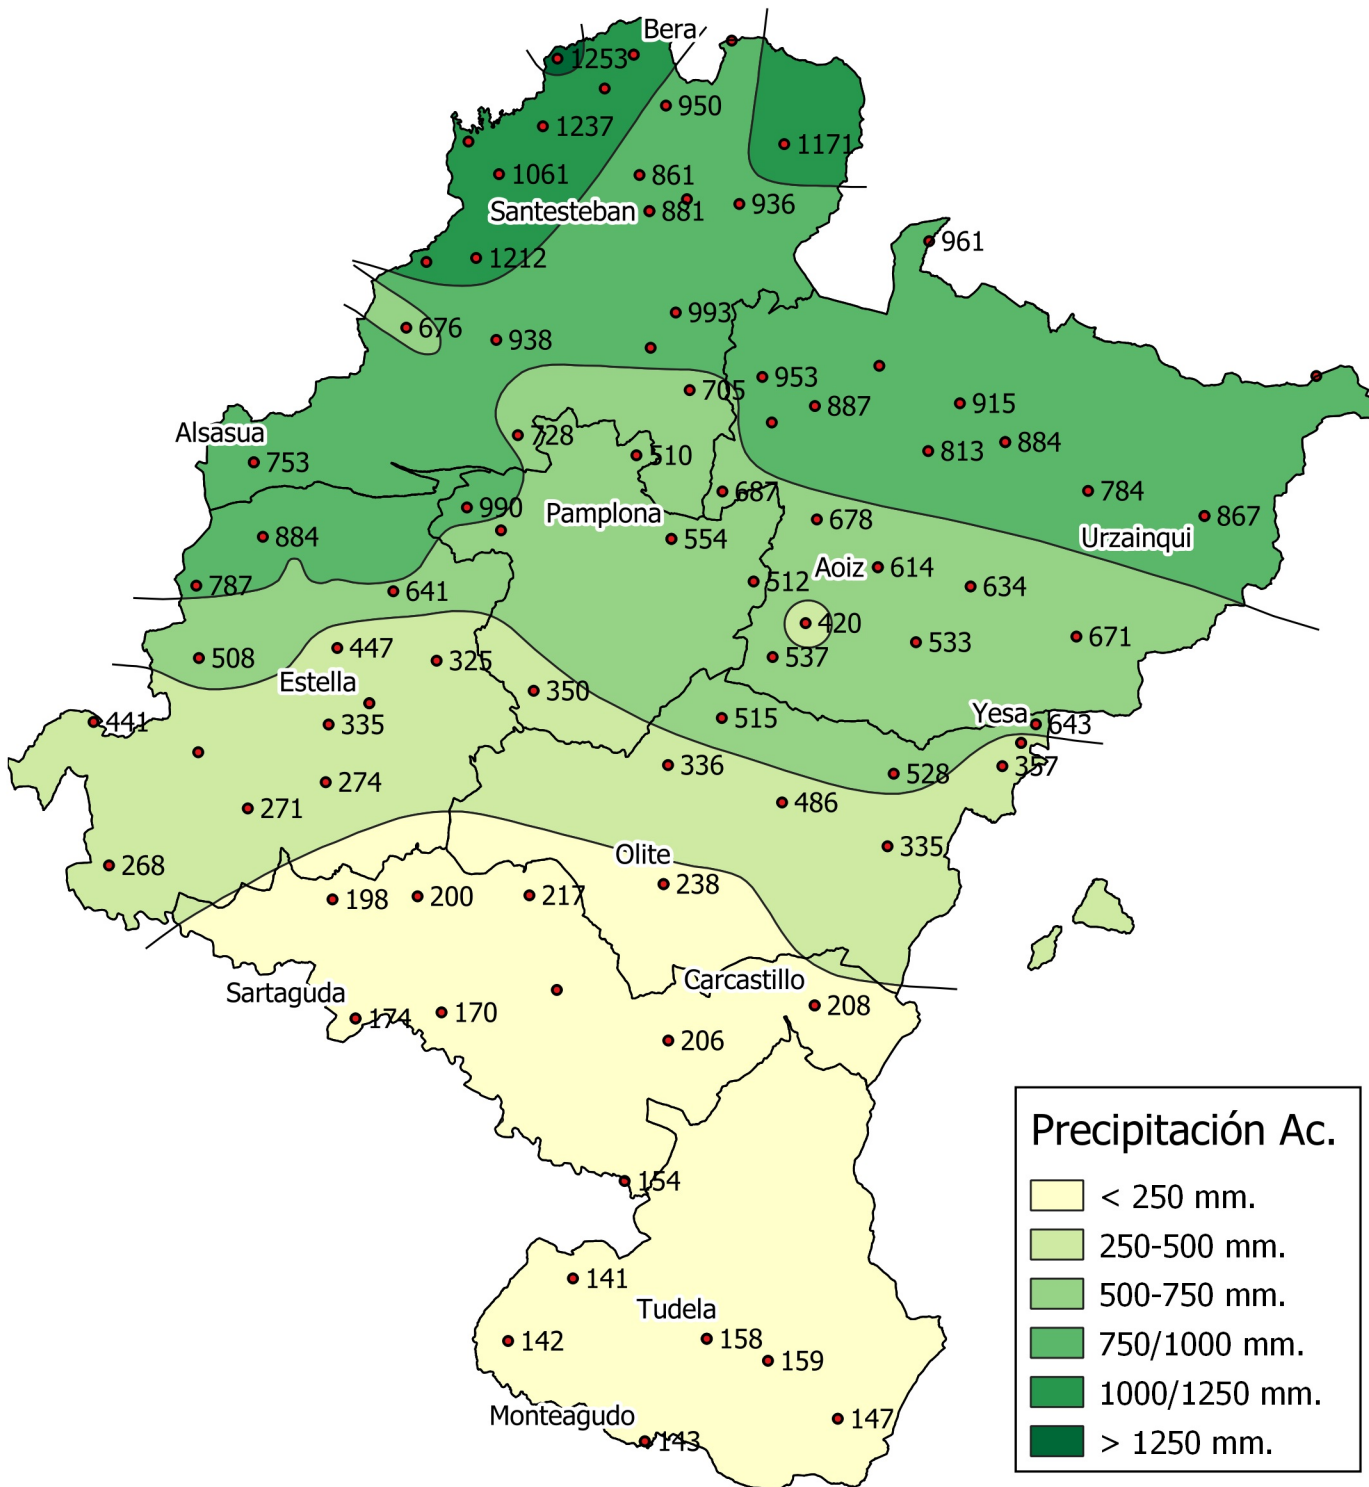

Precipitación acumulada (en mm.) desde el 1 de Septiembre de 2019 hasta el 31 de Enero de 2020

0 10 20 30 km

1:800000

Gobierno de Navarra