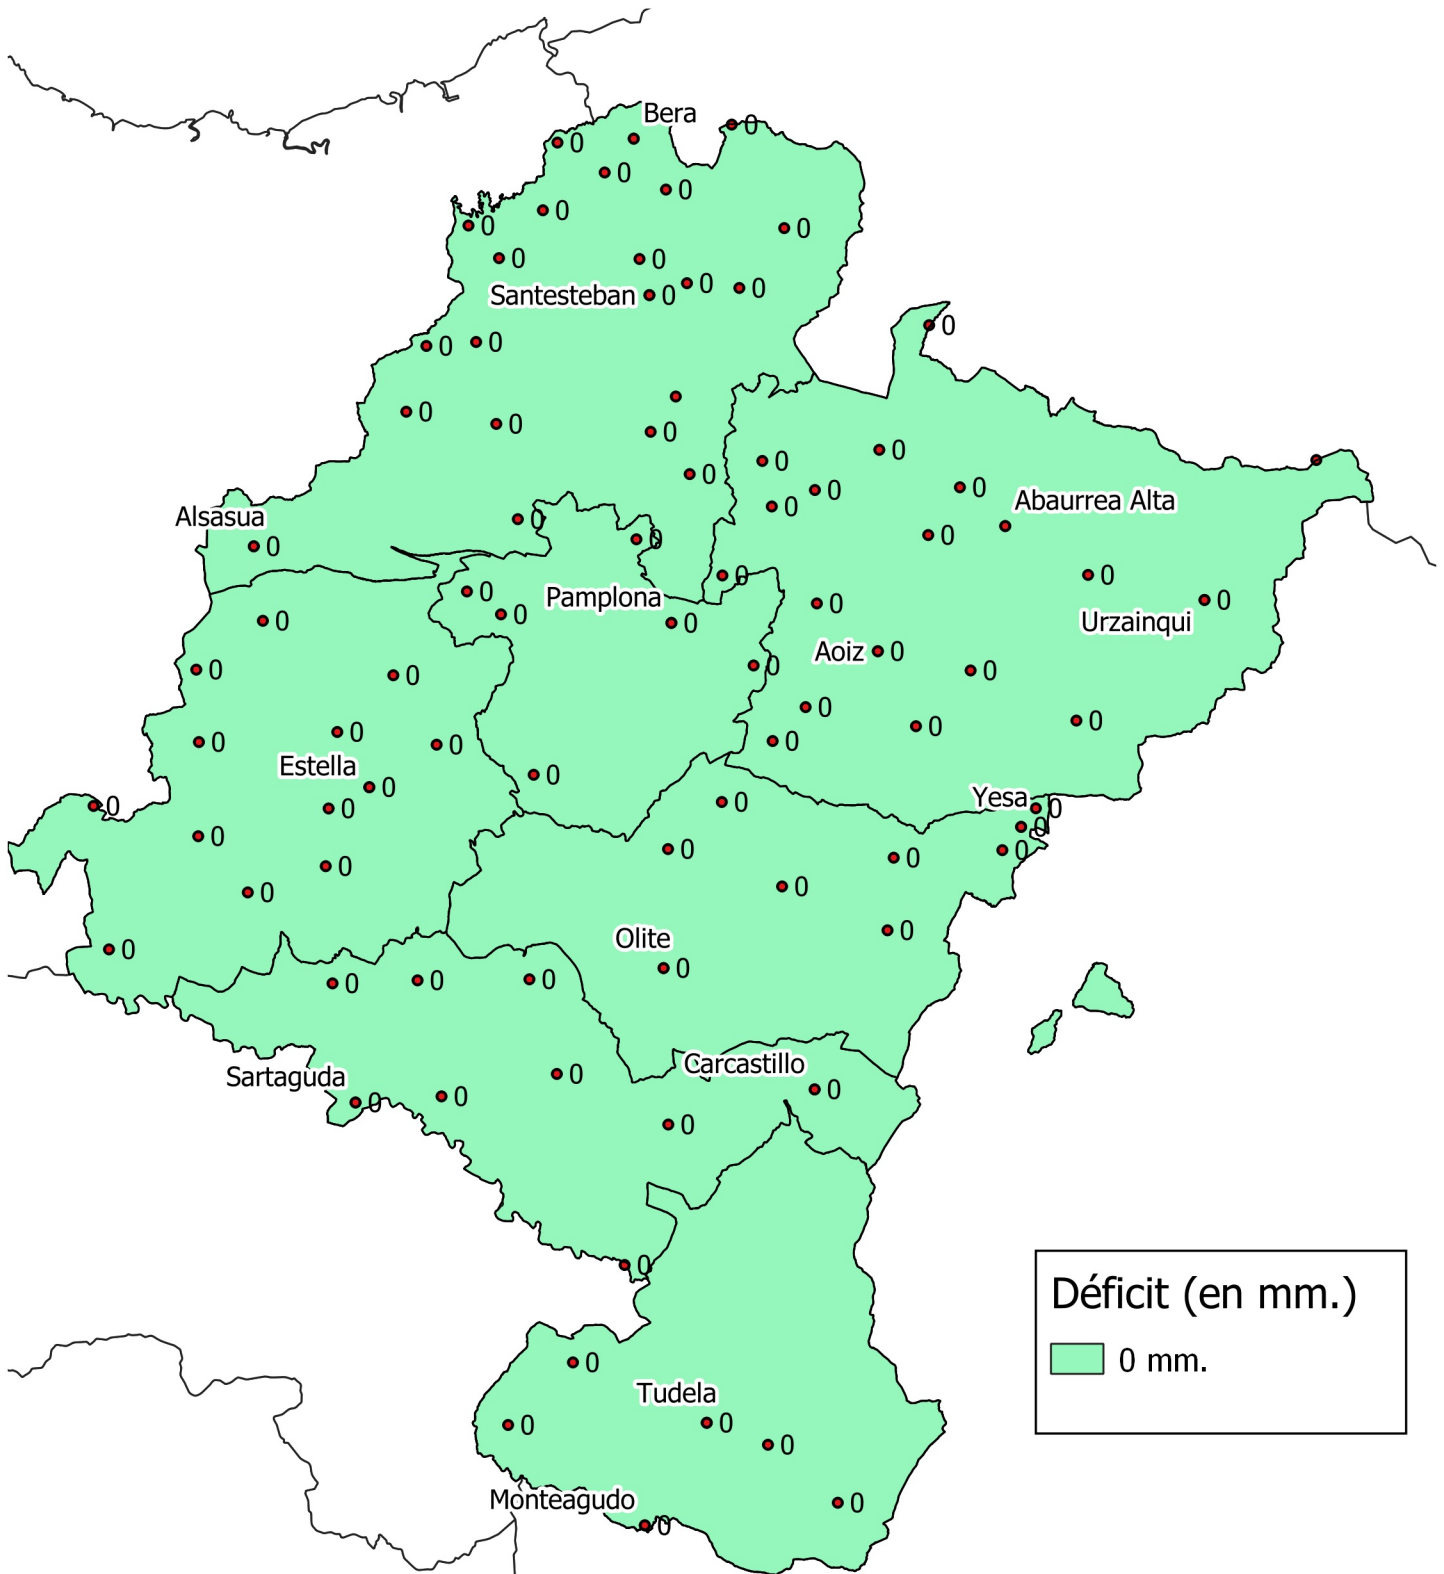

Déficit (en mm.). Enero 2020

0 10 20 30 km

1:800000

Gobierno de Navarra