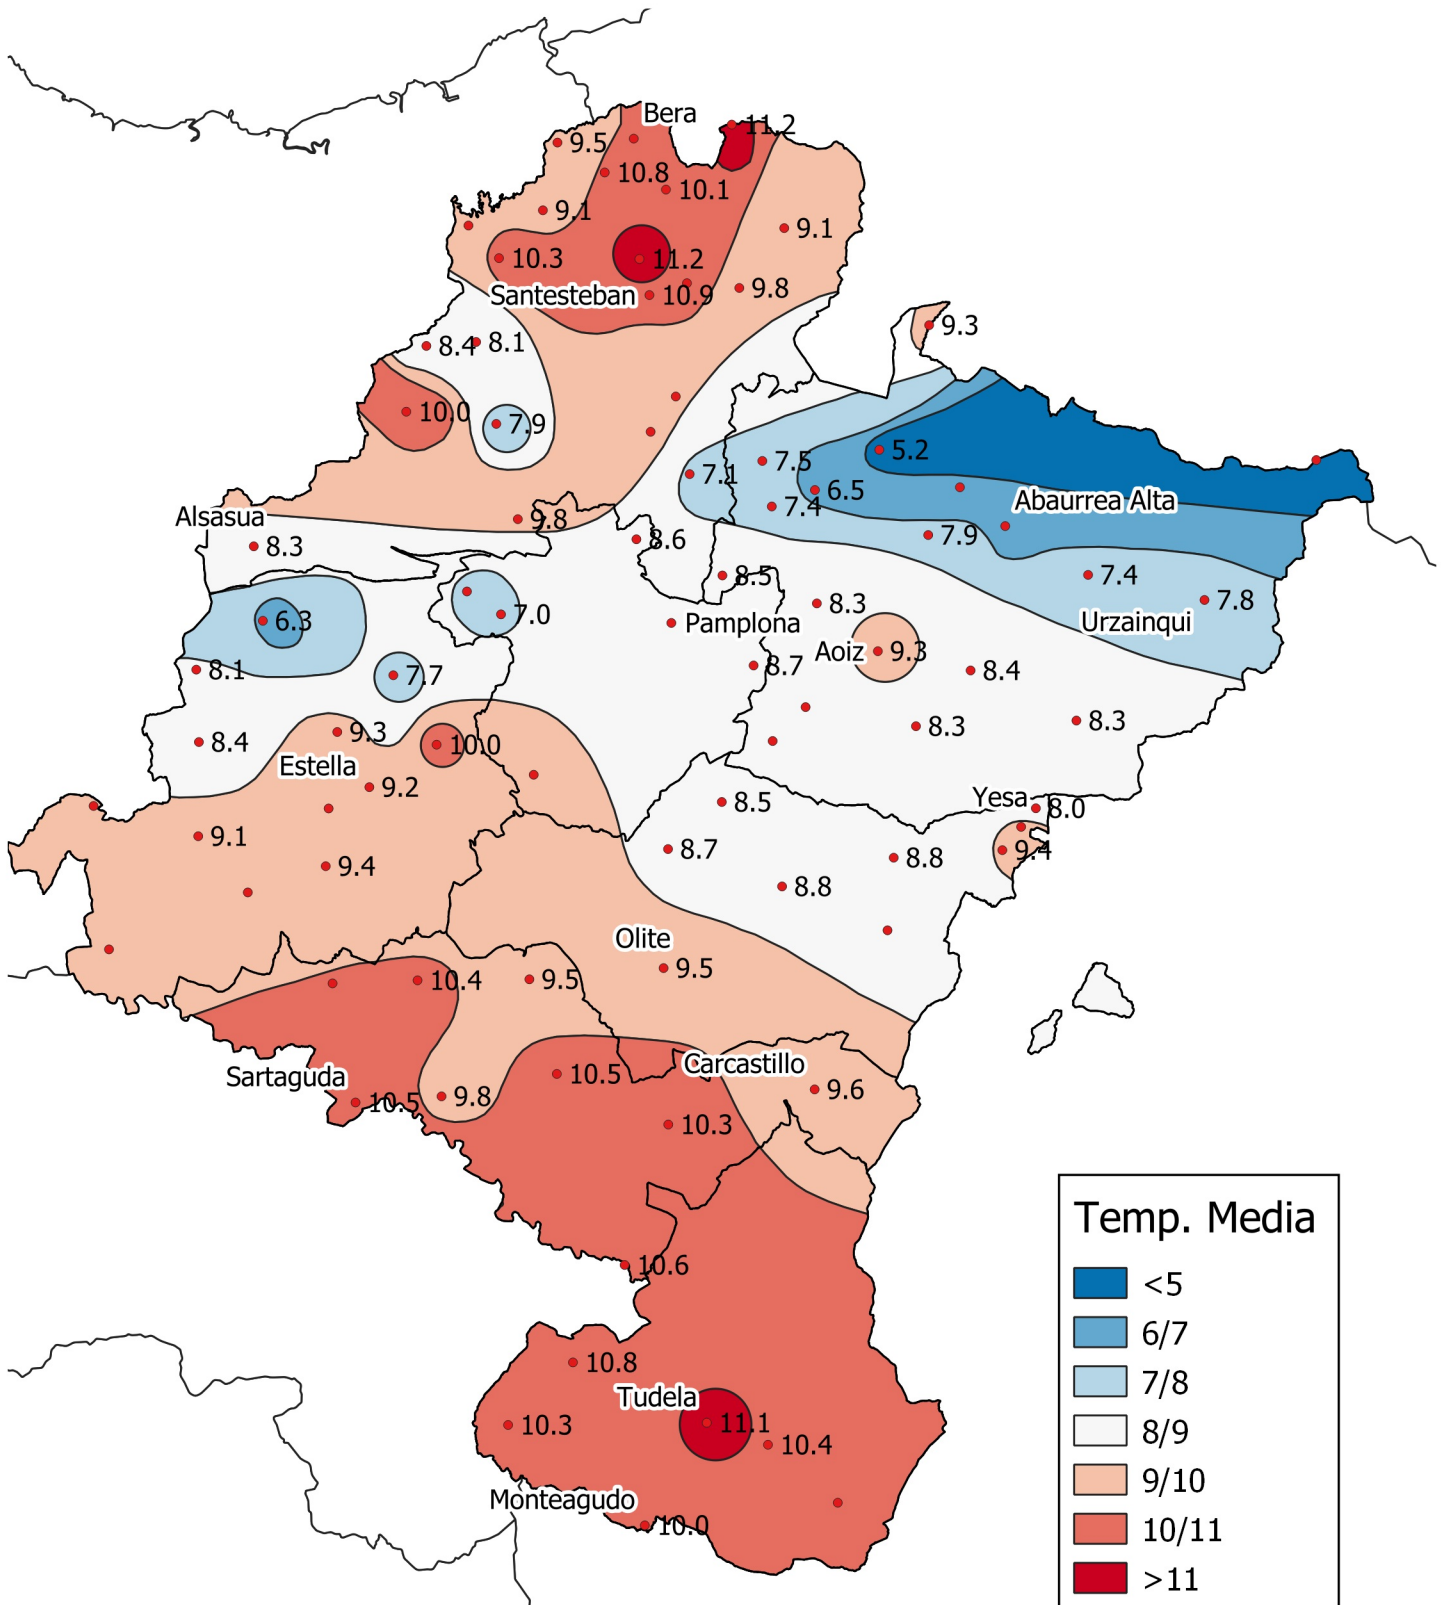

Temperatura Media (°C). Marzo 2.020

0 10 20 30 km
1:800000

Gobierno de Navarra