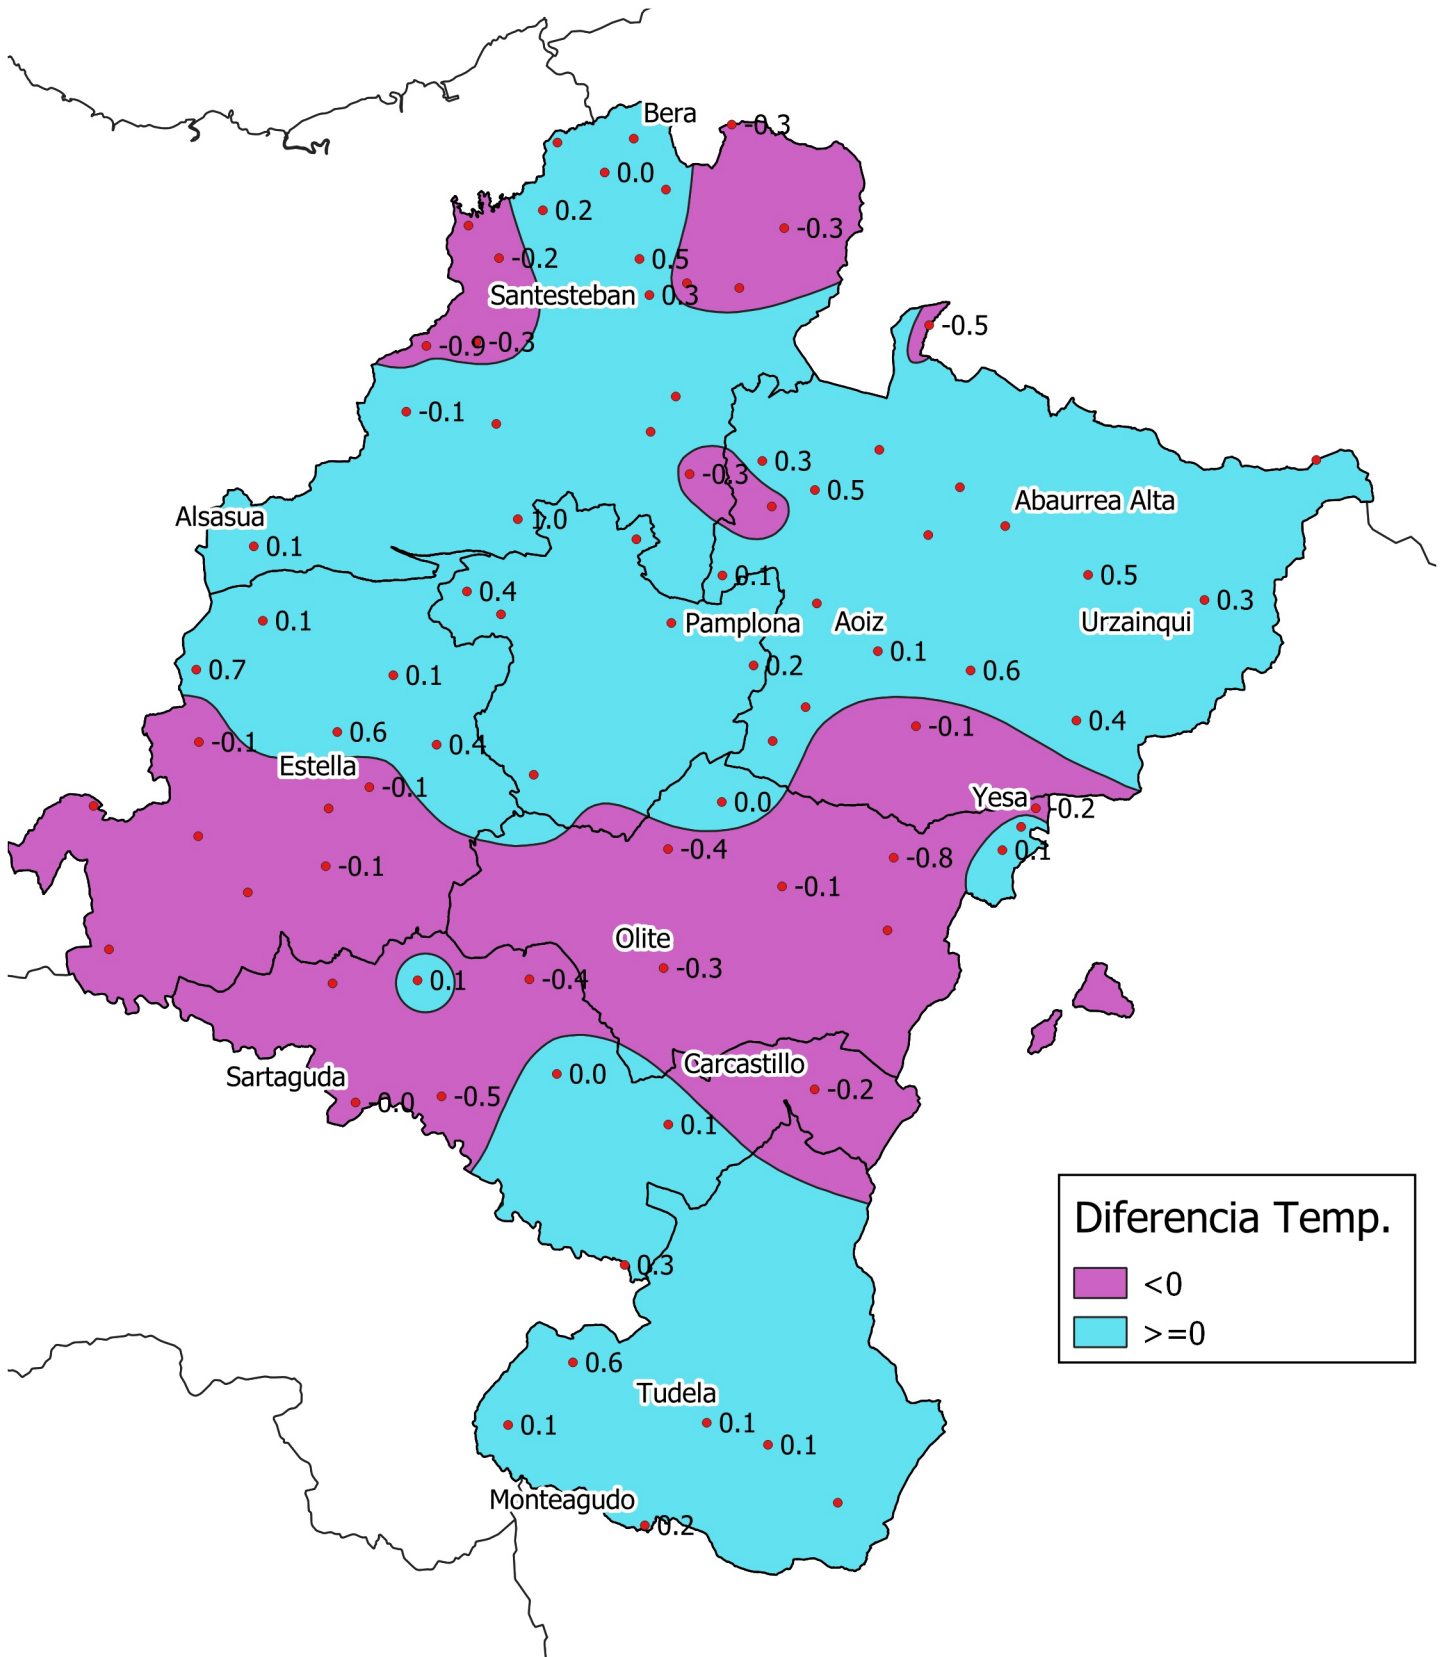

Diferencia de Temperatura Media (°C) con respecto a la Media Histórica. Marzo 2.020

Gobierno de
Navarra