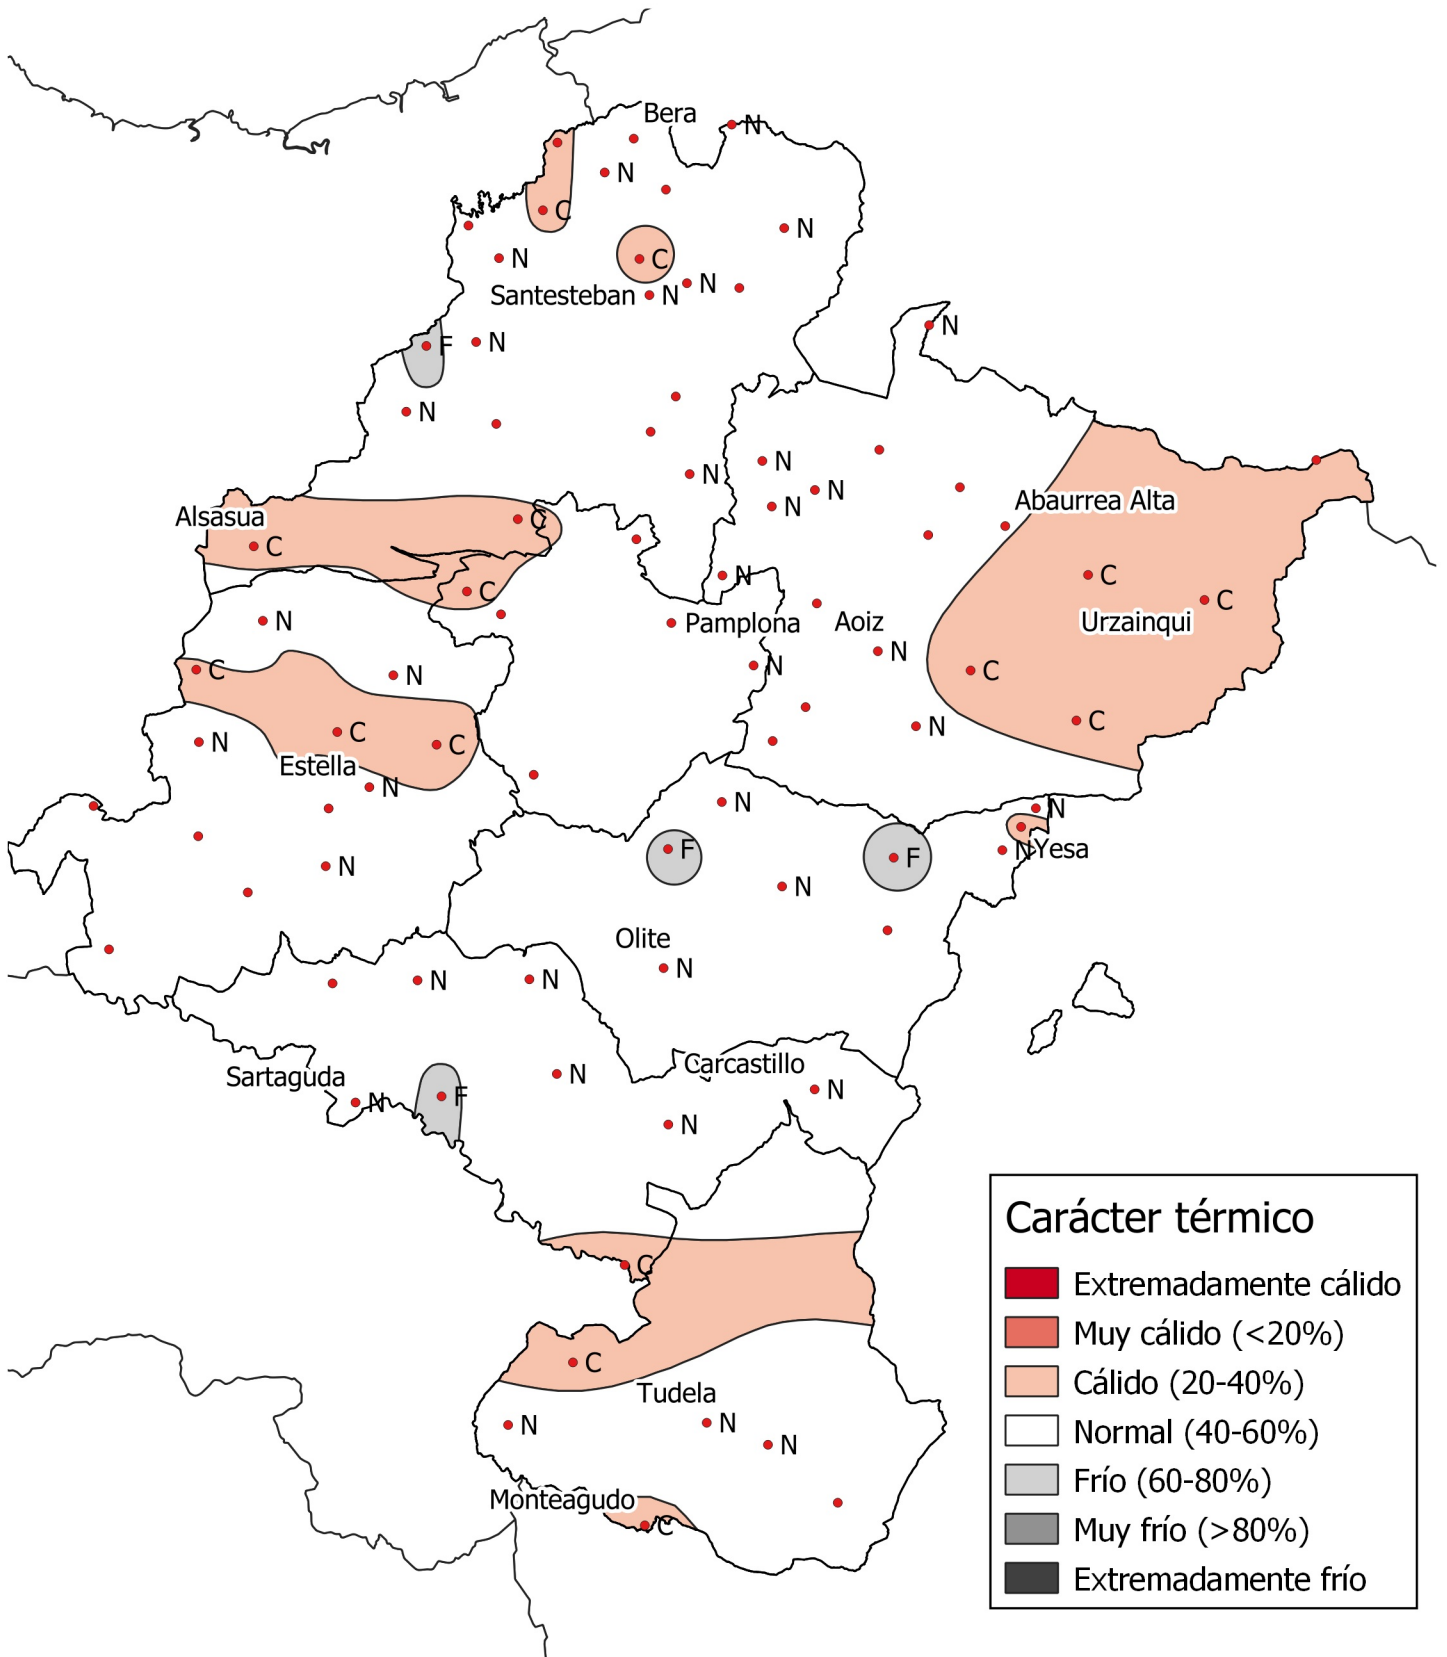

Análisis de frecuencias de temperatura. Marzo 2.020

0 10 20 30 km

1:800000

Gobierno de Navarra