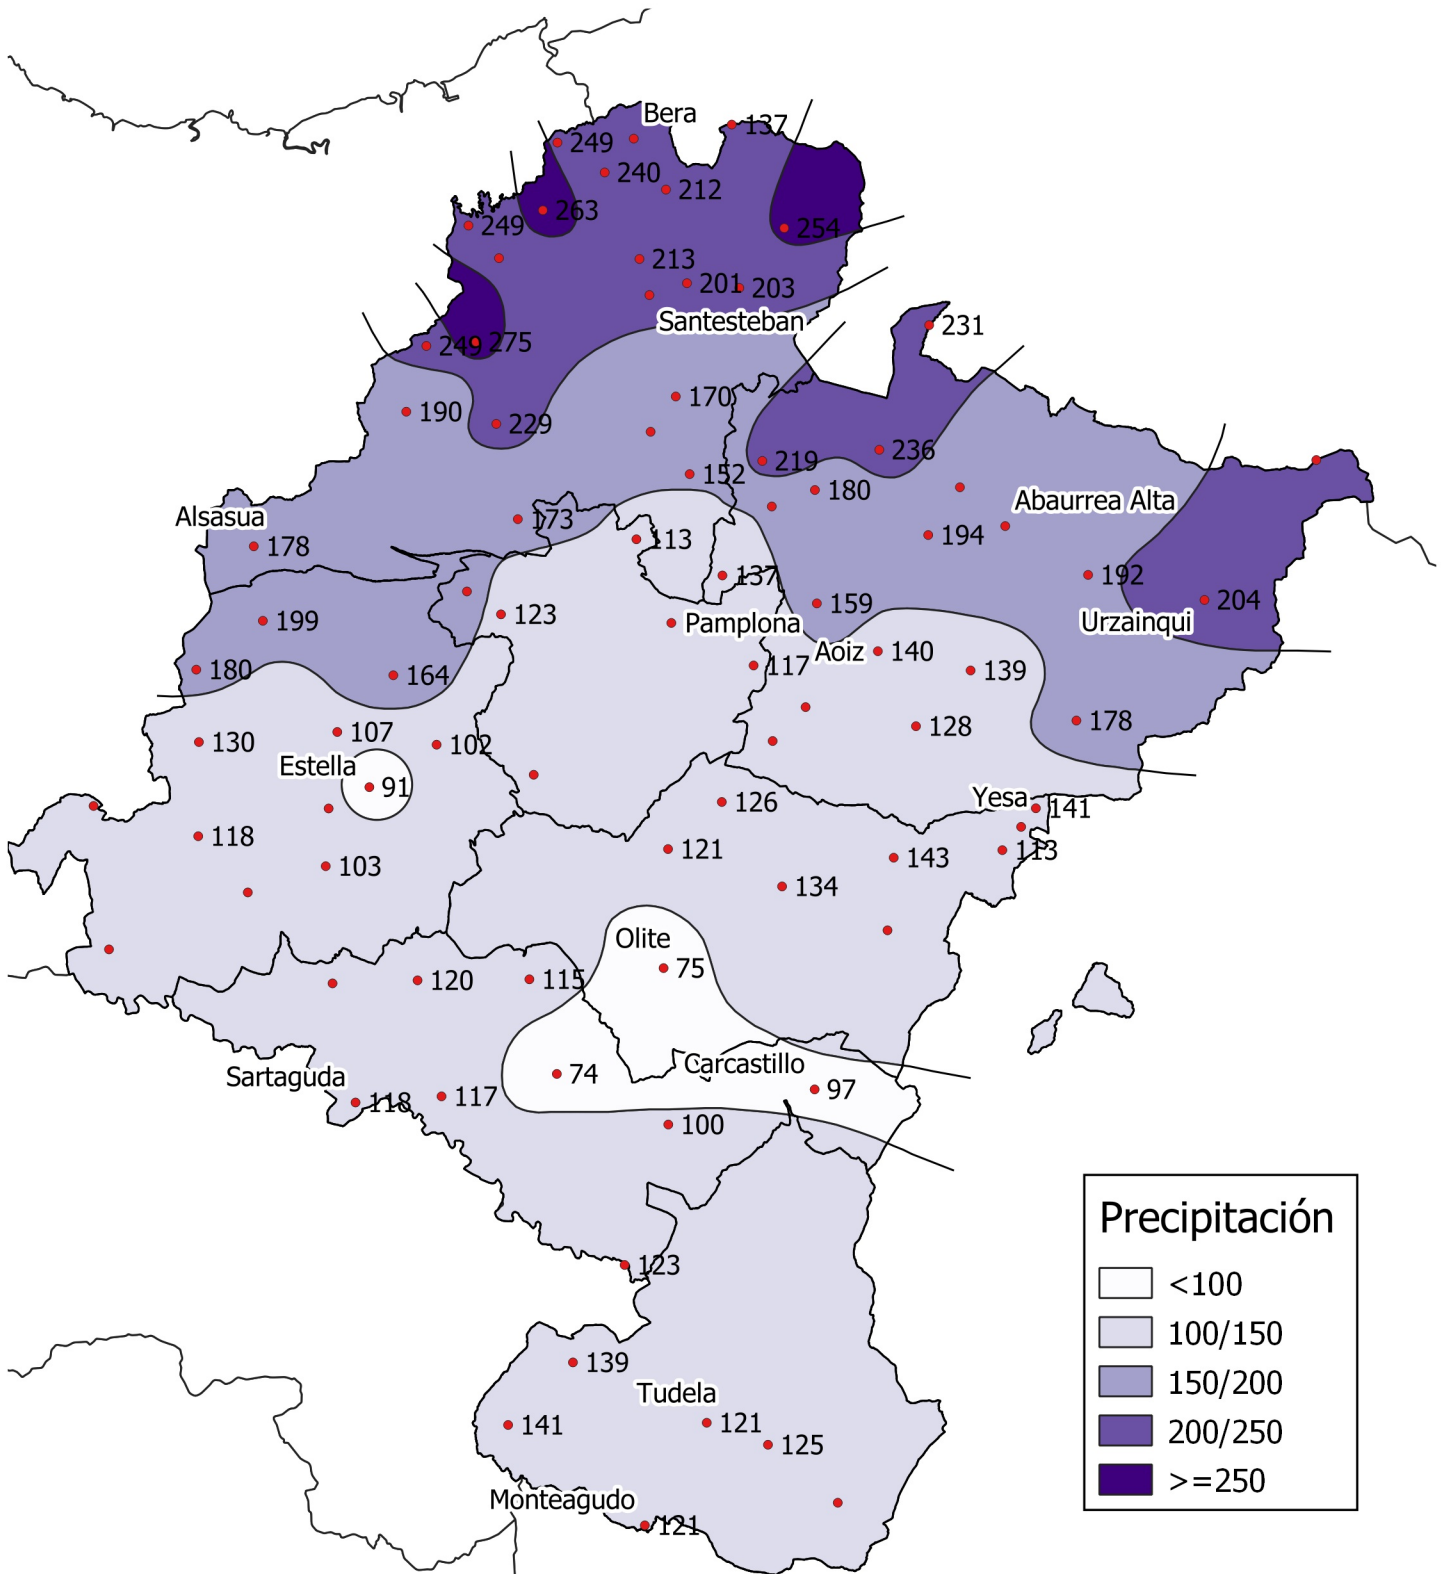

# Precipitación (en mm.). Marzo 2.020

0 10 20 30 km

1:800000

Gobierno de Navarra