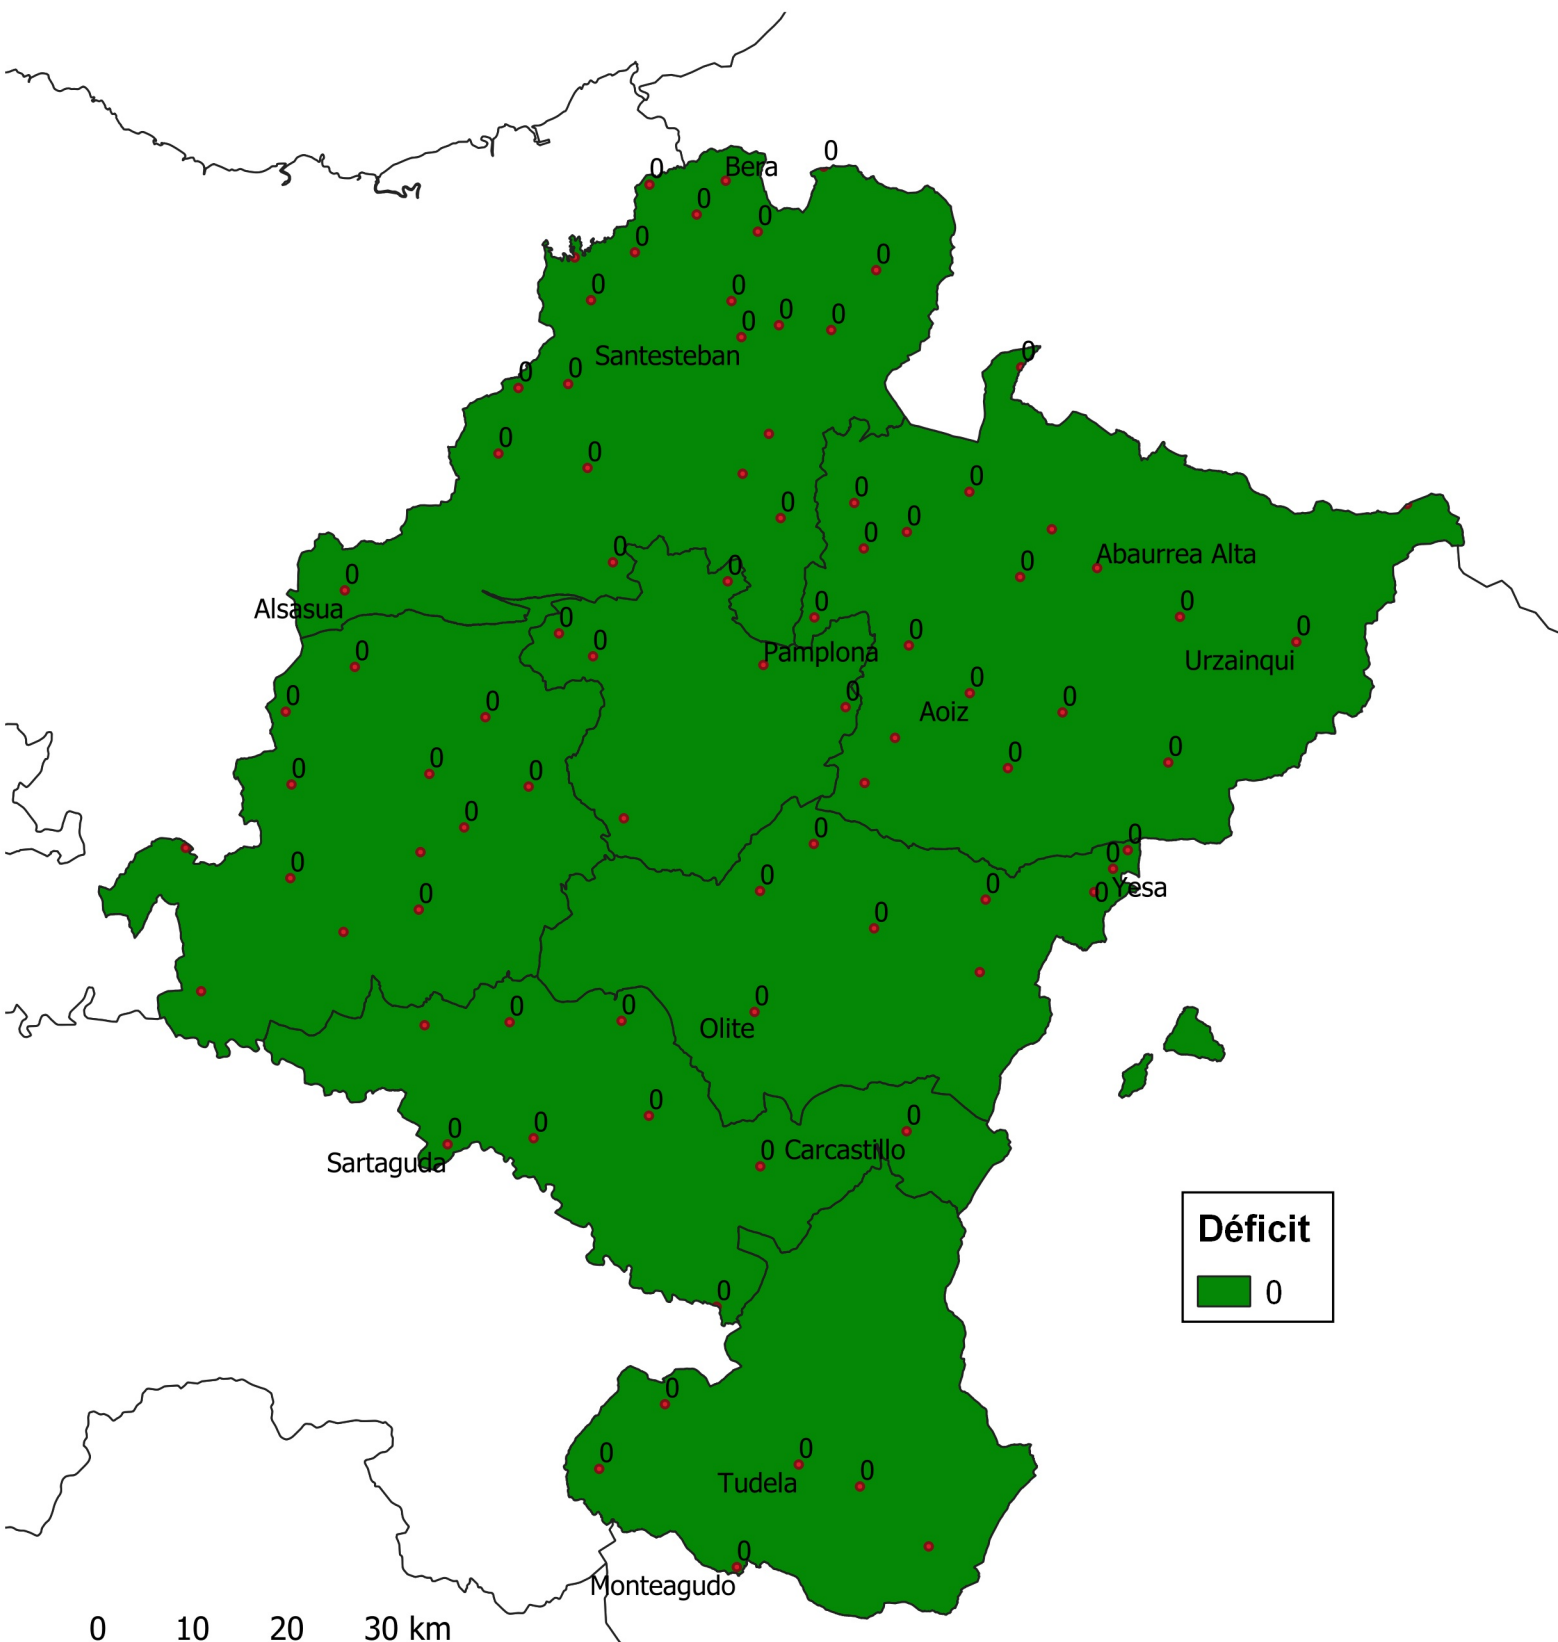

# Déficit (en mm.). Marzo 2.020.

0 10 20 30 km

1:800000

Gobierno de Navarra