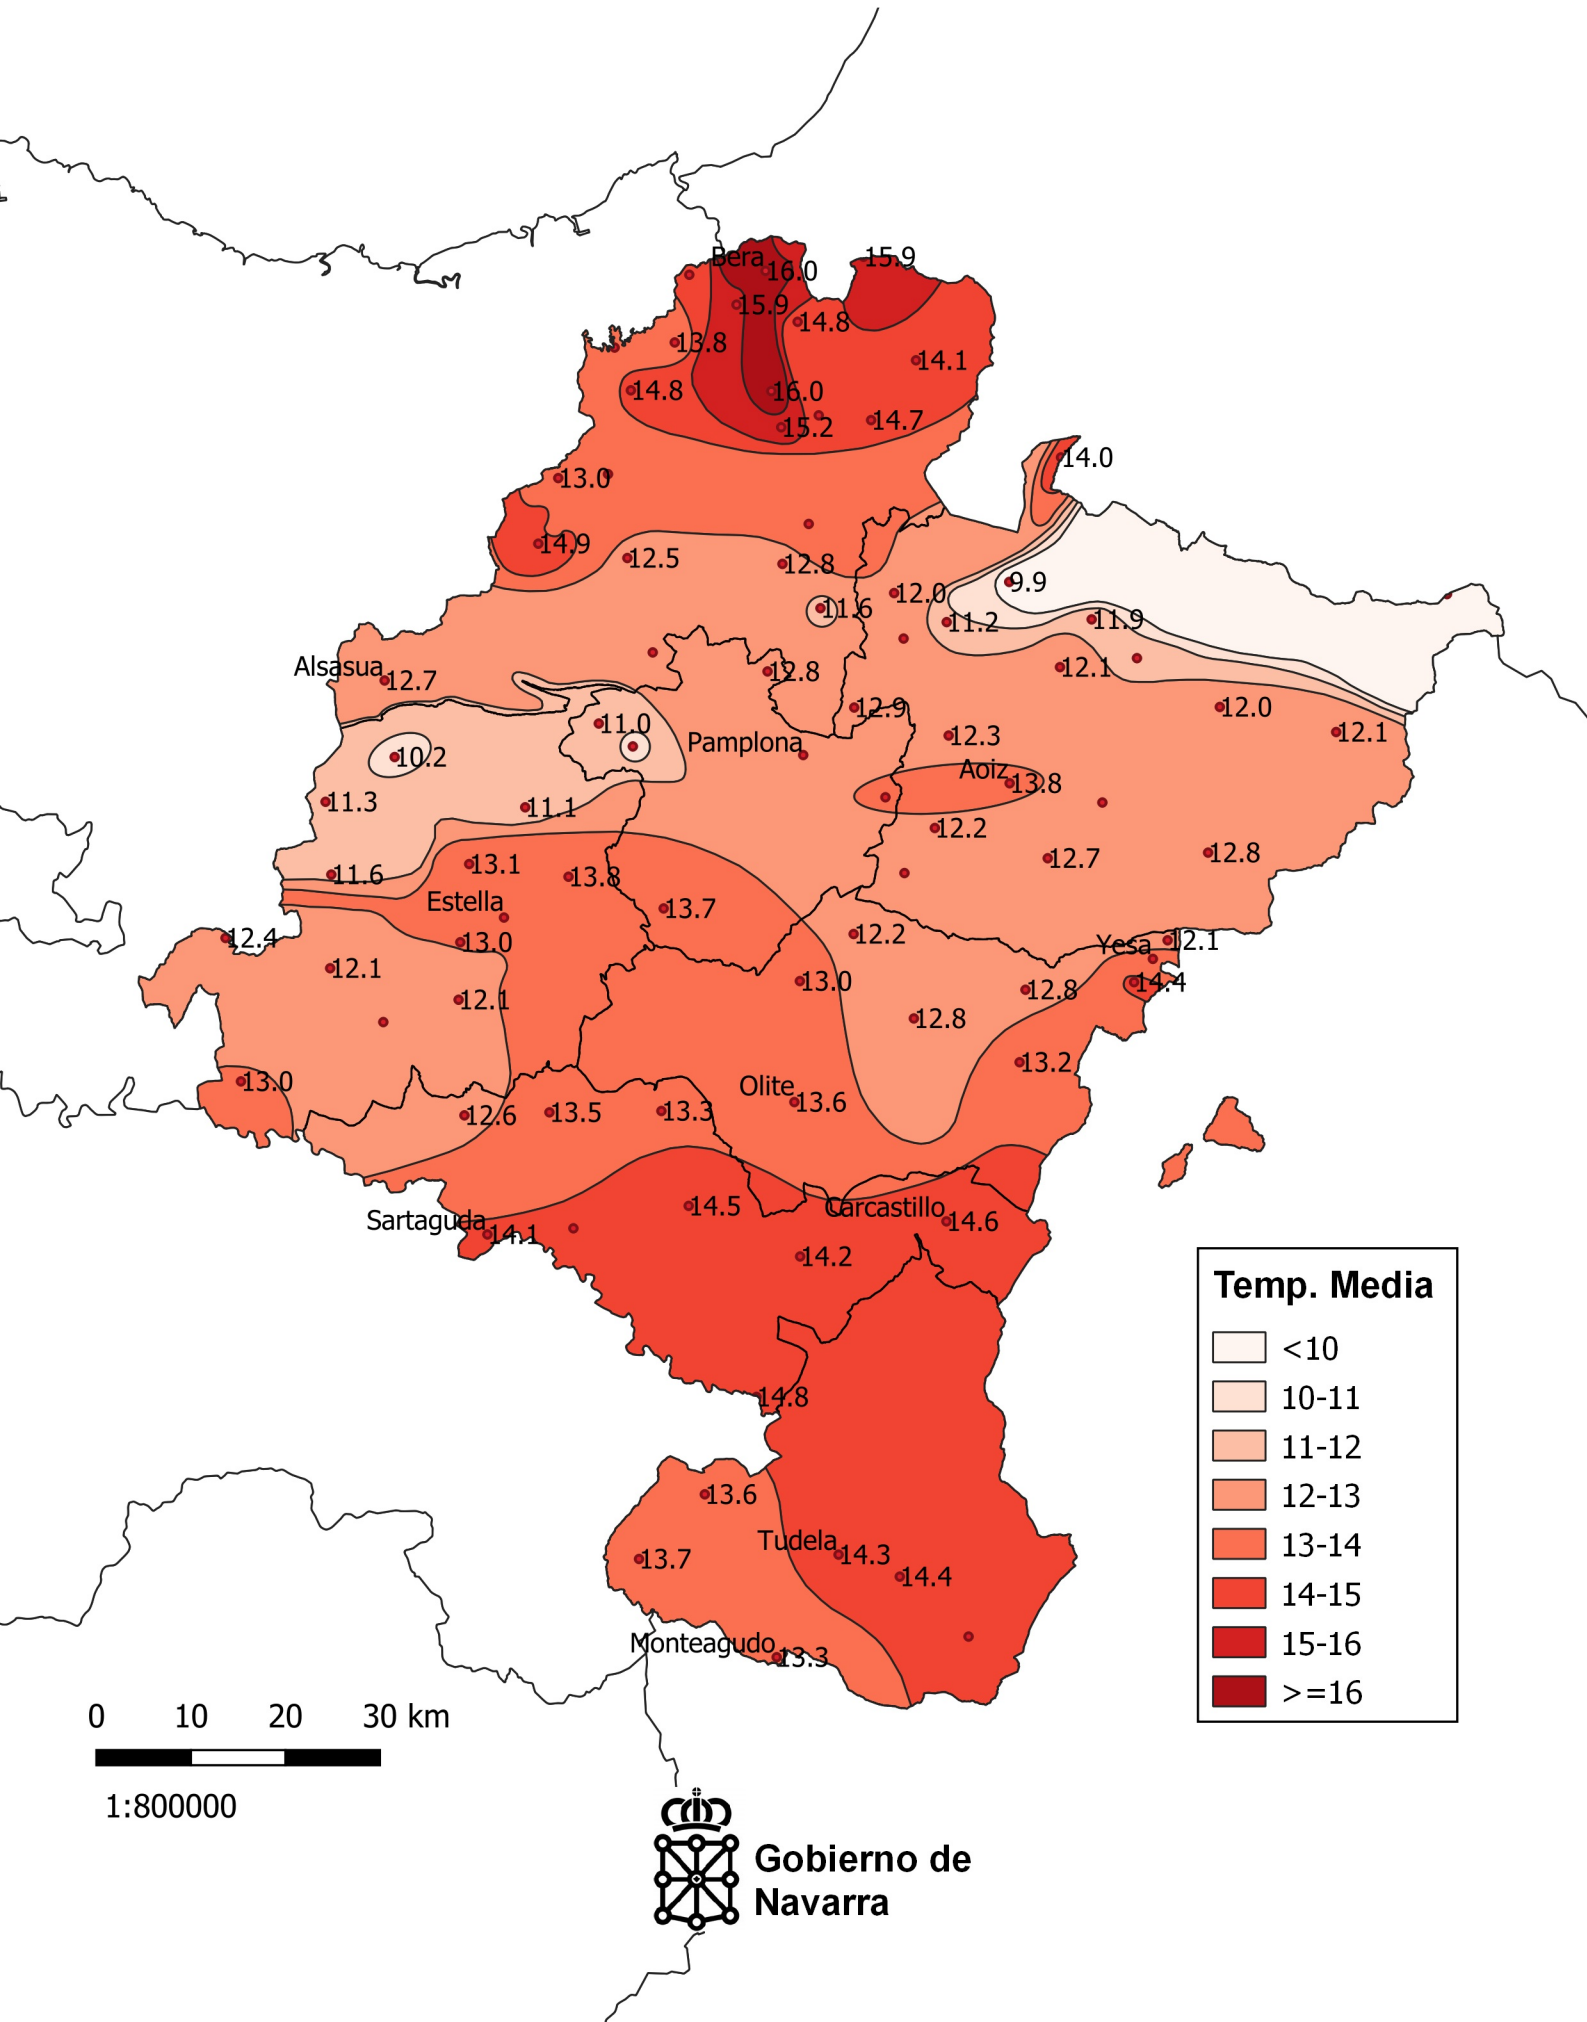

# Temperatura Media (°C). Abril 2.020.

0 10 20 30 km

1:800000

Gobierno de Navarra