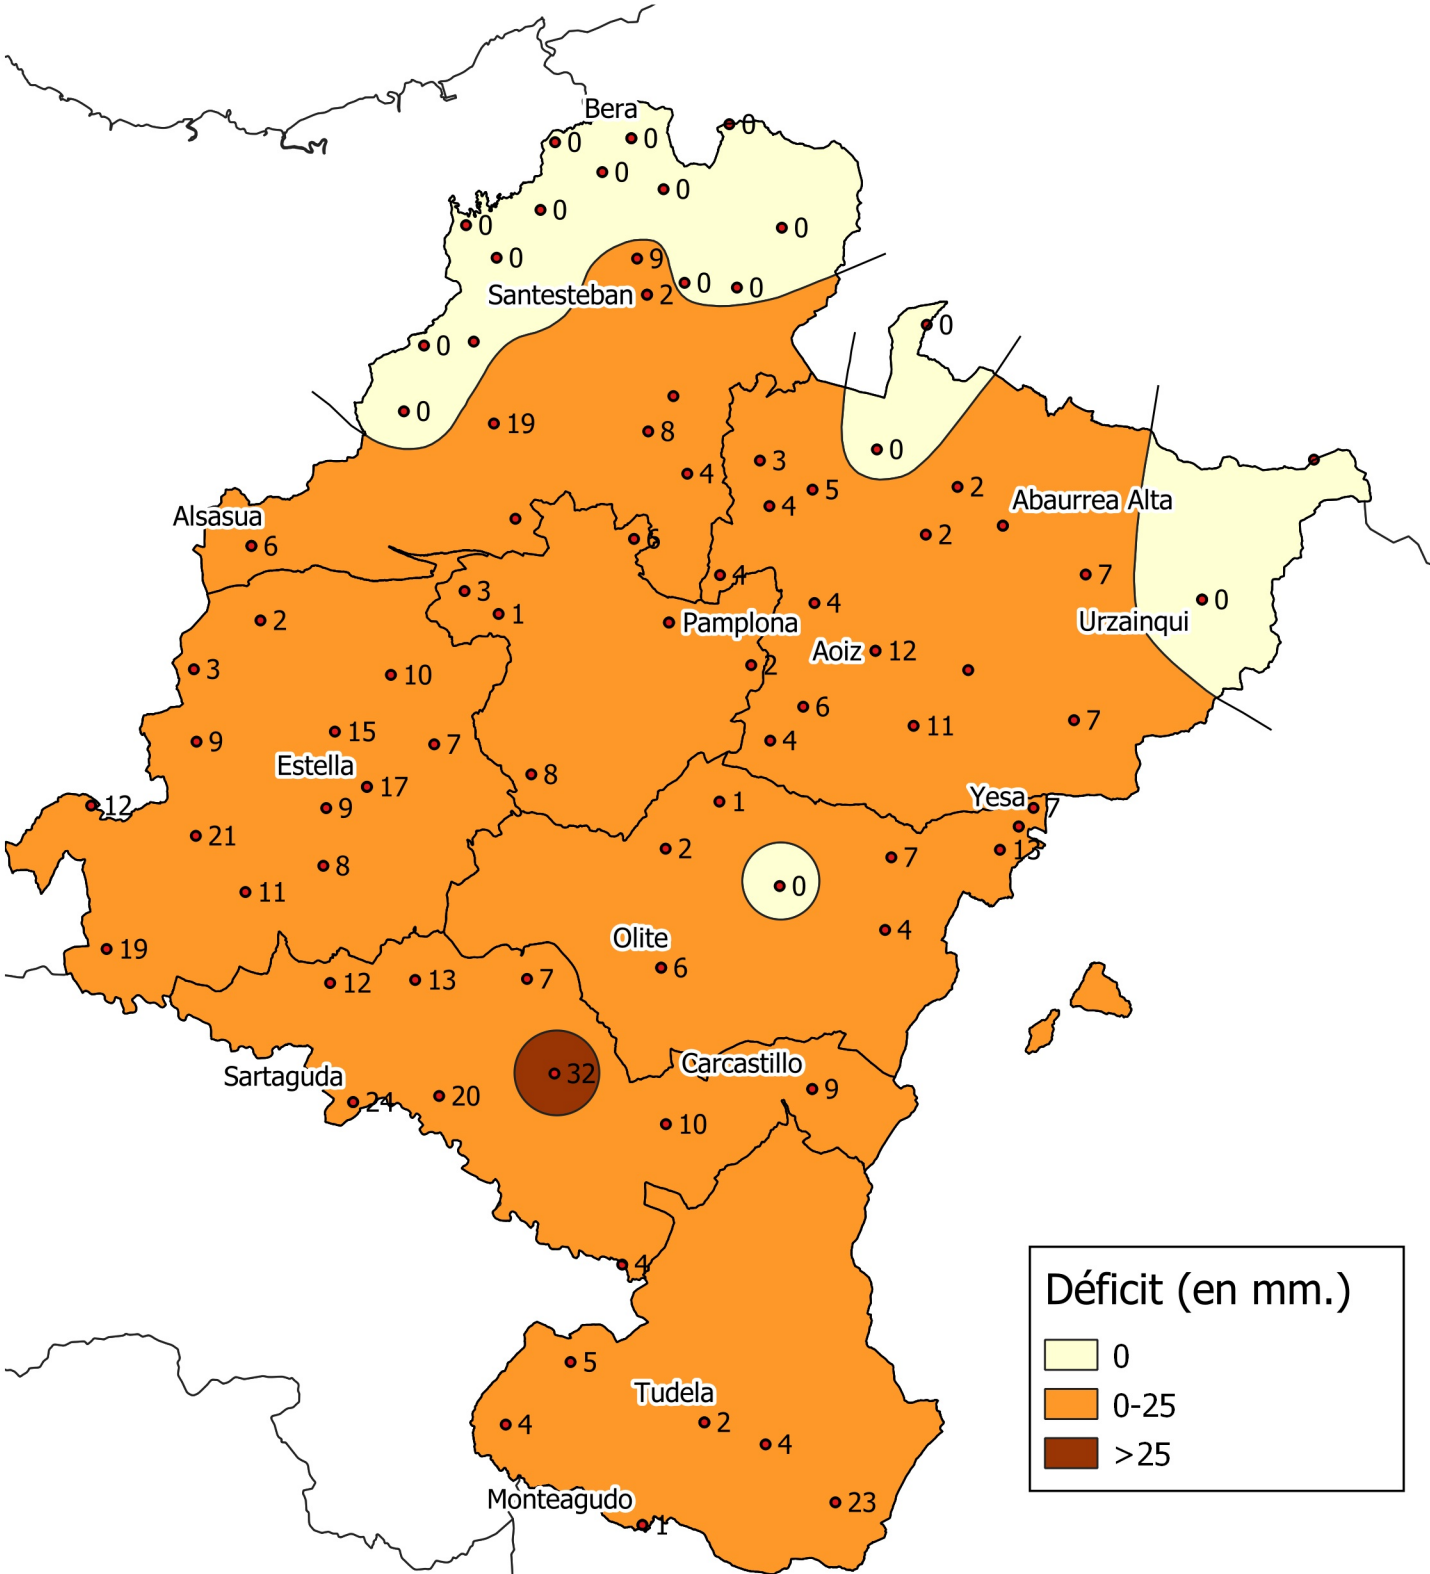

Déficit (en mm.). Mayo 2.020

0 10 20 30 km

 1:800000

Gobierno de Navarra