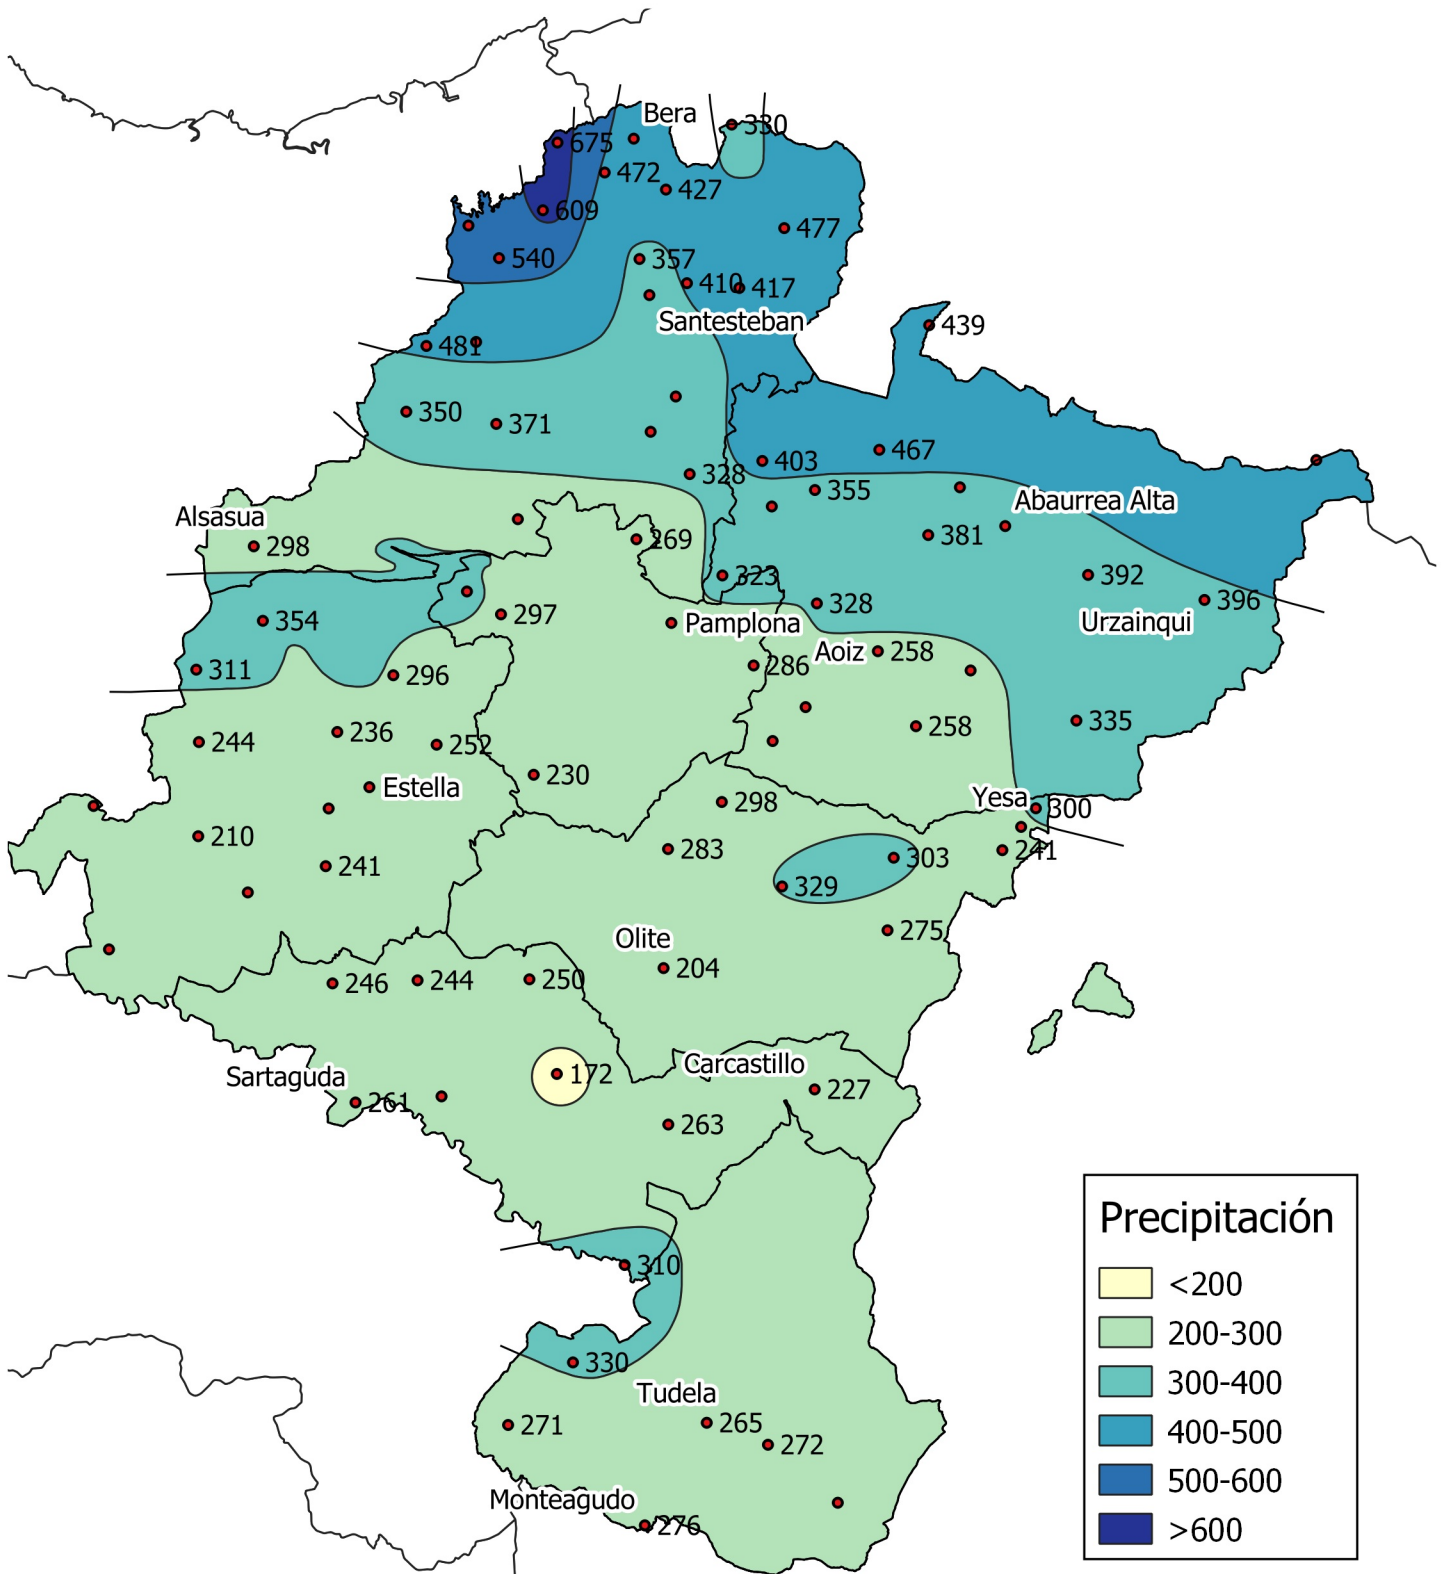

Precipitación (en mm.). Primavera 2.020

0 10 20 30 km

 1:800000

Gobierno de Navarra