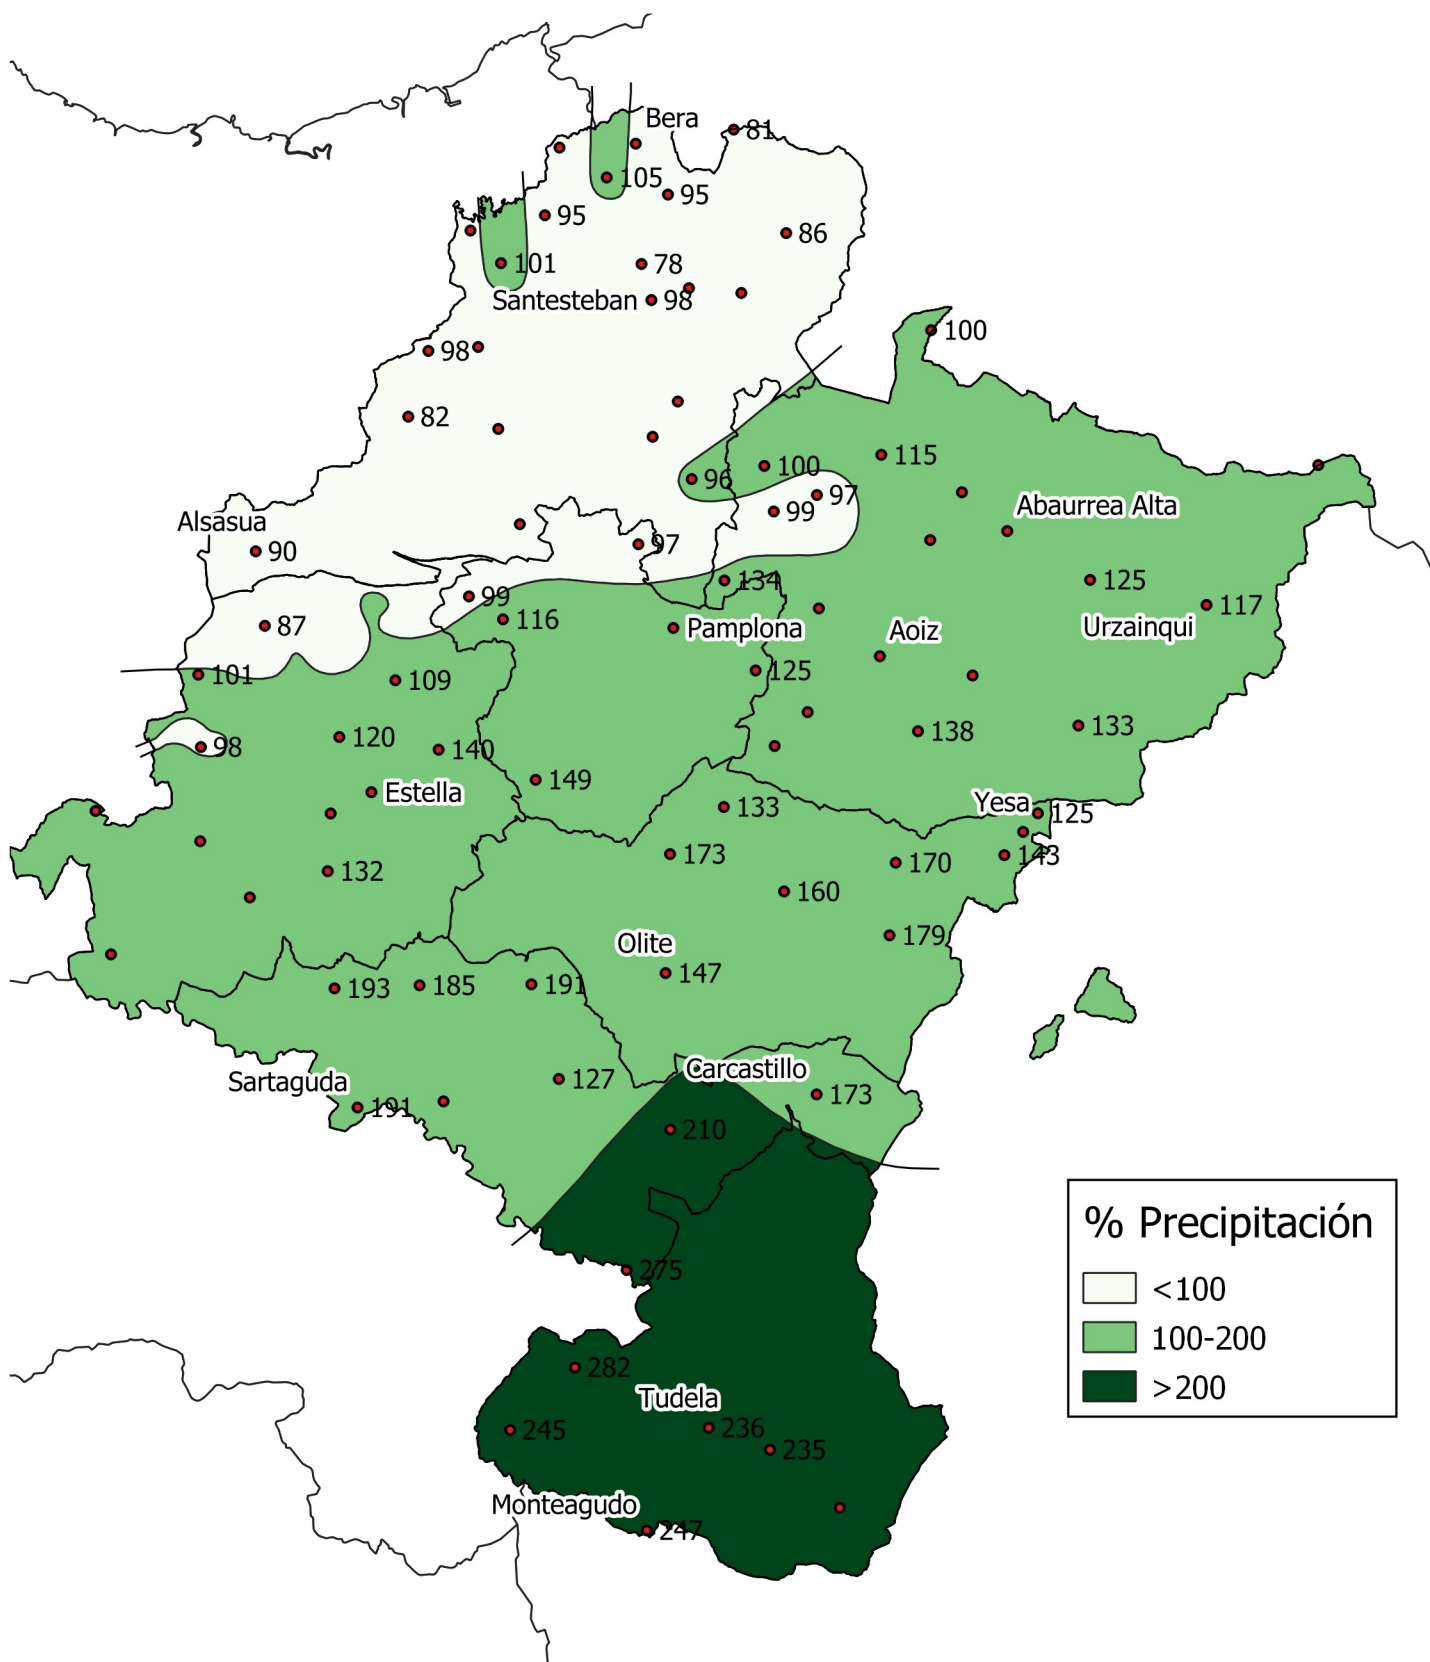

Porcentaje de precipitación respecto a la Media Histórica. Primavera 2.020

0 10 20 30 km

1:800000

Gobierno de Navarra