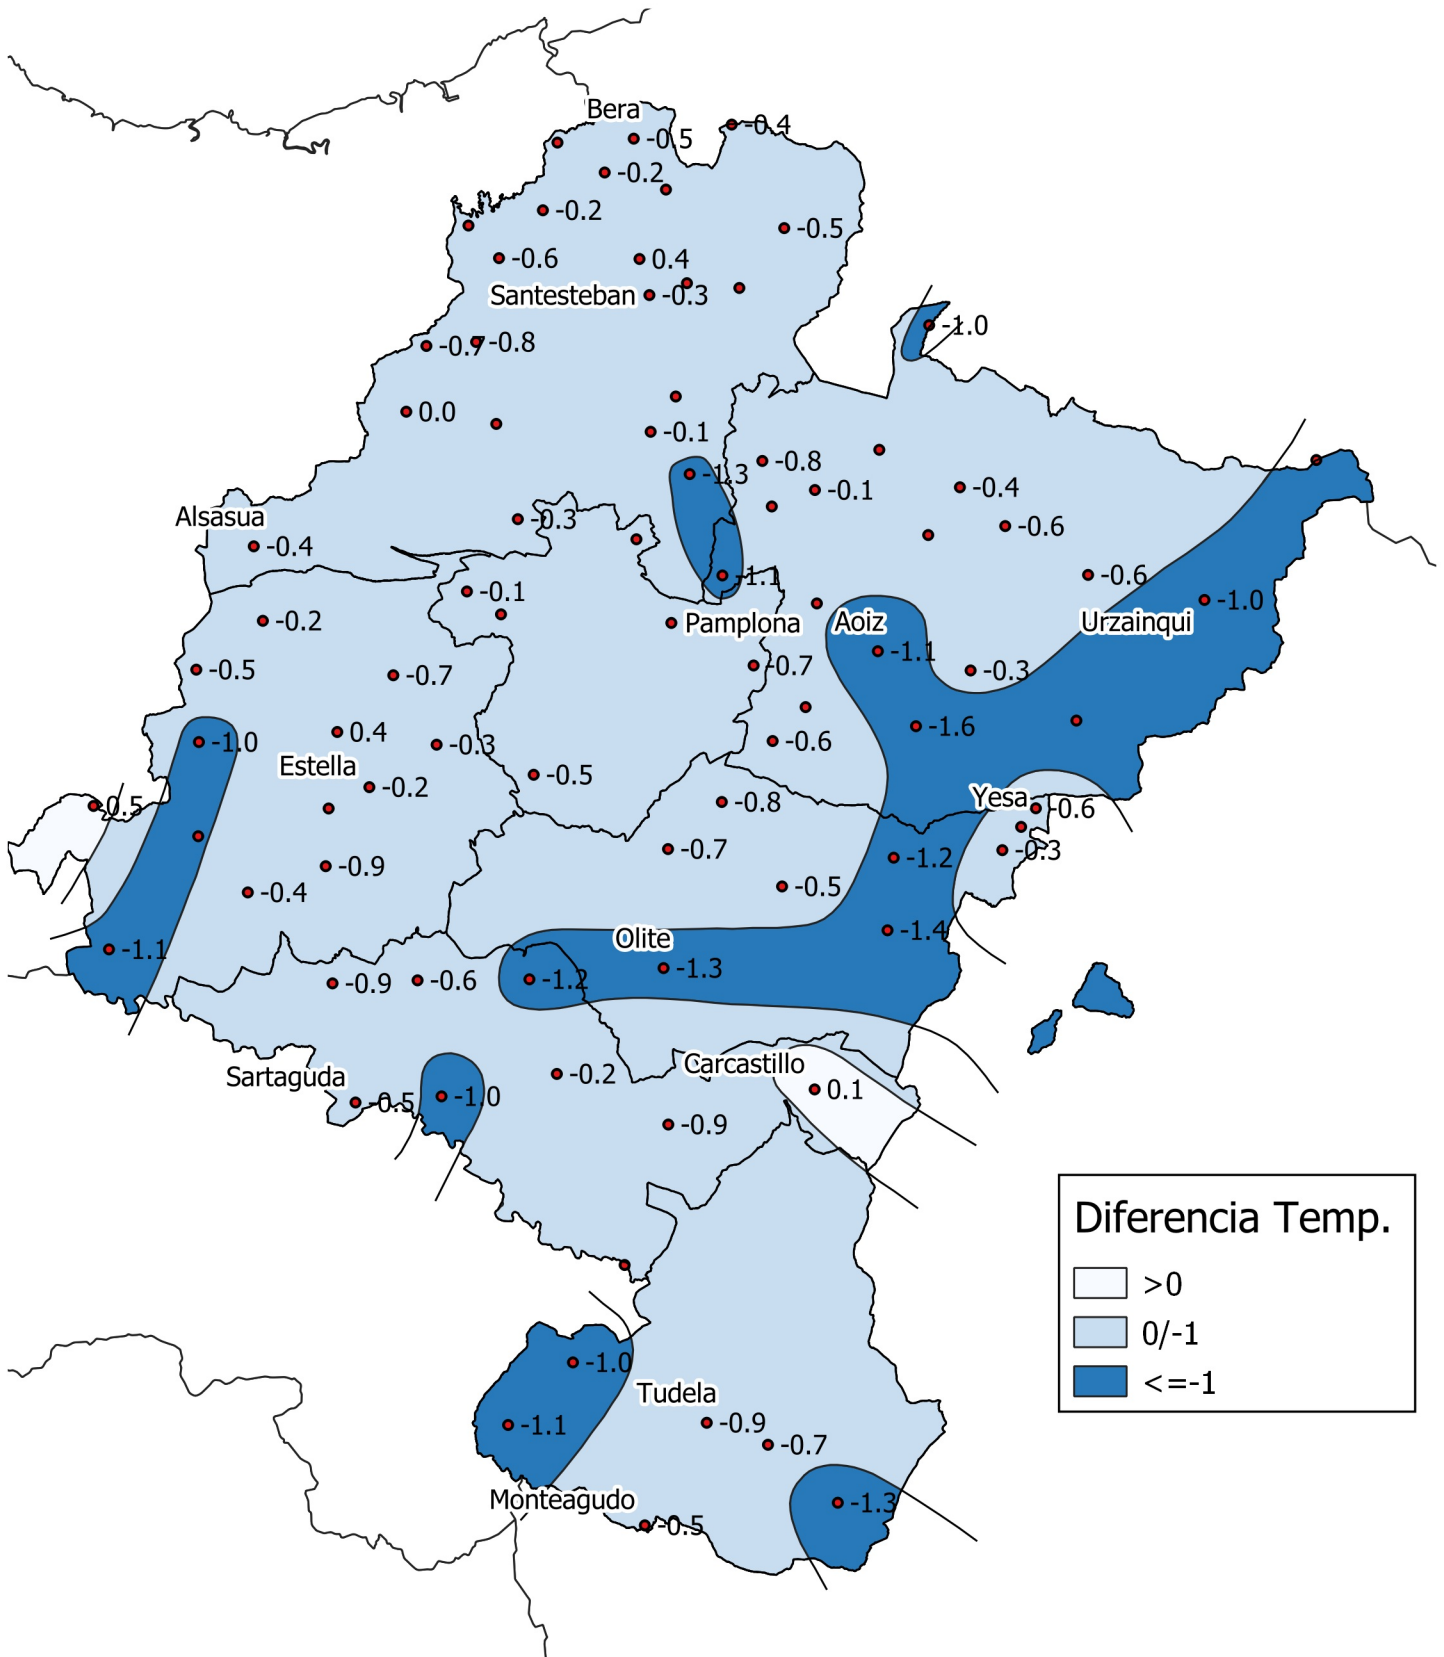

Diferencia de Temperatura Media (°C) con respecto a la Media Histórica. Junio 2.020

Gobierno de Navarra