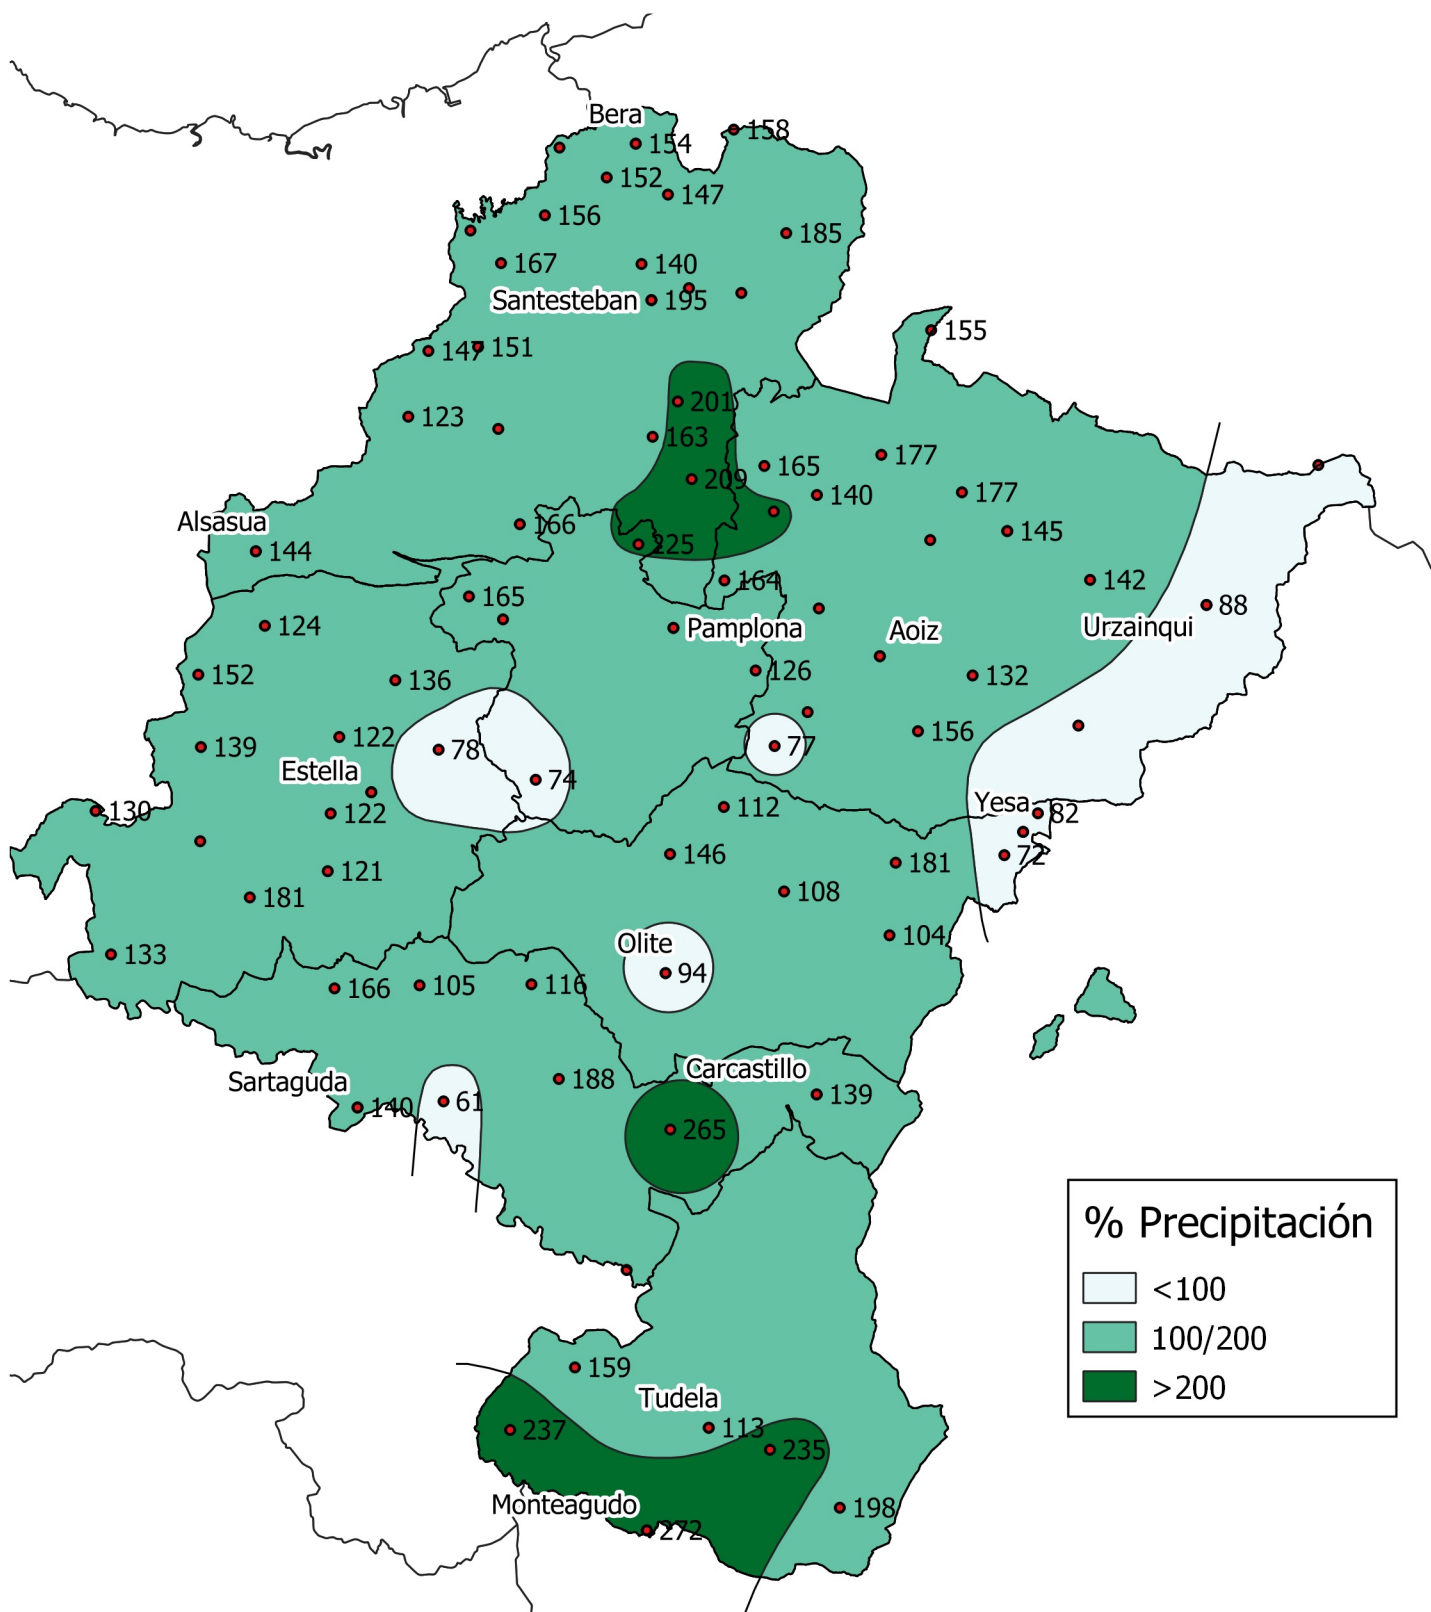

# Porcentaje de precipitación respecto a la Media Histórica. Junio 2.020

0 10 20 30 km

1:800000

Gobierno de Navarra