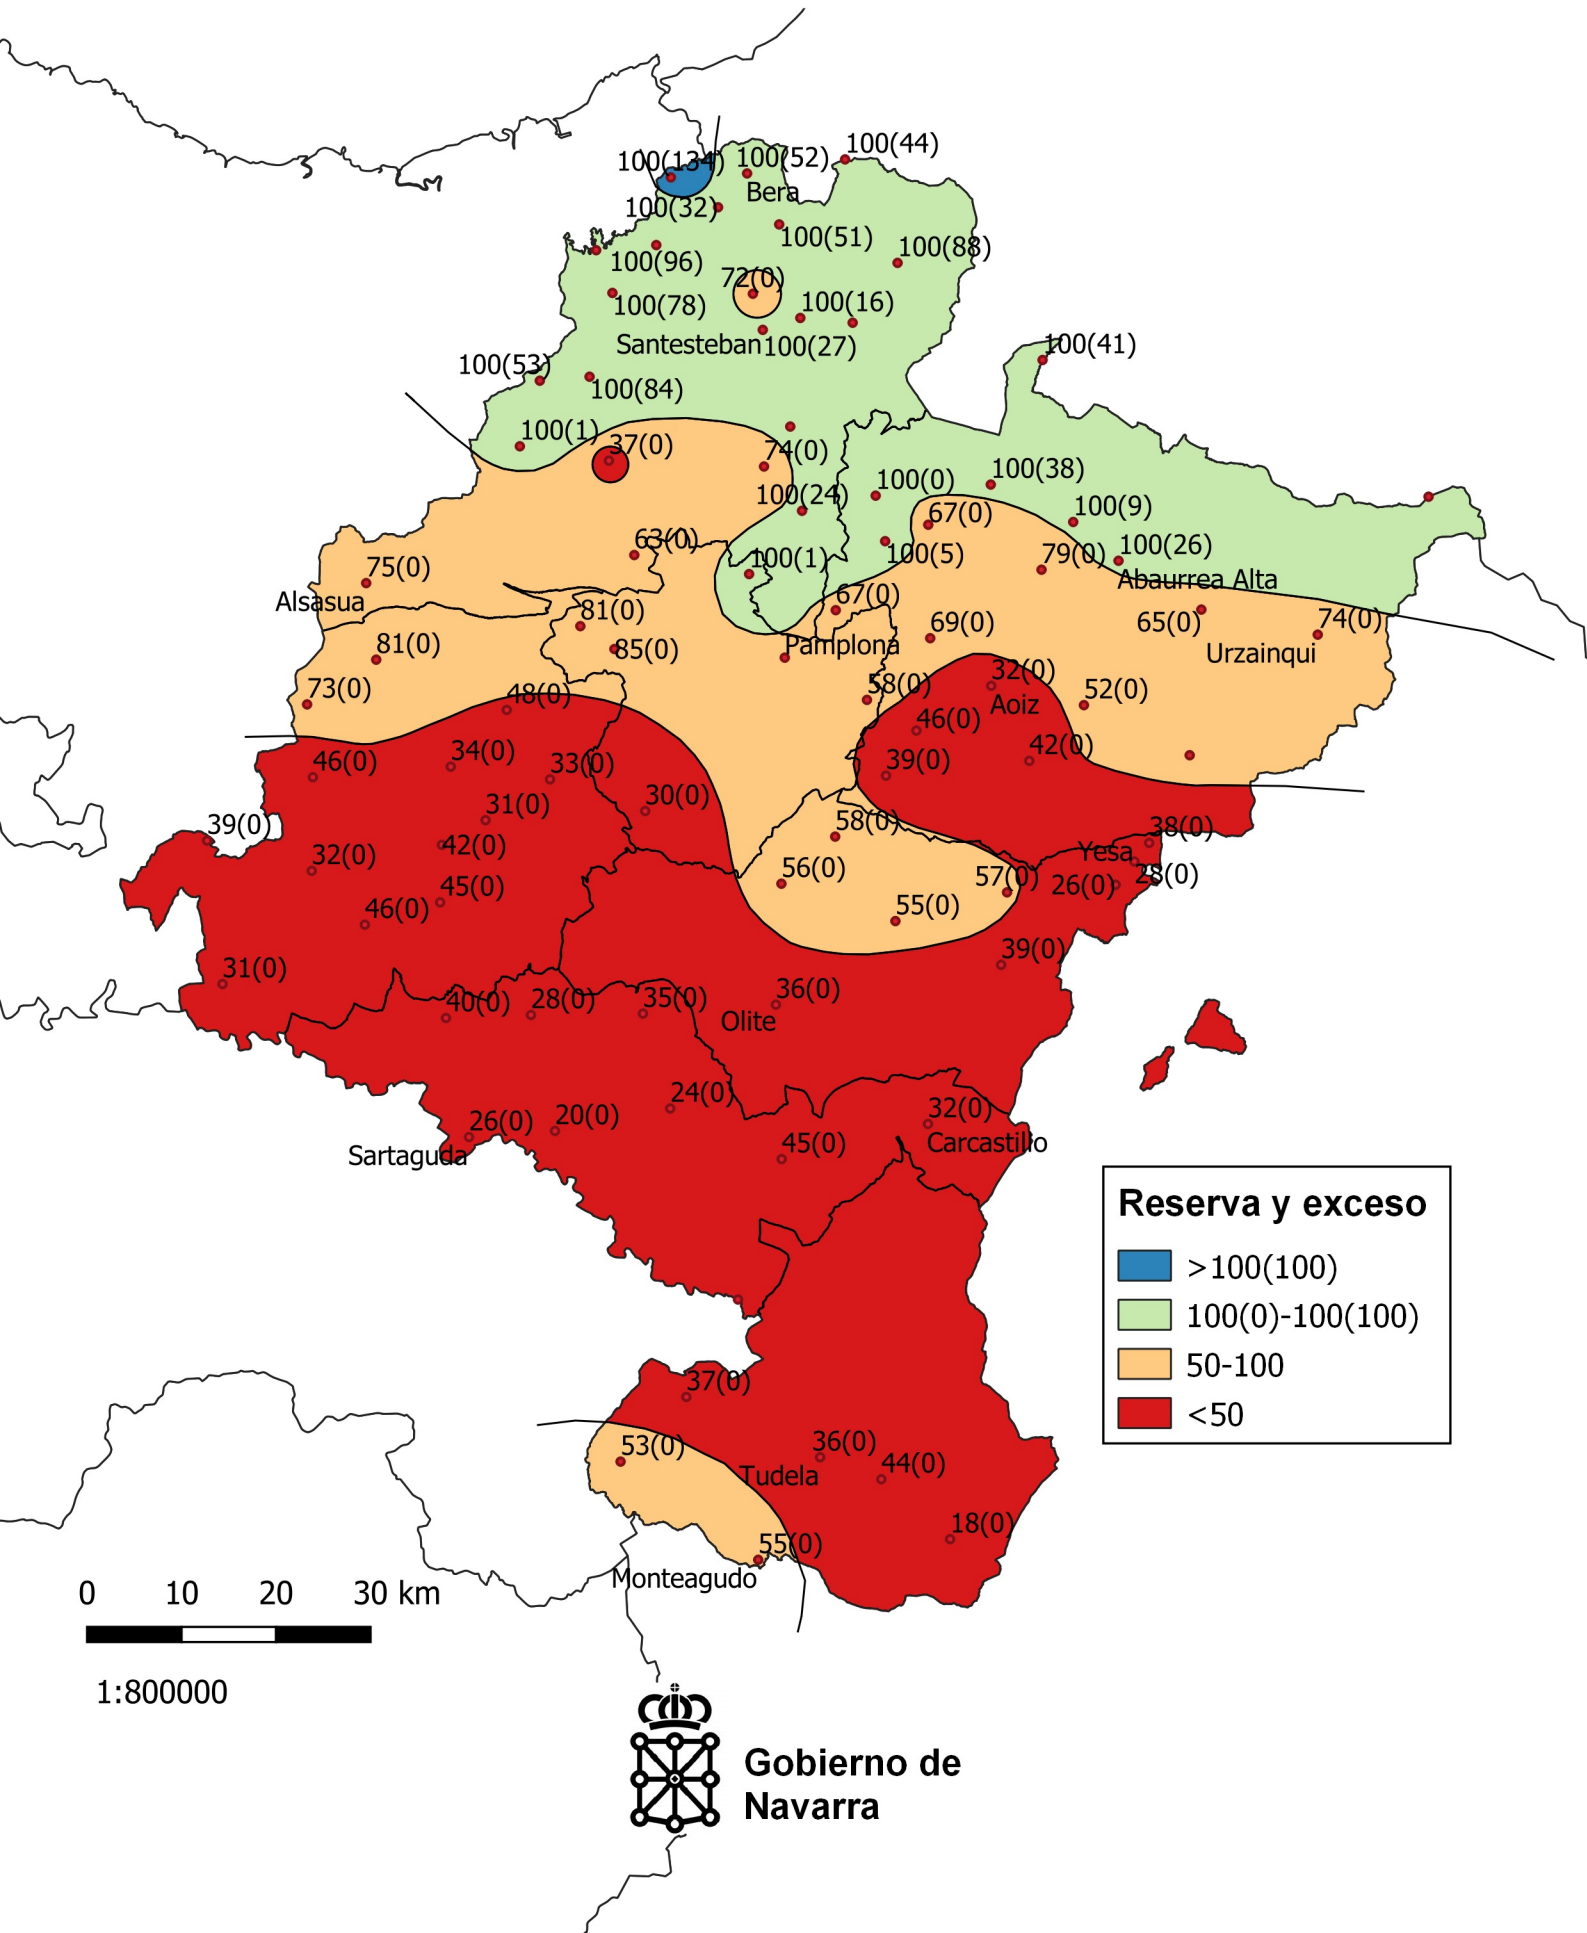

# Reserva en el suelo y exceso (en mm.) al final de Junio de 2.020.

100(134) 100(52) 100(44)

Bera

100(32)

100(51)

100(88)

100(96)

72(0)

100(16)

100(78)

100(27)

100(41)

100(53)

100(84)

37(0)

74(0)

100(0)

100(38)

Alsasua

75(0)

63(0)

67(0)

100(9)

79(0)

Carcastillo

37(0)

53(0)

36(0)

44(0)

18(0)

55(0)

Monteagudo