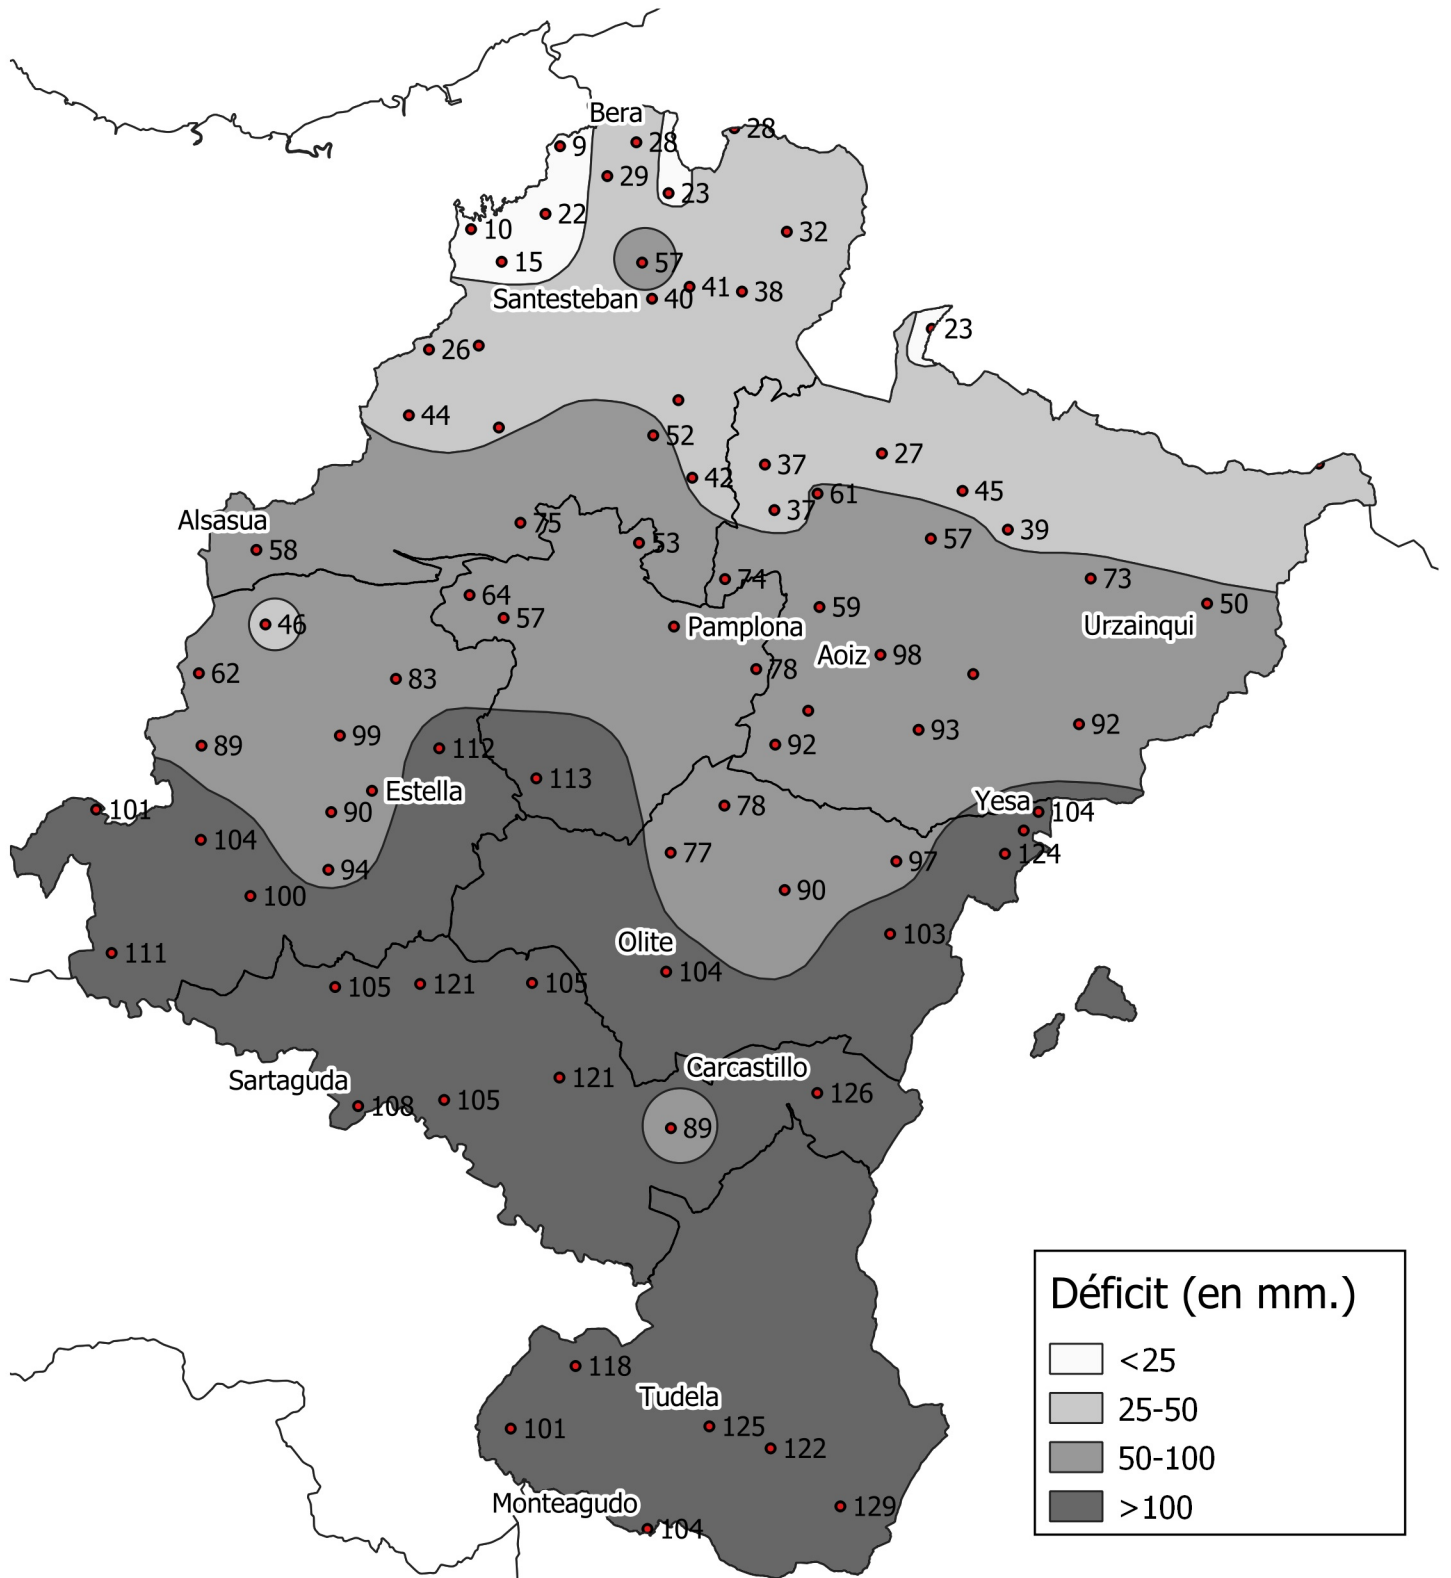

Déficit (en mm.). Julio 2.020

0 10 20 30 km

1:800000

Gobierno de Navarra