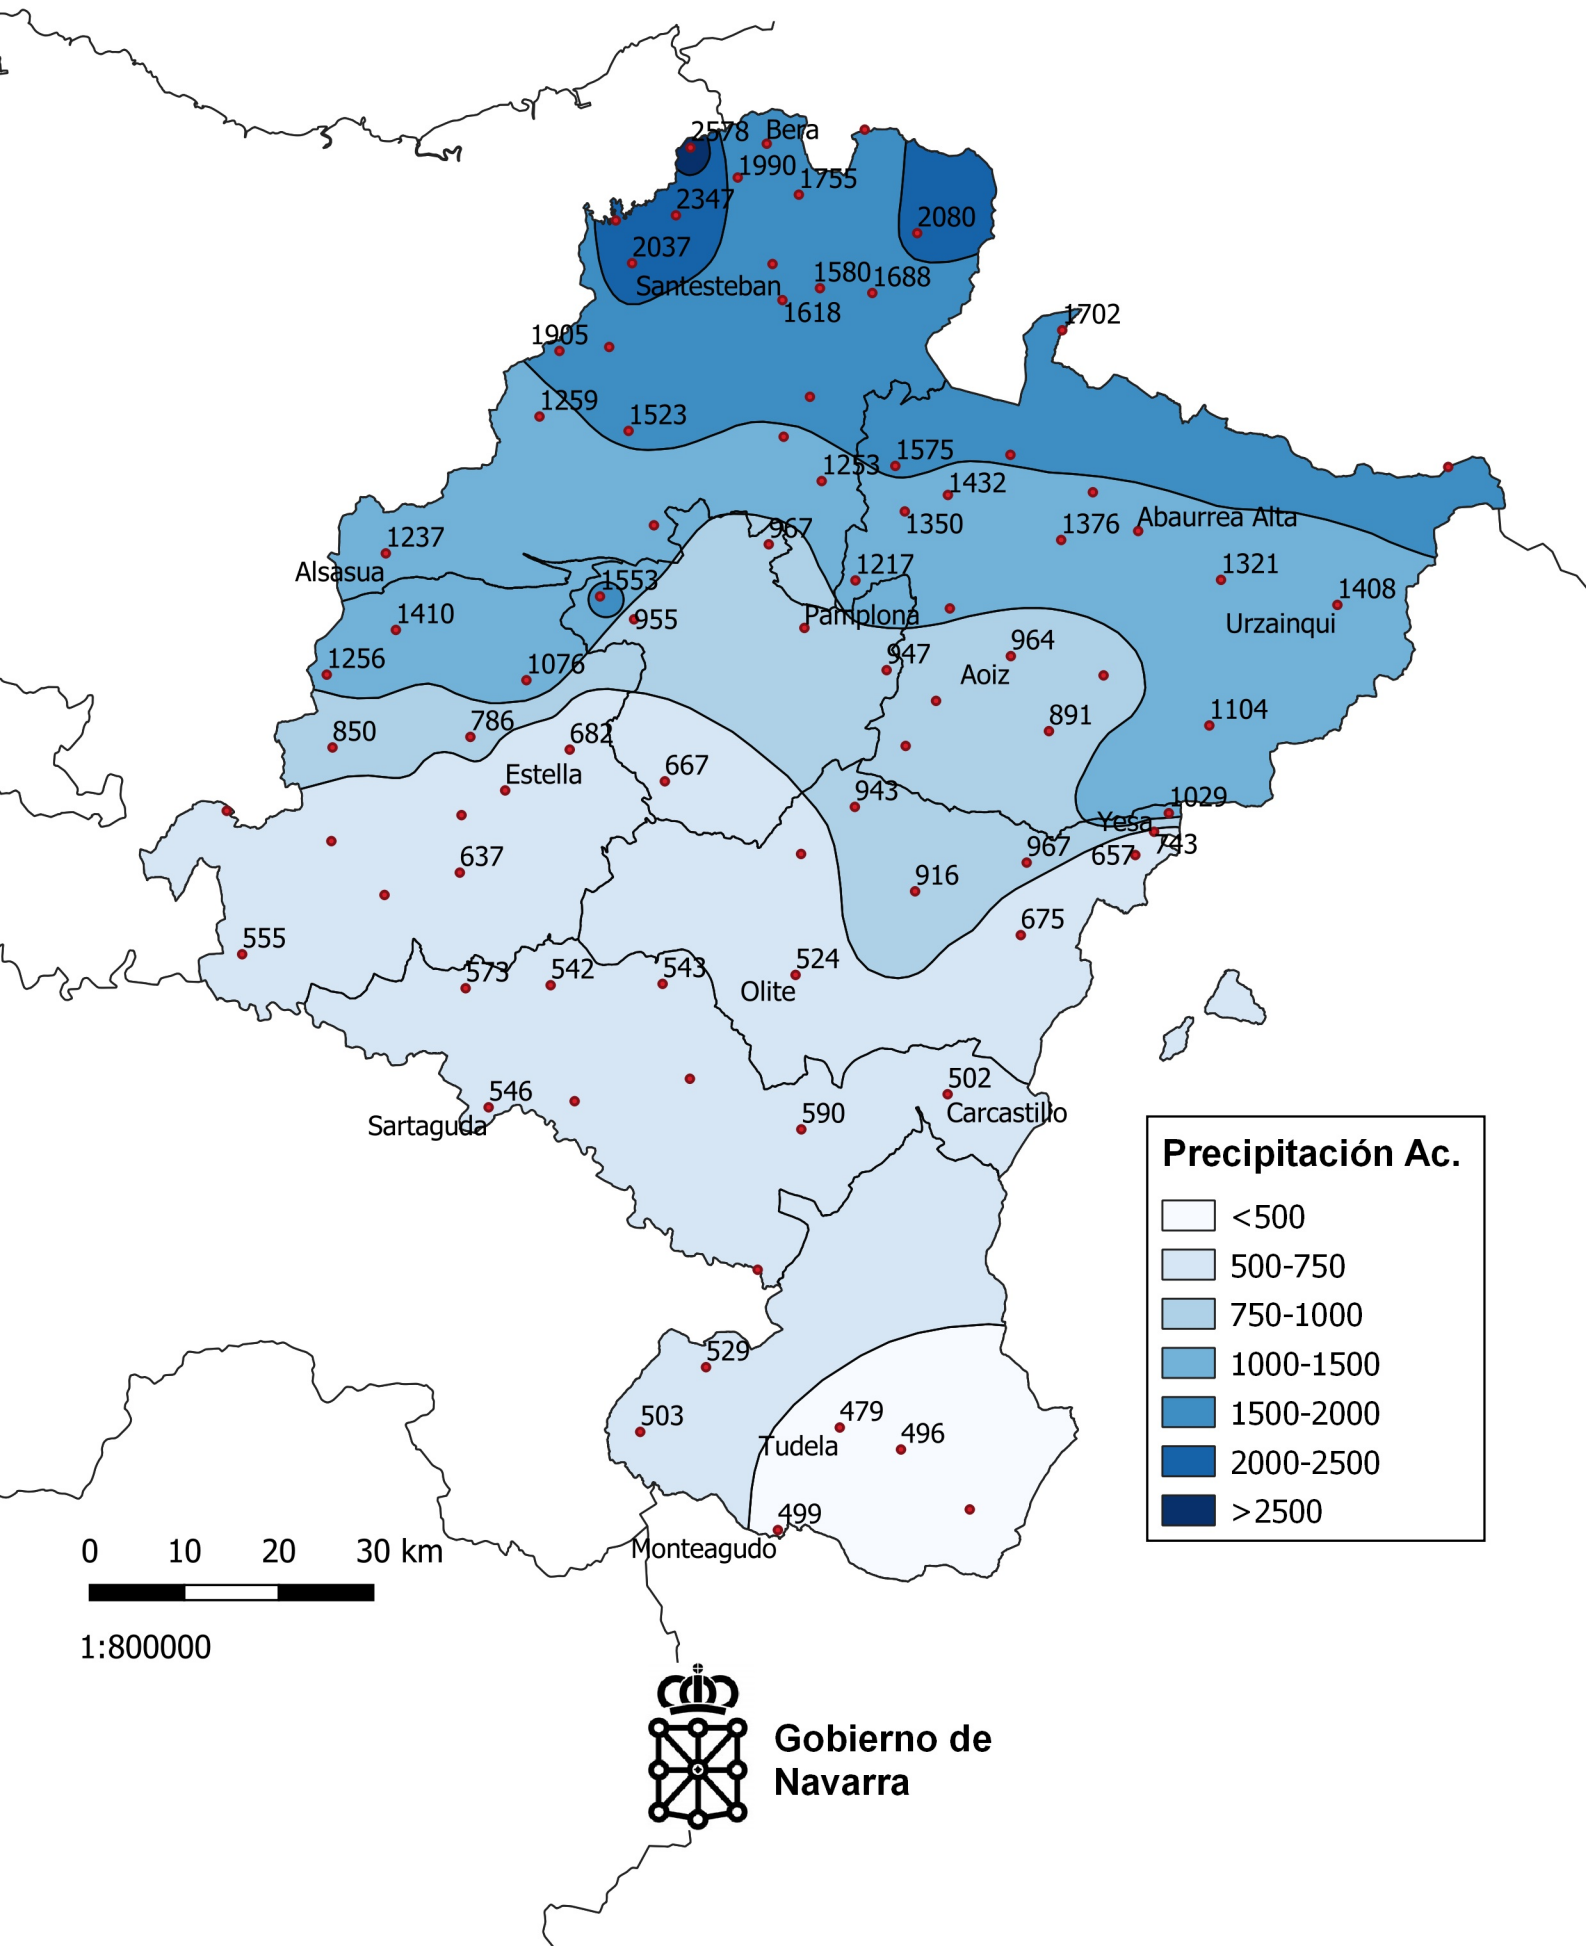

Precipitación acumulada (en mm.) desde el 1 de Septiembre hasta el 31 de Agosto de 2.020.

0 10 20 30 km

1:800000

Gobierno de Navarra

Precipitación Ac.

- < 500
- 500-750
- 750-1000
- 1000-1500
- 1500-2000
- 2000-2500
- > 2500