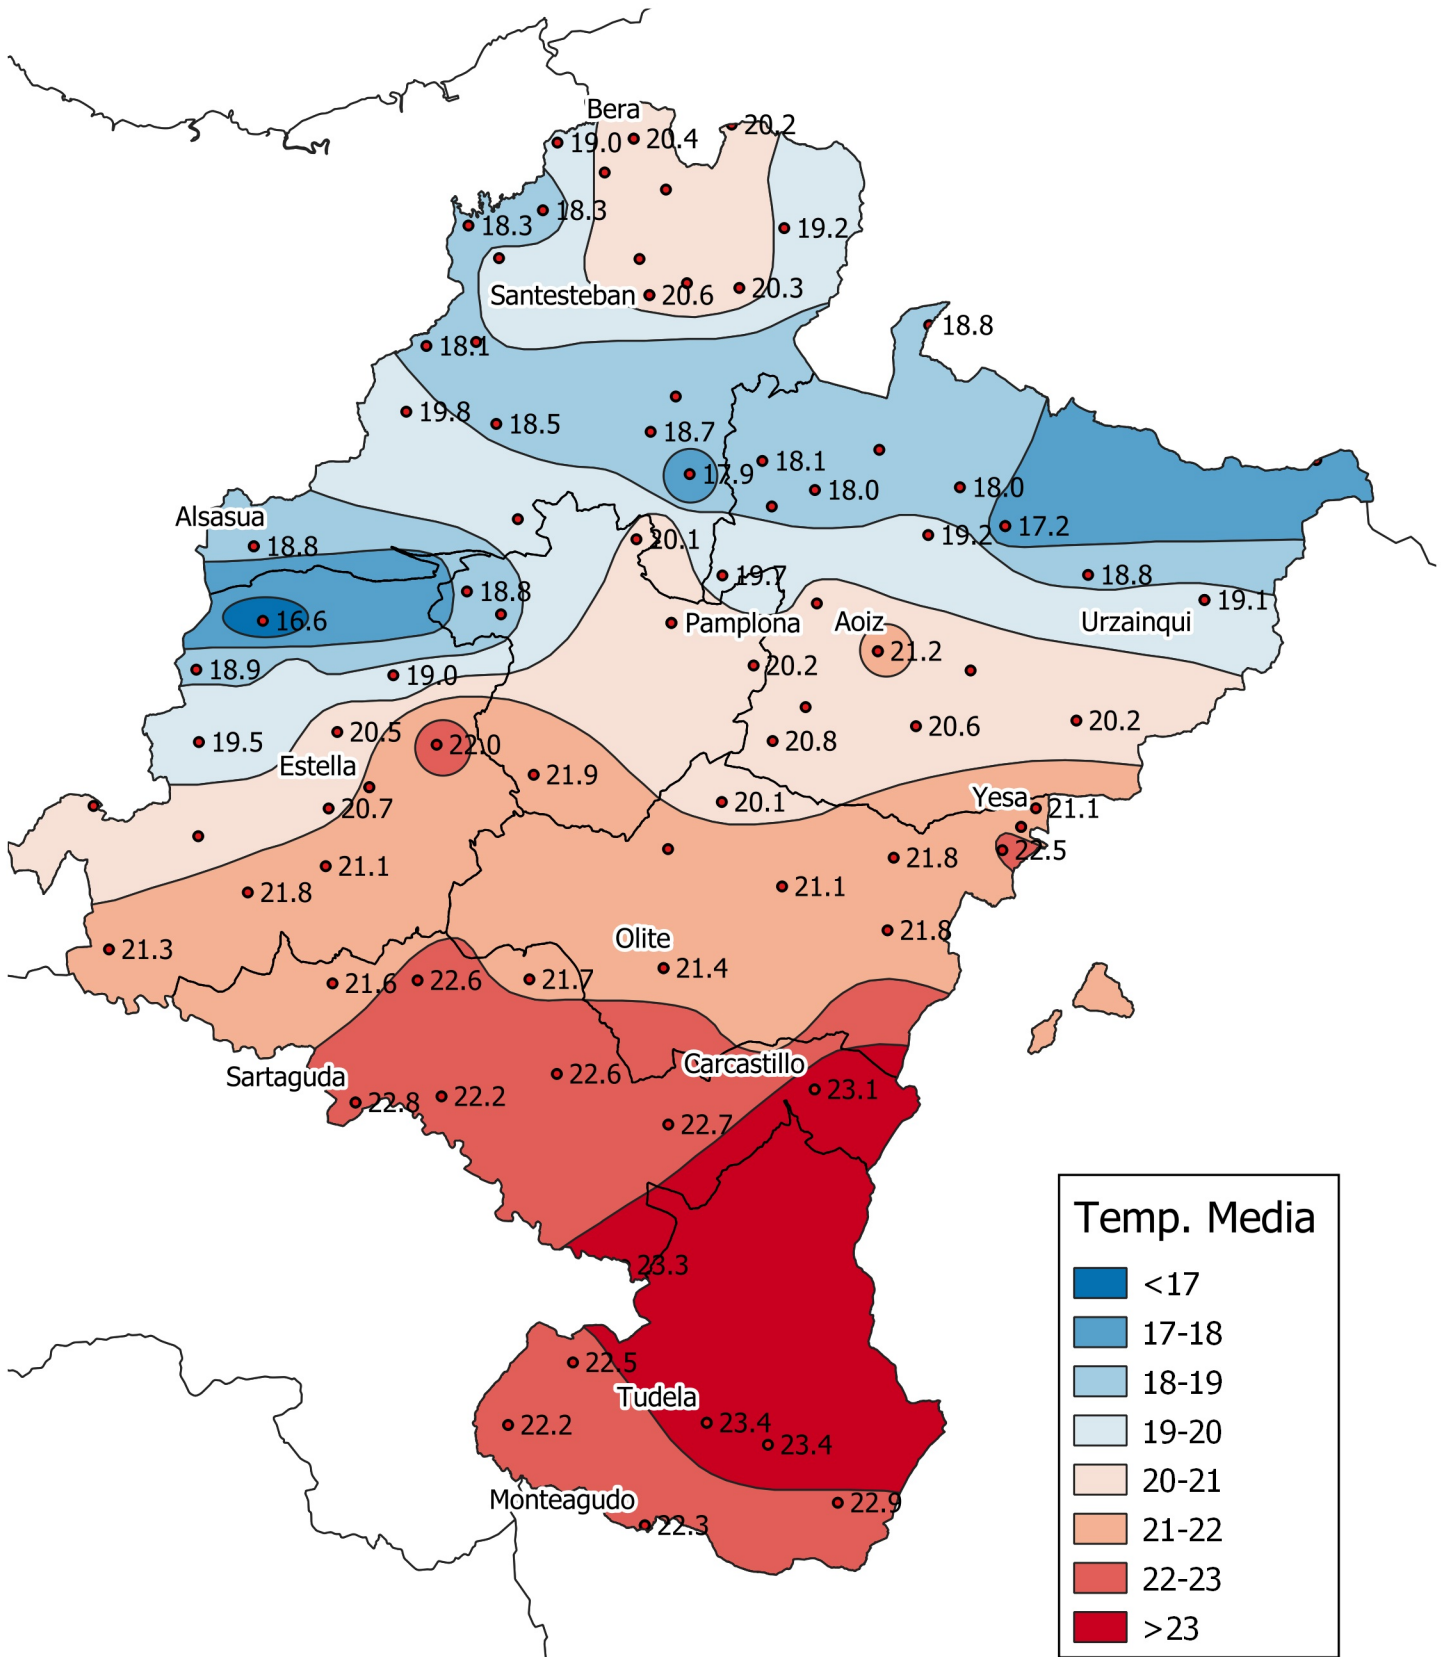

Temperatura Media (°C). Verano 2.020

0 10 20 30 km

 1:800000

Gobierno de Navarra