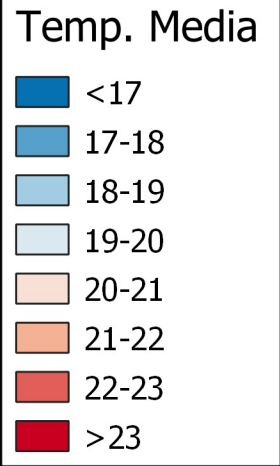

Temperatura Media (°C). Verano 2.020

0 10 20 30 km

 1:800000

Gobierno de Navarra